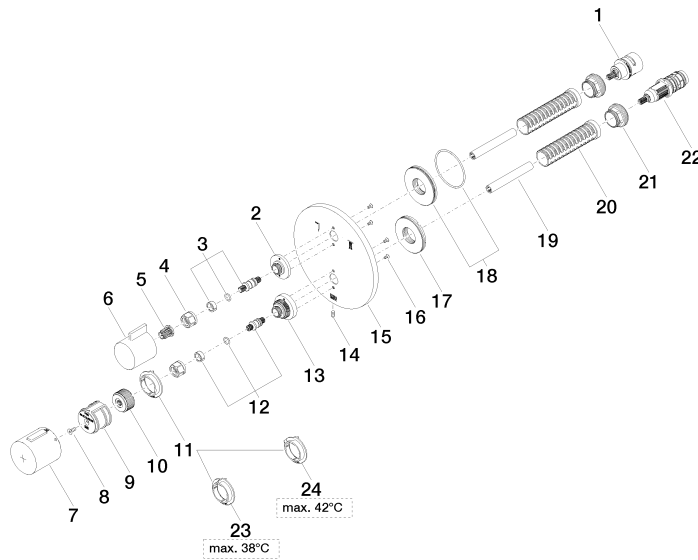

**Empfohlenes Zubehör**

**xGRID Befestigungssatz für die Integration in den Trockenbau -** 12 340 970 90

**Benötigtes Zubehör**

**xGRID Montageschiene 555 mm -** 12 360 970 90

36 426 970  
mm [inches]

**Durchflussdiagramm**

ACS\_20 ACC LY

LGA\_19

ETA\_20

UP-Thermostat mit Zweibege-Mengenregulierung - Messing gebürstet (23kt Gold)

META

36 426 970

**Produktversion bis 8/24/2020**

Produktversion von 8/24/2020 bis 2/1/2021

Produktversion von 2/1/2021 bis 6/30/2022

Produktversion ab 6/30/2022

UP-Thermostat mit Zweiwege-Mengenregulierung - Messing gebürstet (23kt Gold)

META

36 426 970

**Ersatzteilstückliste**

**Produktversion bis 8/24/2020**

Produktversion von 8/24/2020 bis 2/1/2021

Produktversion von 2/1/2021 bis 6/30/2022

Produktversion ab 6/30/2022

Nr.	Artikelnummer	Benennung	Verbaumenge	Lieferzeit
	90 90 03 163 00 90	Umstellung 180° Lifetime Ø 29 x 57 mm -	31	2