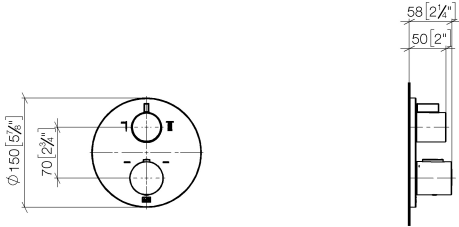

**UP-Thermostat mit Zweibege-Mengenregulierung - Messing gebürstet (23kt Gold)**

META

36 426 970

- Drehumstellung mit Mengenregulierung und Absperrfunktion
- Abdeckplatte Ø 150 mm
- Skalengriff mit Sicherheitssperre bei 38°C
- Heißwasserbegrenzung, voreinstellbar

**Empfohlenes Zubehör**

**xGRID Befestigungssatz für die Integration in den Trockenbau -** 12 340 970 90

**Benötigtes Zubehör**

**xGRID Montageschiene 555 mm -** 12 360 970 90

36 426 970  
mm [inches]

**Durchflussdiagramm**

Produktversion von 8/24/2020 bis 2/1/2021

Produktversion von 2/1/2021 bis 6/30/2022

Produktversion ab 6/30/2022

Nr.	Artikelnummer	Benennung	Verbaumenge	Lieferzeit
	90 90 03 163 00 90	Umstellung 180° Lifetime Ø 29 x 57 mm -	31	2