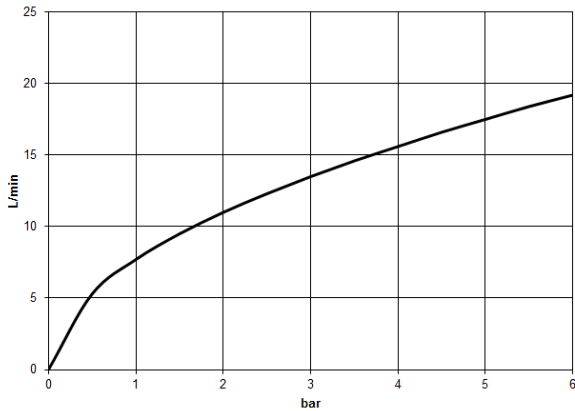

**Empfohlenes Zubehör**

**xGRID Befestigungssatz für die Integration in den Trockenbau -** 12 340 970 90

**Benötigtes Zubehör**

**xGRID Montageschiene 555 mm -** 12 360 970 90

36 426 970  
mm [inches]

**Durchflussdiagramm**