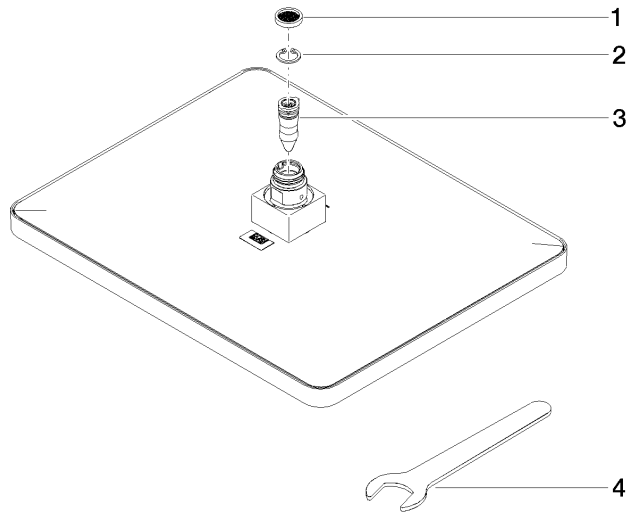

## Regenbrause eckig 300 x 240 mm - Dark Platinum gebürstet

---

04 12 05 062 00

# Regenbrause eckig 300 x 240 mm - Dark Platinum gebürstet

04 12 05 062 00

### Ersatzteilstückliste

| Nr. | Artikelnummer   | Benennung                   | Verbaumenge | Lieferzeit |
|-----|-----------------|-----------------------------|-------------|------------|
|     | 09 23 01 039 90 | Siebichtung Ø 19 x 5,5 mm - | 4           | 2          |