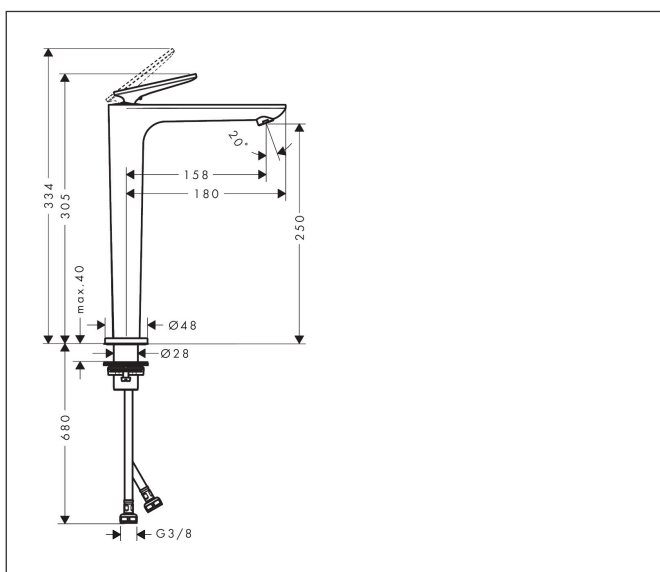

Merk	AXOR
Artikelnaam	AXOR Citterio C ééngreeps wastafelmengkraan 250 CoolStart en afvoerplug
Art.nr.	49050820
Oppervlakte	Brushed Nickel
Netto prijs	770,89 EUR

Product foto

Kenmerken

- ComfortZone: 250
- voorsprong uitloop 158 mm
- uitloophoogte: 250 mm
- greepvariant: rechte greep
- vaste uitloop
- straalsoort: normale straal
- maximale doorstroomhoeveelheid bij 3 bar: 5 l/min
- keramisch kardoes
- zonder wastegarnituur, met afvoerplug (art.nr. 50001)
- koud water met de greep in de middenpositie, bespaart energie en kosten
- EU taxonomie: max 6l/min - draagt substantieel bij aan duurzaamheid

Maat tekeningen

Technologie

Straalsoorten

Certificaat

Merk AXOR
Artikelnaam **AXOR Citterio C** ééngreeps wastafelmengkraan 250 CoolStart en afvoerplug
Art.nr. 49050820
Oppervlakte Brushed Nickel
Netto prijs 770,89 EUR

Stroomschema

Merk	AXOR
Artikelnaam	AXOR Citterio C ééngreeps wastafelmengkraan 250 CoolStart en afvoerplug
Art.nr.	49050820
Oppervlakte	Brushed Nickel
Netto prijs	770,89 EUR

Explosietekening voor bouwjaar: >06/24

Merk	AXOR
Artikelnaam	AXOR Citterio C ééngreeps wastafelmengkraan 250 CoolStart en afvoerplug
Art.nr.	49050820
Oppervlakte	Brushed Nickel
Netto prijs	770,89 EUR

Onderdelen voor bouwjaar: >06/24

Pos	Beschrijving	Art.nr.	Prijs
1	greep	87796820	
2	greepstop	93983000	8,01
3	moer	94989000	8,01
4	O-ring 49x2	98412000	
5	O-ring 29x2	98391000	3,12
6	kardoes compl.	92900000	42,22
7	kardoesadapter	95975000	8,01
8	O-ring 23x2	98398000	3,12
9	perlator M18x1 (5 l/min)	95384820	
10	rozet	87795820	31,82
11	O-ring 26x4	92191000	3,12
12	O-ring 25x1,5	98146000	4,99
13	schachtbevestigingsset compl. (Ø 28)	92909000	34,01
14	stelring	97548000	3,12
15	aansluitslang 900 mm M8x0,75 G3/8	96316000	34,01
16	O-ring 6,6x1,6	93019000	3,12
17	dichtingsset	95581000	4,99
a	afvoergarnituur	51301820	85,71