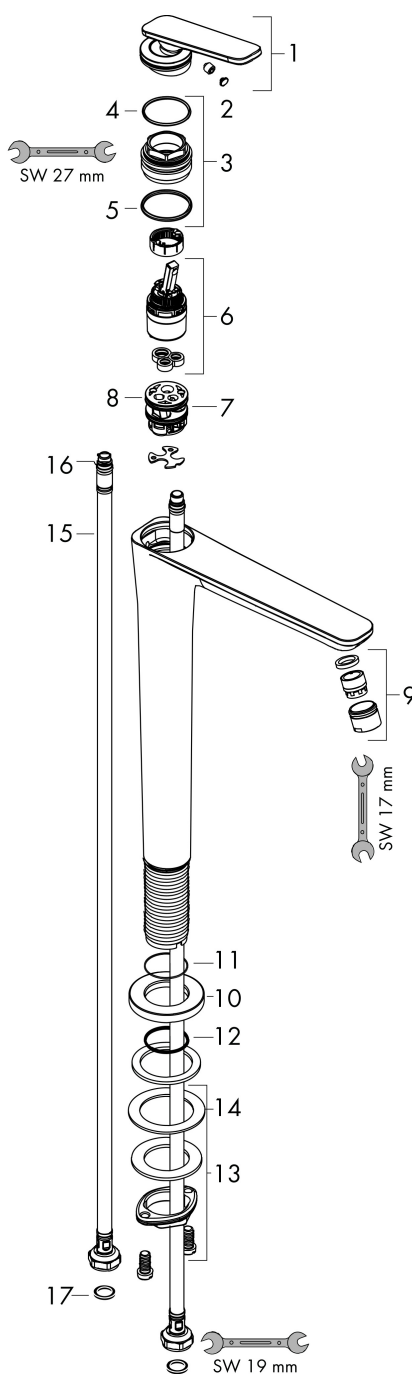

Merk	AXOR
Artikelnaam	AXOR Citterio C ééngreeps wastafelmengkraan 250 CoolStart en afvoerplug
Art.nr.	49050820
Oppervlakte	Brushed Nickel
Netto prijs	770,89 EUR

Product foto

Kenmerken

- ComfortZone: 250
- voorsprong uitloop 158 mm
- uitloophoogte: 250 mm
- greepvariant: rechte greep
- vaste uitloop
- straalsoort: normale straal
- maximale doorstroomhoeveelheid bij 3 bar: 5 l/min
- keramisch kardoes
- zonder wastegarnituur, met afvoerplug (art.nr. 50001)
- koud water met de greep in de middenpositie, bespaart energie en kosten
- EU taxonomie: max 6l/min - draagt substantieel bij aan duurzaamheid

Maat tekeningen

Technologie

Straalsoorten

Certificaat

Merk AXOR
Artikelnaam **AXOR Citterio C** ééngreeps wastafelmengkraan 250 CoolStart en afvoerplug
Art.nr. 49050820
Oppervlakte Brushed Nickel
Netto prijs 770,89 EUR

Stroomschema

Merk	AXOR
Artikelnaam	AXOR Citterio C ééngreeps wastafelmengkraan 250 CoolStart en afvoerplug
Art.nr.	49050820
Oppervlakte	Brushed Nickel
Netto prijs	770,89 EUR

Explosietekening voor bouwjaar: >06/24

Merk	AXOR
Artikelnaam	AXOR Citterio C ééngreeps wastafelmengkraan 250 CoolStart en afvoerplug
Art.nr.	49050820
Oppervlakte	Brushed Nickel
Netto prijs	770,89 EUR

Onderdelen voor bouwjaar: >06/24

Pos	Beschrijving	Art.nr.	Prijs
1	greep	87796820	
2	greepstop	93983000	8,01
3	moer	94989000	8,01
4	O-ring 49x2	98412000	
5	O-ring 29x2	98391000	3,12
6	kardoes compl.	92900000	42,22
7	kardoesadapter	95975000	8,01
8	O-ring 23x2	98398000	3,12
9	perlator M18x1 (5 l/min)	95384820	
10	rozet	87795820	31,82
11	O-ring 26x4	92191000	3,12
12	O-ring 25x1,5	98146000	4,99
13	schachtbevestigingsset compl. (Ø 28)	92909000	34,01
14	stelring	97548000	3,12
15	aansluitslang 900 mm M8x0,75 G3/8	96316000	34,01
16	O-ring 6,6x1,6	93019000	3,12
17	dichtingsset	95581000	4,99
a	afvoergarnituur	51301820	85,71