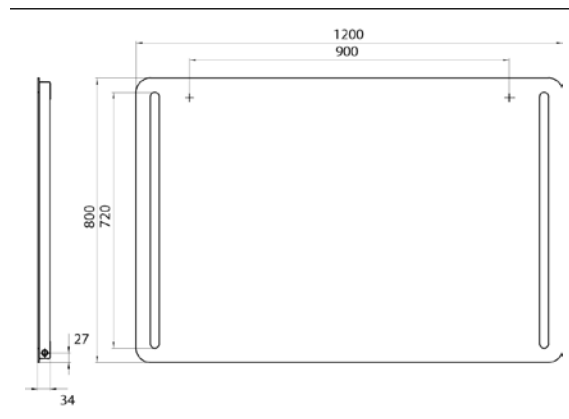

PRODUKTINFORMATION

LED-Lichtspiegel mit abgerundeten Ecken und 2 Lichtstreifen links und rechts. 1.200 x 800mm

Art.-Nr.4498 290 16

1.200 x 800 mm