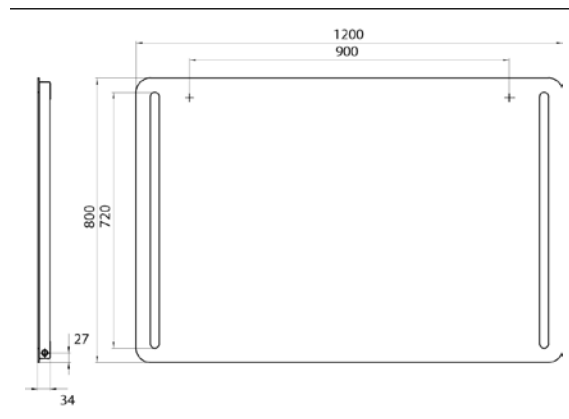

PRODUKTINFORMATION

LED-Lichtspiegel mit abgerundeten Ecken und 2 Lichtstreifen links und rechts. 1.200 x 800mm

Art.-Nr.4498 290 14

1.200 x 800 mm