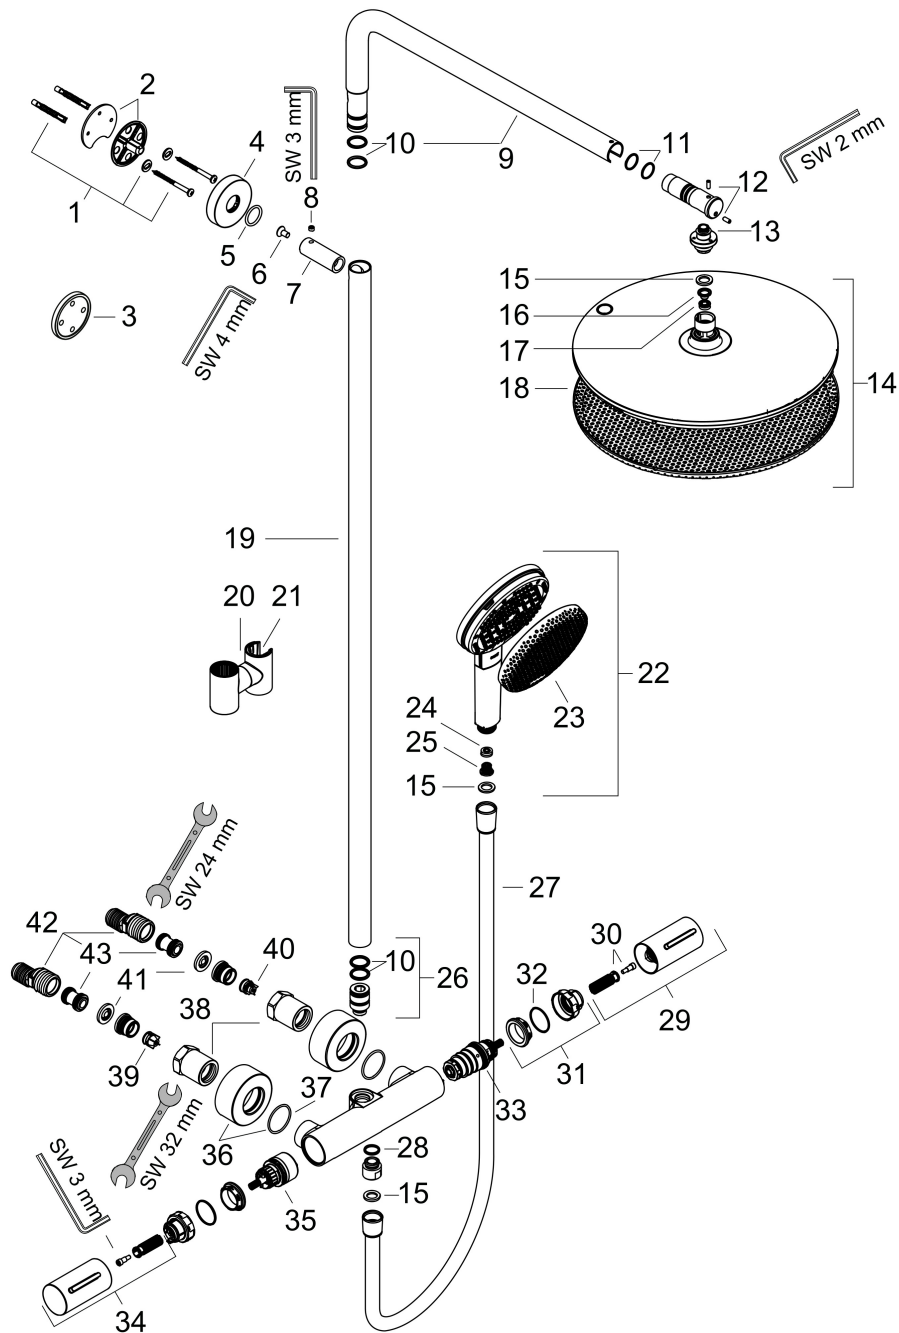

Merk	hansgrohe
Artikelnaam	Raindance Alive S Puro Showerpipe 300 1jet EcoSmart met Ecostat Element
Art.nr.	24593670
Oppervlakte	Mat zwart
Netto prijs	1.458,60 EUR

Explosietekening voor bouwjaar: >04/25