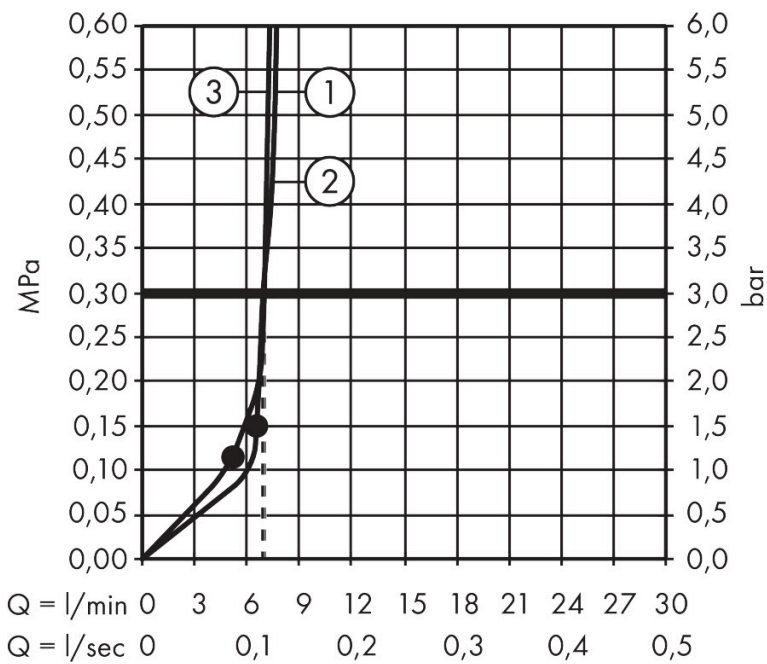

Merk	hansgrohe
Artikelnaam	Raindance Alive S Puro Showerpipe 300 1jet EcoSmart met Ecostat Element
Art.nr.	24593670
Oppervlakte	Mat zwart
Netto prijs	1.458,60 EUR

Product foto

Maat tekeningen

Kenmerken

- bestaat uit: hoofddouche, handdouche, douchethermostaat, schuifstuk, doucheslang, douchestang
- hoofddouche Raindance Alive S 300 1jet
- afmeting straalplaatoppervlak hoofddouche: 300 mm
- straalsoort hoofddouche: Rain, of PowderRain
- Schakelaar straalsoort: maakt het mogelijk om de straalsoort te veranderen, zelfs na montage, Rain (vooraf ingesteld), wijziging naar PowderRain kan bij de montage worden geselecteerd of later eenvoudig worden gewijzigd
- doorstroomregelaar: 8 l/min (met mogelijke toleranties -20%)
- functie van: 6,6 l/min
- doorstroomhoeveelheid Rain bij 3 bar: 6,7 l/min
- straalsoort handdouche: RainAir volle zachte regenstraal, PowderRain, massagestraal
- maximale doorstroomhoeveelheid van handdouche bij 3 bar: 7,5 l/min
- maximale doorstroomhoeveelheid voor Showerpipe bij 3 bar: 8 l/min
- minimale bedrijfsdruk: 1,5 bar
- maximale bedrijfsdruk: 10 bar
- DropGuard vermindert het nadruppelen nadat de douche is gestopt tot slechts enkele seconden.
- handige straalkeuze via Select-knop op de handdouche
- kogelgewricht: hoek hoofddouche verstelbaar
- designafdekking verbergt de straalnoppen, vlak, minimalistisch

Technologie

Straalsoorten

Merk hansgrohe
 Artikelnaam **Raindance Alive S Puro** Showerpipe 300 1jet EcoSmart met Ecostat Element
 Art.nr. 24593670
 Oppervlakte Mat zwart
 Netto prijs 1.458,60 EUR

Stroomschema

Merk	hansgrohe
Artikelnaam	Raindance Alive S Puro Showerpipe 300 1jet EcoSmart met Ecostat Element
Art.nr.	24593670
Oppervlakte	Mat zwart
Netto prijs	1.458,60 EUR

Explosietekening voor bouwjaar: >04/25