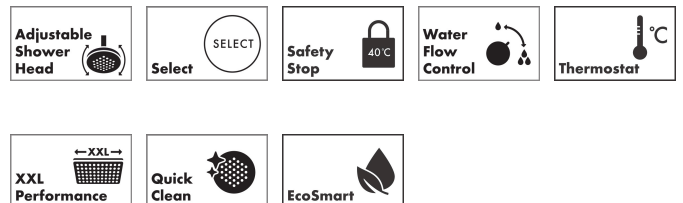

Merk	hansgrohe
Artikelnaam	Raindance Alive S Puro Showerpipe 300 1jet EcoSmart met Ecostat Element
Art.nr.	24593670
Oppervlakte	Mat zwart
Netto prijs	1.458,60 EUR

Product foto

Maat tekeningen

Kenmerken

- bestaat uit: hoofddouche, handdouche, douchethermostaat, schuifstuk, doucheslang, douchestang
- hoofddouche Raindance Alive S 300 1jet
- afmeting straalplaatoppervlak hoofddouche: 300 mm
- straalsoort hoofddouche: Rain, of PowderRain
- Schakelaar straalsoort: maakt het mogelijk om de straalsoort te veranderen, zelfs na montage, Rain (vooraf ingesteld), wijziging naar PowderRain kan bij de montage worden geselecteerd of later eenvoudig worden gewijzigd
- doorstroomregelaar: 8 l/min (met mogelijke toleranties -20%)
- functie van: 6,6 l/min
- doorstroomhoeveelheid Rain bij 3 bar: 6,7 l/min
- straalsoort handdouche: RainAir volle zachte regenstraal, PowderRain, massagestraal
- maximale doorstroomhoeveelheid van handdouche bij 3 bar: 7,5 l/min
- maximale doorstroomhoeveelheid voor Showerpipe bij 3 bar: 8 l/min
- minimale bedrijfsdruk: 1,5 bar
- maximale bedrijfsdruk: 10 bar
- DropGuard vermindert het nadruppelen nadat de douche is gestopt tot slechts enkele seconden.
- handige straalkeuze via Select-knop op de handdouche
- kogelgewricht: hoek hoofddouche verstelbaar
- designafdekking verbergt de straalnoppen, vlak, minimalistisch

Technologie

Straalsoorten

Merk hansgrohe
 Artikelnaam **Raindance Alive S Puro** Showerpipe 300 1jet EcoSmart met Ecostat Element
 Art.nr. 24593670
 Oppervlakte Mat zwart
 Netto prijs 1.458,60 EUR

Stroomschema