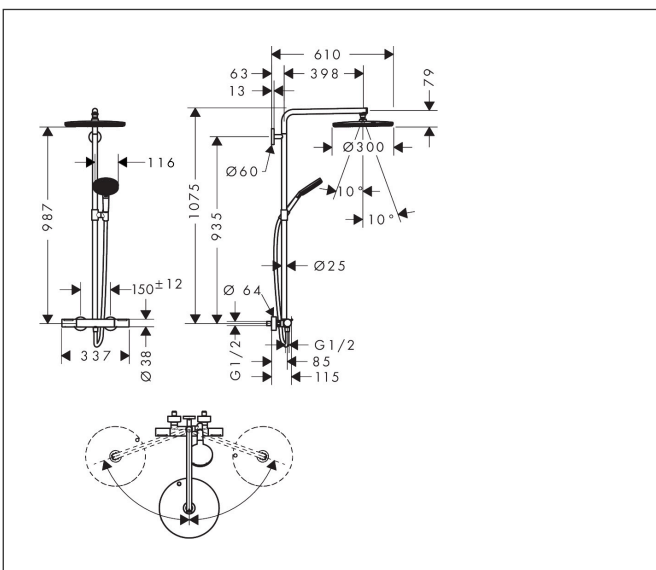

Merk	hansgrohe
Artikelnaam	Raindance Alive S Puro Showerpipe 300 1jet EcoSmart met Ecostat Element
Art.nr.	24593670
Oppervlakte	Mat zwart
Netto prijs	1.458,60 EUR

Product foto

Maat tekeningen

Kenmerken

- bestaat uit: hoofddouche, handdouche, douchethermostaat, schuifstuk, doucheslang, douchestang
- hoofddouche Raindance Alive S 300 1jet
- afmeting straalplaatoppervlak hoofddouche: 300 mm
- straalsoort hoofddouche: Rain, of PowderRain
- Schakelaar straalsoort: maakt het mogelijk om de straalsoort te veranderen, zelfs na montage, Rain (vooraf ingesteld), wijziging naar PowderRain kan bij de montage worden geselecteerd of later eenvoudig worden gewijzigd
- doorstroomregelaar: 8 l/min (met mogelijke toleranties -20%)
- functie van: 6,6 l/min
- doorstroomhoeveelheid Rain bij 3 bar: 6,7 l/min
- straalsoort handdouche: RainAir volle zachte regenstraal, PowderRain, massagestraal
- maximale doorstroomhoeveelheid van handdouche bij 3 bar: 7,5 l/min
- maximale doorstroomhoeveelheid voor Showerpipe bij 3 bar: 8 l/min
- minimale bedrijfsdruk: 1,5 bar
- maximale bedrijfsdruk: 10 bar
- DropGuard vermindert het nadruppelen nadat de douche is gestopt tot slechts enkele seconden.
- handige straalkeuze via Select-knop op de handdouche
- kogelgewricht: hoek hoofddouche verstelbaar
- designafdekking verbergt de straalnoppen, vlak, minimalistisch

Technologie

Straalsoorten

Merk hansgrohe
 Artikelnaam **Raindance Alive S Puro** Showerpipe 300 1jet EcoSmart met Ecostat Element
 Art.nr. 24593670
 Oppervlakte Mat zwart
 Netto prijs 1.458,60 EUR

Stroomschema