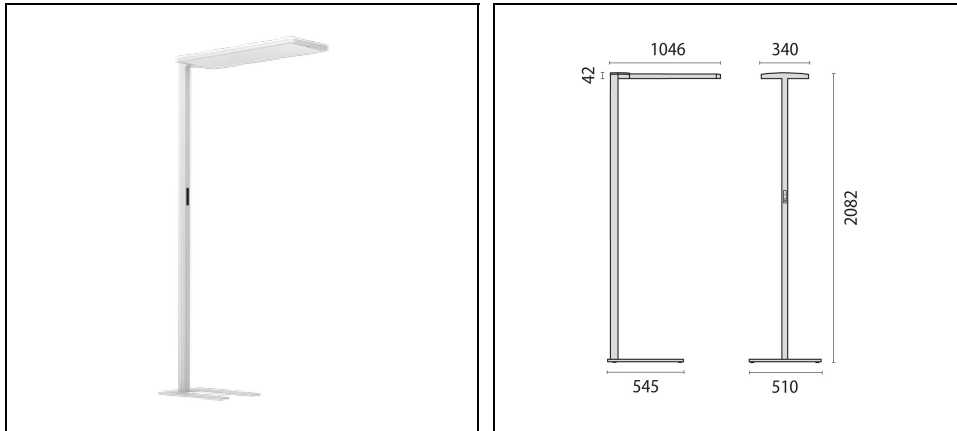

SL730+ SL XL MP

Bestelnr. 3123729

Omschrijving

- Duurzame, slimme staande armatuur voor kantoor toepassingen met toekomstbestendige technologie
- Slagvaste, afdrukbestendige poedercoating
- Afscherming met micro-prisma's voor een efficiënte lichtverspreiding, gereduceerde verblinding en een grote uniformiteit (MP)
- Verblindingsvrij licht voor kantoor toepassingen conform EN 12464-1 (UGR <19 en $3000\text{cd}/\text{m}^2 >65^\circ$)
- Toekomstbestendig dankzij eenvoudige revisies (vervangbare led-module en driver)
- Onderhouds- en installatievriendelijk ontwerp (voldoet aan de Eco-Design richtlijn 2019/2020 van de EU)
- Directe/indirecte lichtverdeling met hoog indirect aandeel
- Direct en indirect licht kunnen afzonderlijk of samen worden gedimd en geschakeld (afhankelijk van uitvoering)
- Eenvoudig opladen van mobiele apparaten via geïntegreerde USB-poorten
- Hoogste waarden voor efficiëntie en levensduur voor subsidietoekenning en gebouwcertificering (bijv. BEG-subsidie, LEED, BREEAM)
- L, XL of tafelklem: drie versies bieden flexibele verlichtingsoplossingen voor enkele, dubbele en meerdere werkplekken
- De hellingshoek van het armatuur kan eenvoudig worden aangepast met een apparaat op de voet
- De U-vormige voet maakt flexibele, vlakke plaatsing van de armatuur mogelijk en past precies over de bodembak voor barrièrevrije kabelgeleiding
- Slimme versies verkrijgbaar met zwermfunctie, Human Centric Lighting, Bluetooth-bediening, daglichtregeling met bewegingsdetector en Tunable White
- Geproduceerd in Duitsland - met de nadruk op kwaliteit, korte leveringsroutes en een lage impact op het milieu
- Aanwezigheidssensor met instelbare uitschakeling zorgt voor gerichte lichtactivering en voorkomt dat het armatuur onnodig wordt ingeschakeld
- Inclusief flexibele voedingskabel met schuko stekker
- Uitvoering in speciale kleuren op verzoek leverbaar

Om een constante actualisering van haar producten te bevorderen, behoudt PERFORMANCE iN LIGHTING zich het recht voor om zonder voorafgaande kennisgeving, wijzigingen aan te brengen. Daarom is het altijd aan te raden om de laatste versie te lezen die op de website www.performanceinlighting.com is gepubliceerd. Geleverde lumenoutput en stroomverbruik, inclusief verliezen, zijn onderhevig aan een tolerantie van +/-7%. Tenzij anders vermeld, gelden de waarden bij een omgevingstemperatuur van 25°C. De garantievoorwaarden zijn beschikbaar op <https://www.performanceinlighting.com/qr/company/led-warranty>