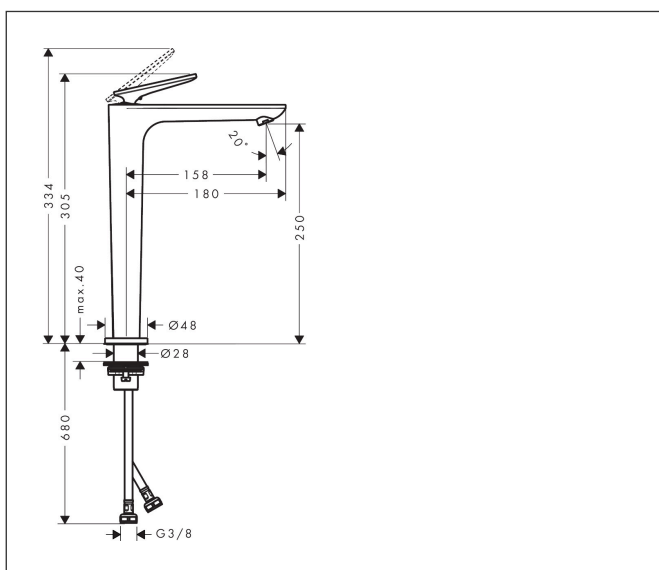

Merk	AXOR
Artikelnaam	AXOR Citterio C ééngreeps wastafelmengkraan 250 CoolStart en afvoerplug en Cubic Cut
Art.nr.	49051000
Oppervlakte	chrom
Netto prijs	513,93 EUR

Product foto

Maat tekeningen

Kenmerken

- ComfortZone: 250
- voorsprong uitloop 158 mm
- uitloophoogte: 250 mm
- greepvariant: rechte greep
- vaste uitloop
- straalsoort: normale straal
- maximale doorstroomhoeveelheid bij 3 bar: 5 l/min
- keramisch kardoes
- zonder wastegarnituur, met afvoerplug (art.nr. 50001)
- koud water met de greep in de middenpositie, bespaart energie en kosten
- EU taxonomie: max 6l/min - draagt substantieel bij aan duurzaamheid

Technologie

Straalsoorten

Certificaat

Merk	AXOR
Artikelnaam	AXOR Citterio C ééngreeps wastafelmengkraan 250 CoolStart en afvoerplug en Cubic Cut
Art.nr.	49051000
Oppervlakte	chrom
Netto prijs	513,93 EUR

Stroomschema

Merk	AXOR
Artikelnaam	AXOR Citterio C ééngreeps wastafelmengkraan 250 CoolStart en afvoerplug en Cubic Cut
Art.nr.	49051000
Oppervlakte	chrom
Netto prijs	513,93 EUR

Onderdelen voor bouwjaar: >06/24

Pos	Beschrijving	Art.nr.	Prijs
1	greep	87797000	66,87
2	greepstop	93983000	8,01
3	moer	94989000	8,01
4	O-ring 49x2	98412000	
5	O-ring 29x2	98391000	3,12
6	kardoes compl.	92900000	42,22
7	kardoesadapter	95975000	8,01
8	O-ring 23x2	98398000	3,12
9	perlator M18x1 (5 l/min)	95384000	34,01
10	rozet	87795000	21,22
11	O-ring 26x4	92191000	3,12
12	O-ring 25x1,5	98146000	4,99
13	schachtbevestigingsset compl. (Ø 28)	92909000	34,01
14	stelring	97548000	3,12
15	aansluitslang 900 mm M8x0,75 G3/8	96316000	34,01
16	O-ring 6,6x1,6	93019000	3,12
17	dichtingsset	95581000	4,99
a	afvoergarnituur	51301000	57,12