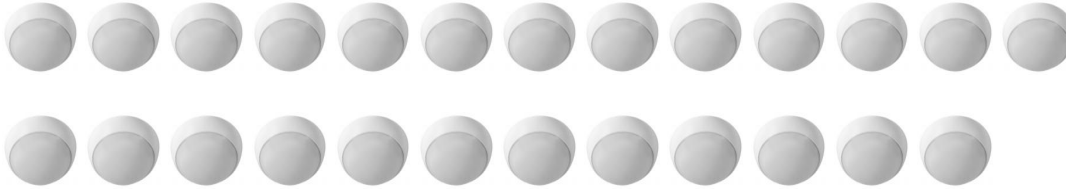

Life IN

MEGAMAN®

Besparing:

Uw besparing op levensduur:	EUR 541,13 +
Winkelprijs megaman armatuur:	EUR 14,35 -
Geen aanschafkosten van de te vervangen lamp x 0,00:	EUR 87,50 +
Geen montagetijdkosten van de te vervangen lamp x 0,00:	EUR 37,50 +

Uw voordeel PER MEGAMAN LED lamp: EUR 651,78
Vermindering CO2 uitstoot: 597 kg

* Een MEGAMAN LED lamp met 0 branduren vervangt 25 gloeilampen.

Aantallen:

MEGAMAN ledlamp:

Te vervangen Plafond Armatuur: