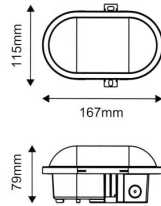

Productinformatie MM12704

Specificaties

Product groep	Armatuur	IP-classificatie	IP54
Lamp voet	Geïntegreerd	Beschermingsklasse	II
Lampvermogen	4.5 / 7.5 W	IK-classificatie	IK08
Stroom	40-60 mA	Levensduur L70/B50	25000 u
Kleurtemperatuur	3000 / 4000 K	Lengte	167 mm
Spanning	230 V	Hoogte	79 mm
Lumen/watt	88-100 lm/Watt	Breedte	115 mm
Bewegingssensor	Ja modulair	Powerfactor	0.5 >
Lichtstroom	450 / 700 lm	Type dimming	Dip switch instelbaar

Afmetingen & gewicht

Lengte	167 mm	Verpak.breedte	120 mm
Hoogte	79 mm	Verpak.hoogte	175 mm
Breedte	115 mm	Gewicht (netto).	160 gr
Verpak.lengte	75 mm		

Dim eigenschappen

Dimbaar	Nee	Dimbaar faseafsnijding	Nee
Dimbaar 0-10 V	Nee	Dimbaar faseaansnijding	Nee
Dimbaar 1-10 V	Nee	Dimbaar programmeerbaar	Nee
Dimbaar DALI	Nee	Dimbaar RF	Nee
Dimbaar DMX	Nee	Dimbaar Sine Wave Reduction	Nee
Dimbaar DSI	Nee	Dimbaar Touch and Dim	Nee
Dimbaar met potentiometer (geintegr)	Nee	Dimbaar Zigbee	Nee
Dimbaar LineSwitch	Nee	Dimbaar met Push-button	Nee
Dimbaar fabrikantspecifiek	Nee	Dimbaar DALI-2	Nee
Dimbaar netspanningmodulatie	Nee	Type dimming	Dip switch instelbaar