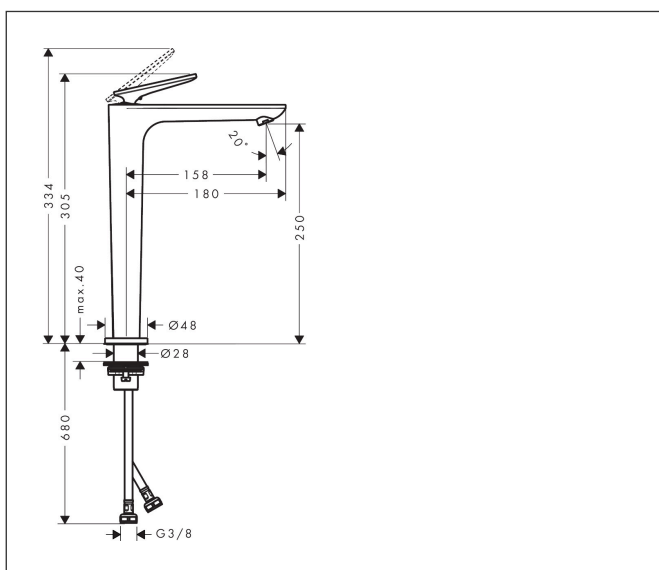

Merk	AXOR
Artikelnaam	AXOR Citterio C ééngreeps wastafelmengkraan 250 CoolStart en afvoerplug en Cubic Cut
Art.nr.	49051340
Oppervlakte	Brushed Black Chrome
Netto prijs	770,89 EUR

Product foto

Maat tekeningen

Kenmerken

- ComfortZone: 250
- voorsprong uitloop 158 mm
- uitloophoogte: 250 mm
- greepvariant: rechte greep
- vaste uitloop
- straalsoort: normale straal
- maximale doorstroomhoeveelheid bij 3 bar: 5 l/min
- keramisch kardoes
- zonder wastegarnituur, met afvoerplug (art.nr. 50001)
- koud water met de greep in de middenpositie, bespaart energie en kosten
- EU taxonomie: max 6l/min - draagt substantieel bij aan duurzaamheid

Technologie

Straalsoorten

Certificaat

Merk AXOR
Artikelnaam **AXOR Citterio C** ééngreeps wastafelmengkraan 250 CoolStart en afvoerplug en Cubic Cut
Art.nr. 49051340
Oppervlakte Brushed Black Chrome
Netto prijs 770,89 EUR

Stroomschema

Merk	AXOR
Artikelnaam	AXOR Citterio C ééngreeps wastafelmengkraan 250 CoolStart en afvoerplug en Cubic Cut
Art.nr.	49051340
Oppervlakte	Brushed Black Chrome
Netto prijs	770,89 EUR

Onderdelen voor bouwjaar: >06/24