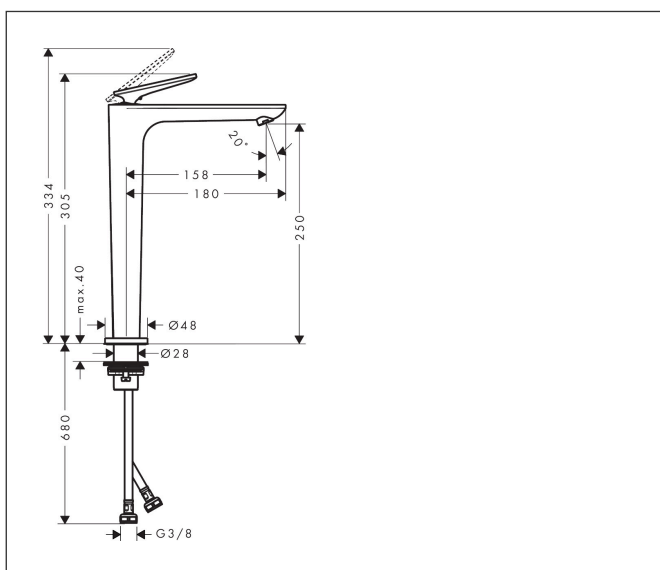

Merk	AXOR
Artikelnaam	<b>AXOR Citterio C</b> ééngreeps wastafelmengkraan 250 CoolStart en afvoerplug en Cubic Cut
Art.nr.	49051670
Oppervlakte	mat zwart
Netto prijs	719,49 EUR

## Kenmerken

- ComfortZone: 250
- voorsprong uitloop 158 mm
- uitloophoogte: 250 mm
- greepvariant: rechte greep
- vaste uitloop
- straalsoort: normale straal
- maximale doorstroomhoeveelheid bij 3 bar: 5 l/min
- keramisch kardoes
- zonder wastegarnituur, met afvoerplug (art.nr. 50001)
- koud water met de greep in de middenpositie, bespaart energie en kosten
- EU taxonomie: max 6l/min - draagt substantieel bij aan duurzaamheid

## Maat tekeningen