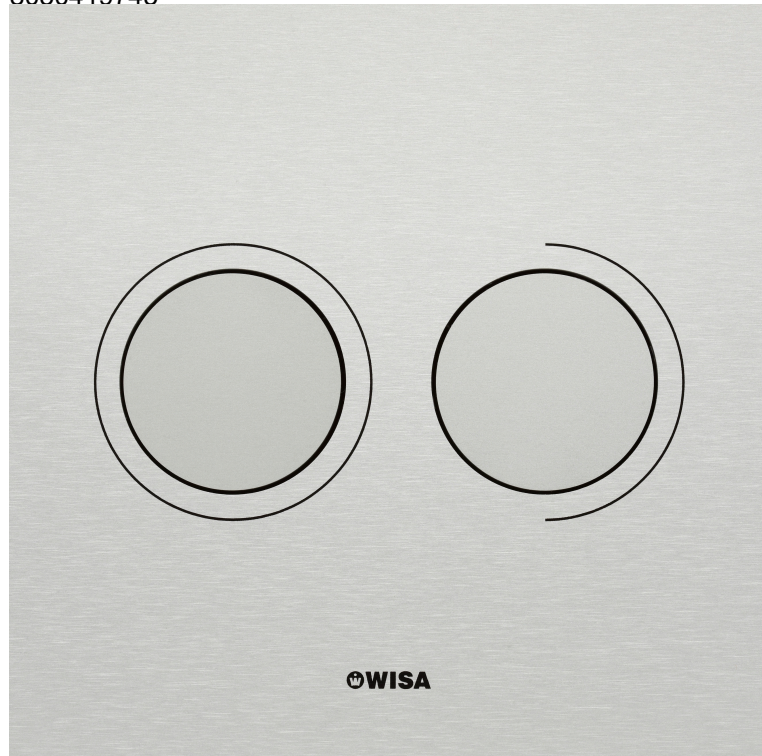

Technisch Datablad

Code

8050419745

Merk (product)

WISA

Omschrijving (product)

XS Bedieningspaneel Luga Aluminium DF

Commerciële omschrijving (product)

XS bedieningspaneel t.b.v. een mechanisch uitgevoerd WISA XS element, uitgevoerd in naturel aluminium. Het paneel is uitgevoerd met dual flush toetsen, waarmee gekozen kan worden voor een kleine spoeling van 3 liter of een grote spoeling van 6 liter. Luga panelen worden gebruikt in combinatie met de bekende WISA XS inbouwreservoirs, die worden gekenmerkt door het installatiegemak, het smalle frame van 38 cm en de bewezen kwaliteit!

Technische omschrijving (product)

- bedieningspaneel uitgevoerd in geanodiseerd aluminium
- dualflush spoeling 3/6 L
- afmeting: 160 x 160 mm
- materiaaldikte: 4 mm
- te gebruiken in combinatie met WISA XS toiletsystemen
- inclusief pneumatische hefboom
- optisch zwevend effect

Kenmerken ETIM productclassificatie

Materiaal	Overig
Kleur	Aluminium
Type bekrachtiging	Pneumatisch
Bediening	Tweeknops
Geschikt voor frontbediening	Ja
Geschikt voor planchetbediening	Nee
Geschikt voor wandcloset	Ja
Geschikt voor urinoir	Nee
Vandaalbestendig	Nee
Met toiletblokhouder	Nee
Lengte	160Millimeter
Breedte	160Millimeter
Hoogte	8Millimeter