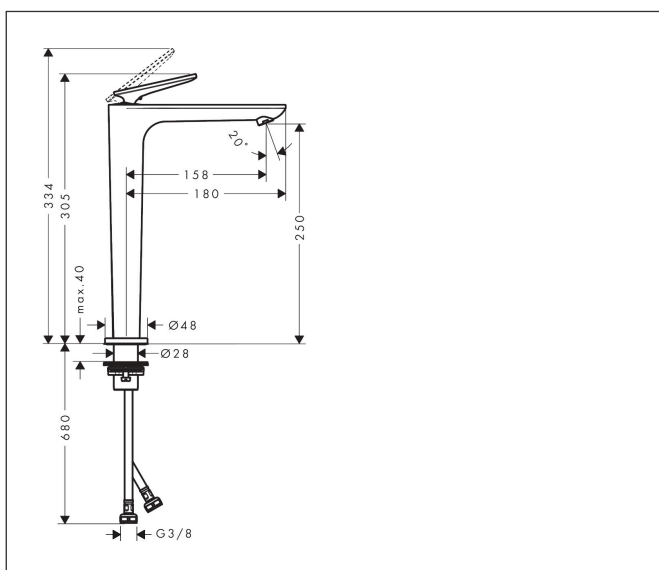

Merk	AXOR
Artikelnaam	<b>AXOR Citterio C</b> ééngreeps wastafelmengkraan 250 CoolStart en afvoerplug en Cubic Cut
Art.nr.	49051820
Oppervlakte	Brushed Nickel
Netto prijs	770,89 EUR

## Kenmerken

- ComfortZone: 250
- voorsprong uitloop 158 mm
- uitloophoogte: 250 mm
- greepvariant: rechte greep
- vaste uitloop
- straalsoort: normale straal
- maximale doorstroomhoeveelheid bij 3 bar: 5 l/min
- keramisch kardoes
- zonder wastegarnituur, met afvoerplug (art.nr. 50001)
- koud water met de greep in de middenpositie, bespaart energie en kosten
- EU taxonomie: max 6l/min - draagt substantieel bij aan duurzaamheid

## Maat tekeningen