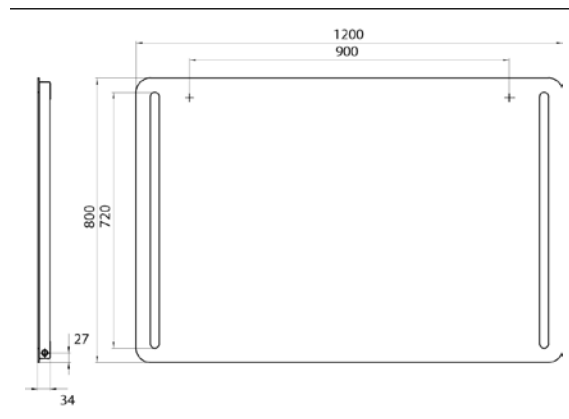

PRODUKTINFORMATION

LED-Lichtspiegel mit abgerundeten Ecken und 2 Lichtstreifen links und rechts. 1.200 x 800mm

Art.-Nr.4498 290 13

1.200 x 800 mm