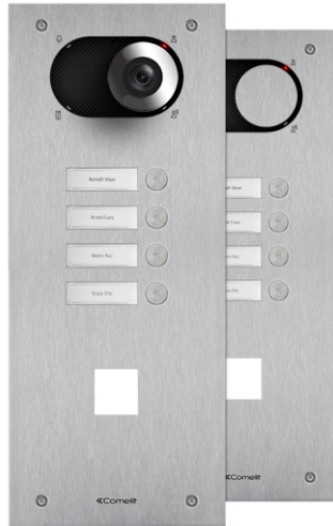

**IX0104CO****FRONTPANEEL SWITCH 4 DRUKKN. EN GAT 40X40MM**

Frontpaneel voor Switch deurstation in AISI 316 roestvast geborsteld staal van 2,5 mm dik, die ruimte biedt aan toegangscontrolelezers van Simplekey of andere merken. Dankzij de meegeleverde adapter art. 1250U is het mogelijk de audio- of audio-/videomodule te gebruiken die afzonderlijk verkrijgbaar is, afhankelijk van het type bedrading (digitale 2-draads Simplebus of ViP). Compleet met 4 voorgemonteerde en bedrade drukknoppen. Naamkaders met witte led-achtergrondverlichting. Beschermingsklasse IK08. Uit te breiden met inbouwdoos of opbouwbehuizing (afzonderlijk verkocht). Afmetingen paneel: (L x H): 150x369.1 mm. Afmetingen gat: 40x40 mm.

## FRONTPANEEL SWITCH 4 DRUKKN. EN GAT 40X40MM