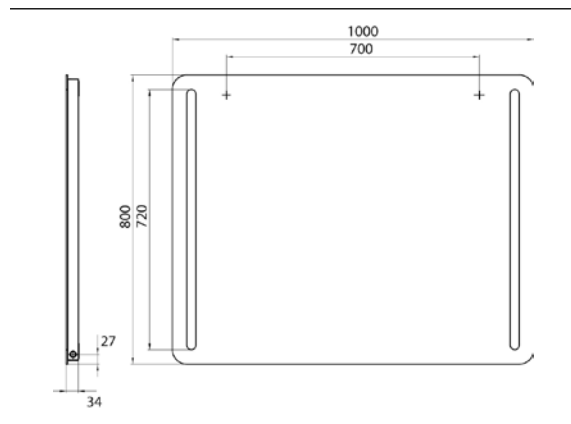

PRODUKTINFORMATION

LED-Lichtspiegel mit abgerundeten Ecken und 2 Lichtstreifen links und rechts. 1.000 x 800mm

Art.-Nr.4498 290 12

1.000 x 800 mm