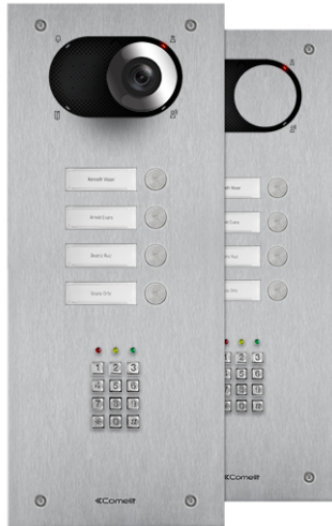

**IX0104KP****FRONTPANEEL SWITCH 4 DRUKK. EN ELEK. SLEUTEL**

Frontpaneel voor deurstation Switch met elektronisch toetsenbord in 2.5 mm dik roestvast geborsteld staal AISI 316. Dankzij de meegeleverde adapter art. 1250U is het mogelijk de afzonderlijk verkrijgbare audio- of audio/videomodule te gebruiken, afhankelijk van het type bedrading (digitale 2-draads Simplebus of ViP). Compleet met 4 reeds gemonteerde en bedrade drukknoppen. Naamkaders met witte led-achtergrondverlichting. Vervanging van de naamkaders direct vanaf de voorzijde. Beschermingsklasse IK08. Uit te breiden met inbouwdoos of opbouwbehuizing (afzonderlijk verkocht). Afmetingen (L x H x D): 150 x 369.1 x 2.5mm.

AWARDSDESIGN
MILANO

IX0104KP

FRONTPANEEL SWITCH 4 DRUKK. EN ELEK. SLEUTEL

ALGEMENE DATA

Typologie	Monoblock
Hoogte (mm)	369.1
Breedte (mm)	150
Diepte (mm)	2.5
Productkleur	Staal
Inbouwmontage	Ja, met een speciaal accessoire
Wandmontage	Ja, met een speciaal accessoire

HARDWAREFUNCTIES

Soort roepen	Knoppen
Type knoppen	Mechanische
Aantal knoppen (n°)	4
Kleur van achtergrondverlichting	Wit

MILIEU- EN COMPLIANCEKENMERKEN

IP-Codering	IP54
Vandalismebestendig (IK-code)	IK08

IX0104KP

FRONTPANEEL SWITCH 4 DRUKK. EN ELEK. SLEUTEL

MILIEU- EN COMPLIANCEKENMERKEN

Temperatuurbereik (°C)	-25 ÷ 55
Bedrijfsvochtigheid (RH max) (%)	25 ÷ 95
Milieuklasse	III

BELANGRIJKSTE FUNCTIES

Aantal hulprelais (n°)	2
Toegangscontrole via deuropenercode	Ja
Aantal deuropenercodes (n°)	100