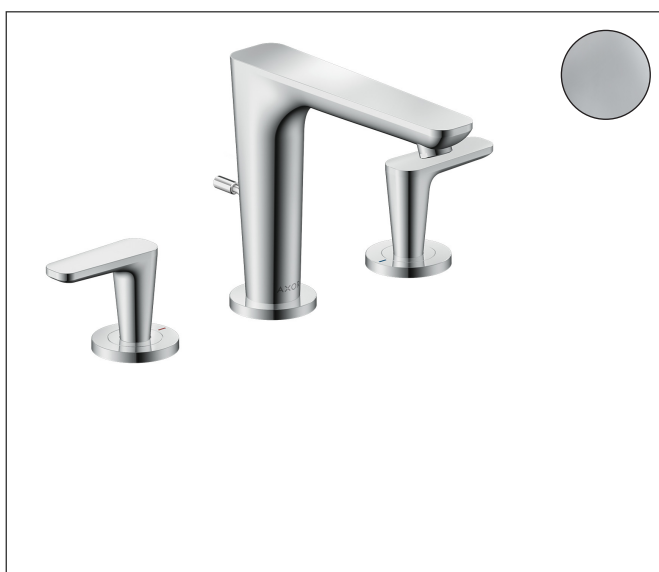

Merk	AXOR
Artikelnaam	AXOR Citterio C 3-gats wastafelkraan 125 met PopUp trekwaste
Art.nr.	49060000
Oppervlakte	chrom
Netto prijs	524,64 EUR

Product foto