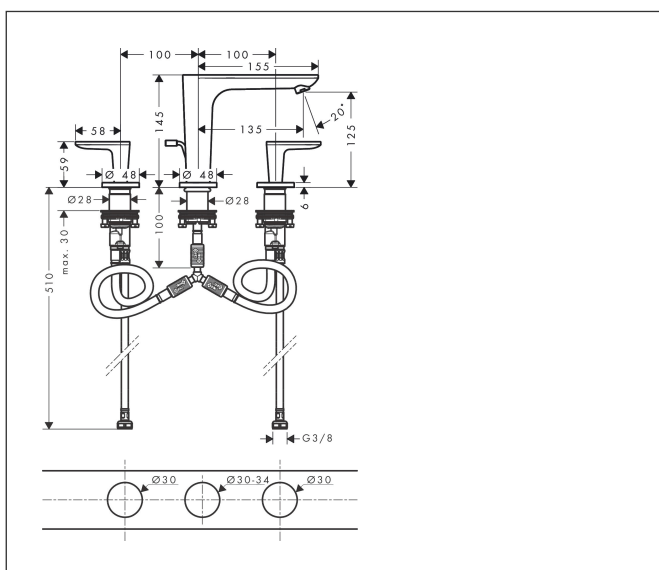

Merk	AXOR
Artikelnaam	<b>AXOR Citterio C</b> 3-gats wastafelkraan 125 met PopUp trekwaste
Art.nr.	49060000
Oppervlakte	chrom
Netto prijs	524,64 EUR

## Maat tekeningen

## Kenmerken

- ComfortZone: 125
- voorsprong uitloop 135 mm
- uitloophoogte: 125 mm
- greepvariant: rechte greep
- vaste uitloop
- straalsoort: normale straal
- maximale doorstroomhoeveelheid bij 3 bar: 5 l/min
- keramische kranen warm/koud 90°
- pop-up afvoergarnituur G 1 1/4
- EU taxonomie: max 6l/min - draagt substantieel bij aan duurzaamheid

## Onderdelen voor bouwjaar: >06/24

Pos	Beschrijving	Art.nr.	Prijs
1	uitloop compl.	87821000	193,02
2	perlator M18x1 (5 l/min)	95384000	34,01
3	rozet	87795000	21,22
4	O-ring 25x1,5	98146000	4,99
5	O-ring 26x4	92191000	3,12
6	aansluitslang 200 mm M10x1	92913000	42,22
7	O-ring 8x1,75	97827000	3,12
8	schachtbevestigingsset compl. (Ø 28)	92909000	34,01
9	stelring	97548000	3,12
10	slangaansluitbocht	92905000	34,01
11	greep	87822000	26,73
12	O-Ring 14x1,5	98201000	3,12
13	rozet warm	87820000	17,26
14	greepadapter m. schroef	98932000	13,21
15	O-ring 33x2,5	92907000	3,12
16	bovendeel links sluitend	95366000	34,01
17	bovendeel rechts sluitend	98817000	26,73
18	aansluitslang 400 mm M10x1	92914000	54,08
19	aansluitslang 450 mm M8x0,75 G3/8	97206000	26,73
20	O-ring 6,6x1,6	93019000	3,12
21	trekstang	96923000	26,73
a	afvoergarnituur	51302000	96,42