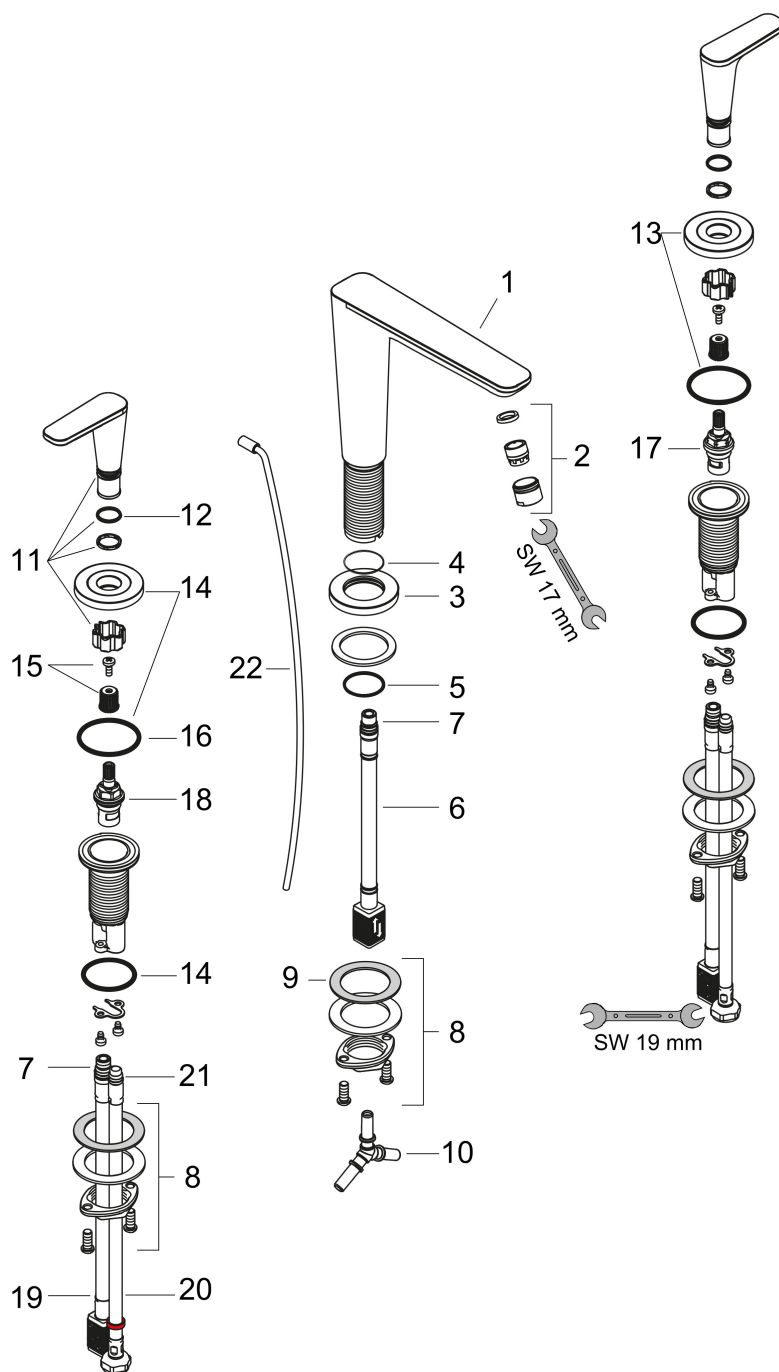

## Certificaat

Merk AXOR  
Artikelnaam **AXOR Citterio C** 3-gats wastafelkraan 125 met PopUp trekwaste  
Art.nr. 49060000  
Oppervlakte chroom  
Netto prijs 524,64 EUR

---

## Stroomschema

Merk	AXOR
Artikelnaam	<b>AXOR Citterio C</b> 3-gats wastafelkraan 125 met PopUp trekwaste
Art.nr.	49060000
Oppervlakte	chrom
Netto prijs	524,64 EUR

## Explosietekening voor bouwjaar: >06/24

Merk	AXOR
Artikelnaam	<b>AXOR Citterio C</b> 3-gats wastafelkraan 125 met PopUp trekwaste
Art.nr.	49060000
Oppervlakte	chrom
Netto prijs	524,64 EUR

## Onderdelen voor bouwjaar: >06/24

Pos	Beschrijving	Art.nr.	Prijs
1	uitloop compl.	87821000	193,02
2	perlator M18x1 (5 l/min)	95384000	34,01
3	rozet	87795000	21,22
4	O-ring 25x1,5	98146000	4,99
5	O-ring 26x4	92191000	3,12
6	aansluitslang 200 mm M10x1	92913000	42,22
7	O-ring 8x1,75	97827000	3,12
8	schachtbevestigingsset compl. (Ø 28)	92909000	34,01
9	stelring	97548000	3,12
10	slangaansluitbocht	92905000	34,01
11	greep	87822000	26,73
12	O-Ring 14x1,5	98201000	3,12
13	rozet warm	87820000	17,26
14	greepadapter m. schroef	98932000	13,21
15	O-ring 33x2,5	92907000	3,12
16	bovendeel links sluitend	95366000	34,01
17	bovendeel rechts sluitend	98817000	26,73
18	aansluitslang 400 mm M10x1	92914000	54,08
19	aansluitslang 450 mm M8x0,75 G3/8	97206000	26,73
20	O-ring 6,6x1,6	93019000	3,12
21	trekstang	96923000	26,73
a	afvoergarnituur	51302000	96,42