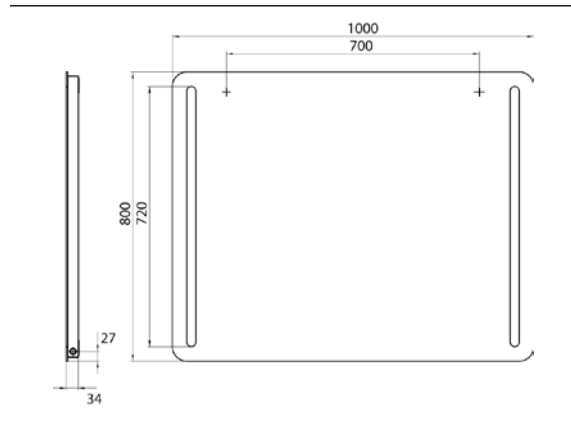

PRODUKTINFORMATION

LED-Lichtspiegel mit abgerundeten Ecken und 2 Lichtstreifen links und rechts. 1.000 x 800mm

Art.-Nr.4498 290 11

1.000 x 800 mm