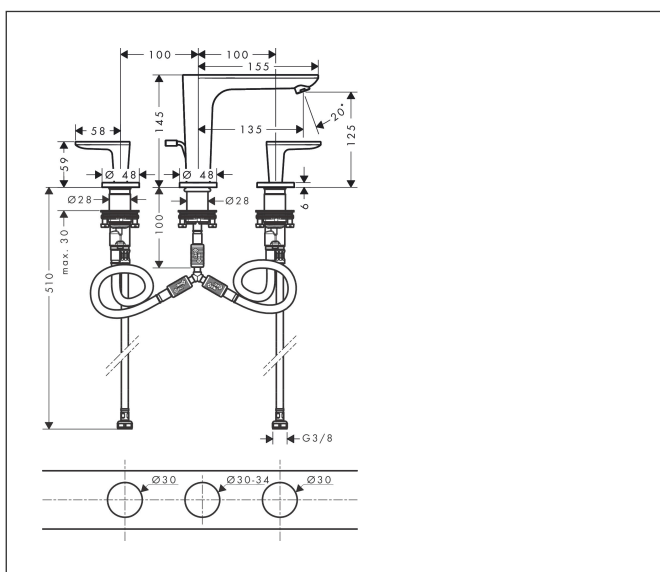

Merk	AXOR
Artikelnaam	AXOR Citterio C 3-gats wastafelkraan 125 met PopUp trekwaste
Art.nr.	49060340
Oppervlakte	Brushed Black Chrome
Netto prijs	786,95 EUR

Product foto

Maat tekeningen

Kenmerken

- ComfortZone: 125
- voorsprong uitloop 135 mm
- uitloophoogte: 125 mm
- greepvariant: rechte greep
- vaste uitloop
- straalsoort: normale straal
- maximale doorstroomhoeveelheid bij 3 bar: 5 l/min
- keramische kranen warm/koud 90°
- pop-up afvoergarnituur G 1 1/4
- EU taxonomie: max 6l/min - draagt substantieel bij aan duurzaamheid

Technologie

Straalsoorten

Certificaat

Merk AXOR
Artikelnaam **AXOR Citterio C** 3-gats wastafelkraan 125 met PopUp trekwaste
Art.nr. 49060340
Oppervlakte Brushed Black Chrome
Netto prijs 786,95 EUR

Stroomschema

Merk	AXOR
Artikelnaam	AXOR Citterio C 3-gats wastafelkraan 125 met PopUp trekwaste
Art.nr.	49060340
Oppervlakte	Brushed Black Chrome
Netto prijs	786,95 EUR

Explosietekening voor bouwjaar: >06/24

Merk	AXOR
Artikelnaam	AXOR Citterio C 3-gats wastafelkraan 125 met PopUp trekwaste
Art.nr.	49060340
Oppervlakte	Brushed Black Chrome
Netto prijs	786,95 EUR

Onderdelen voor bouwjaar: >06/24

Pos	Beschrijving	Art.nr.	Prijs
1	uitloop compl.	87821340	289,54
2	perlator M18x1 (5 l/min)	95384340	51,06
3	rozet	87795340	31,82
4	O-ring 25x1,5	98146000	4,99
5	O-ring 26x4	92191000	3,12
6	aansluitslang 200 mm M10x1	92913000	42,22
7	O-ring 8x1,75	97827000	3,12
8	schachtbevestigingsset compl. (Ø 28)	92909000	34,01
9	stelring	97548000	3,12
10	slangaansluitbocht	92905000	34,01
11	greep	87822340	40,14
12	O-Ring 14x1,5	98201000	3,12
13	rozet warm	87820340	25,90
14	greepadapter m. schroef	98932000	13,21
15	O-ring 33x2,5	92907000	3,12
16	bovendeel links sluitend	95366000	34,01
17	bovendeel rechts sluitend	98817000	26,73
18	aansluitslang 400 mm M10x1	92914000	54,08
19	aansluitslang 450 mm M8x0,75 G3/8	97206000	26,73
20	O-ring 6,6x1,6	93019000	3,12
21	trekstang	96923340	40,14
a	afvoergarnituur	51302340	144,59