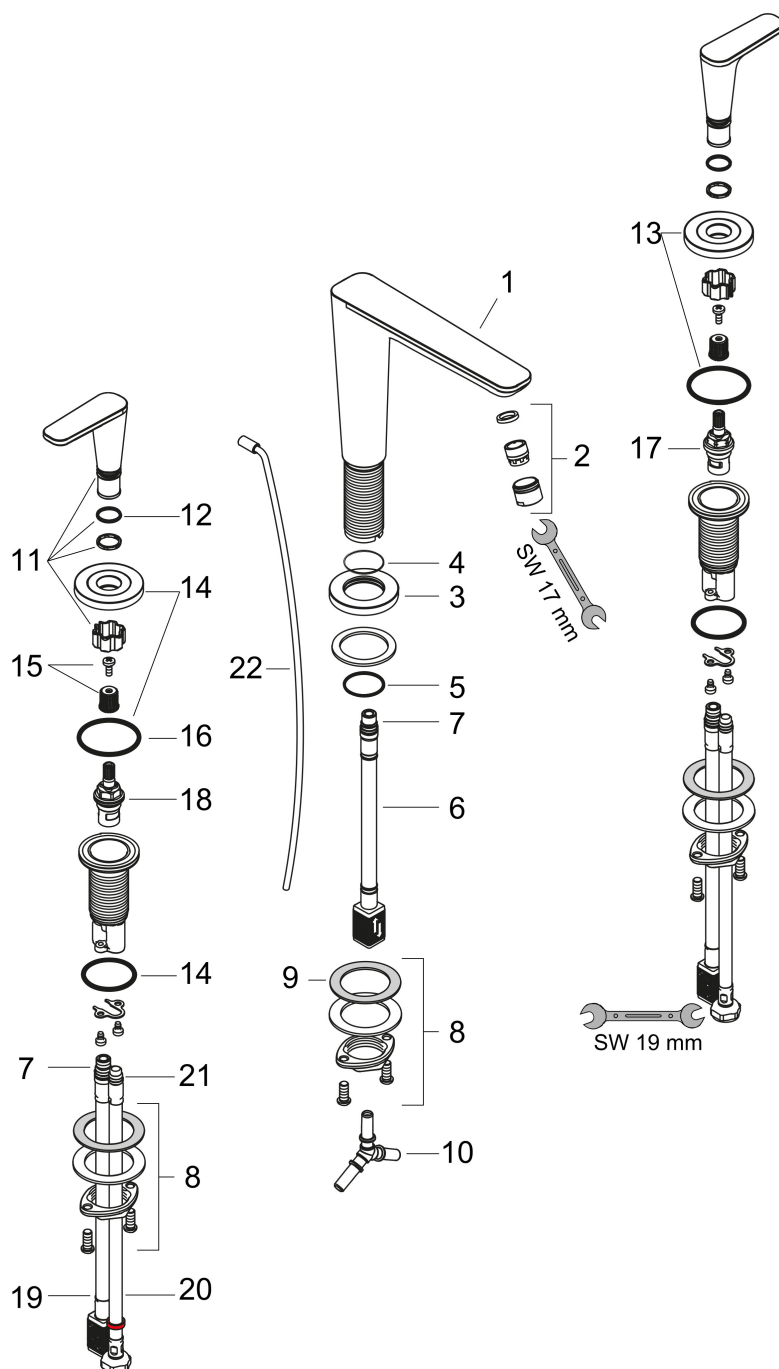

Merk	AXOR
Artikelnaam	AXOR Citterio C 3-gats wastafelkraan 125 met PopUp trekwaste
Art.nr.	49060340
Oppervlakte	Brushed Black Chrome
Netto prijs	786,95 EUR

Product foto

Maat tekeningen

Kenmerken

- ComfortZone: 125
- voorsprong uitloop 135 mm
- uitloophoogte: 125 mm
- greepvariant: rechte greep
- vaste uitloop
- straalsoort: normale straal
- maximale doorstroomhoeveelheid bij 3 bar: 5 l/min
- keramische kranen warm/koud 90°
- pop-up afvoergarnituur G 1 1/4
- EU taxonomie: max 6l/min - draagt substantieel bij aan duurzaamheid

Technologie

Straalsoorten

Certificaat

Merk AXOR
Artikelnaam **AXOR Citterio C** 3-gats wastafelkraan 125 met PopUp trekwaste
Art.nr. 49060340
Oppervlakte Brushed Black Chrome
Netto prijs 786,95 EUR

Stroomschema

Merk	AXOR
Artikelnaam	AXOR Citterio C 3-gats wastafelkraan 125 met PopUp trekwaste
Art.nr.	49060340
Oppervlakte	Brushed Black Chrome
Netto prijs	786,95 EUR

Explosietekening voor bouwjaar: >06/24

Merk	AXOR
Artikelnaam	AXOR Citterio C 3-gats wastafelkraan 125 met PopUp trekwaste
Art.nr.	49060340
Oppervlakte	Brushed Black Chrome
Netto prijs	786,95 EUR

Onderdelen voor bouwjaar: >06/24

Pos	Beschrijving	Art.nr.	Prijs
1	uitloop compl.	87821340	289,54
2	perlator M18x1 (5 l/min)	95384340	51,06
3	rozet	87795340	31,82
4	O-ring 25x1,5	98146000	4,99
5	O-ring 26x4	92191000	3,12
6	aansluitslang 200 mm M10x1	92913000	42,22
7	O-ring 8x1,75	97827000	3,12
8	schachtbevestigingsset compl. (Ø 28)	92909000	34,01
9	stelring	97548000	3,12
10	slangaansluitbocht	92905000	34,01
11	greep	87822340	40,14
12	O-Ring 14x1,5	98201000	3,12
13	rozet warm	87820340	25,90
14	greepadapter m. schroef	98932000	13,21
15	O-ring 33x2,5	92907000	3,12
16	bovendeel links sluitend	95366000	34,01
17	bovendeel rechts sluitend	98817000	26,73
18	aansluitslang 400 mm M10x1	92914000	54,08
19	aansluitslang 450 mm M8x0,75 G3/8	97206000	26,73
20	O-ring 6,6x1,6	93019000	3,12
21	trekstang	96923340	40,14
a	afvoergarnituur	51302340	144,59