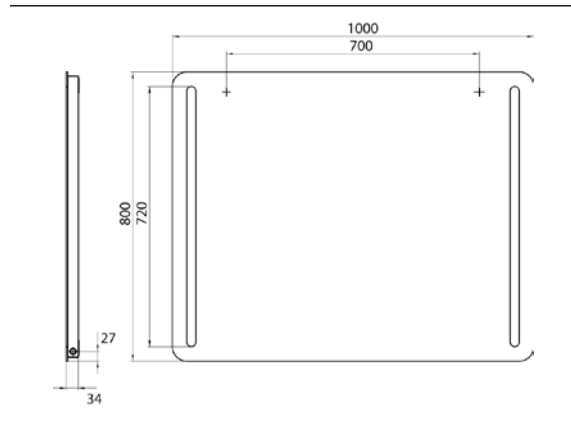

## PRODUKTINFORMATION

LED-Lichtspiegel mit abgerundeten Ecken und 2 Lichtstreifen links und rechts. 1.000 x 800mm

Art.-Nr.4498 290 10

1.000 x 800 mm