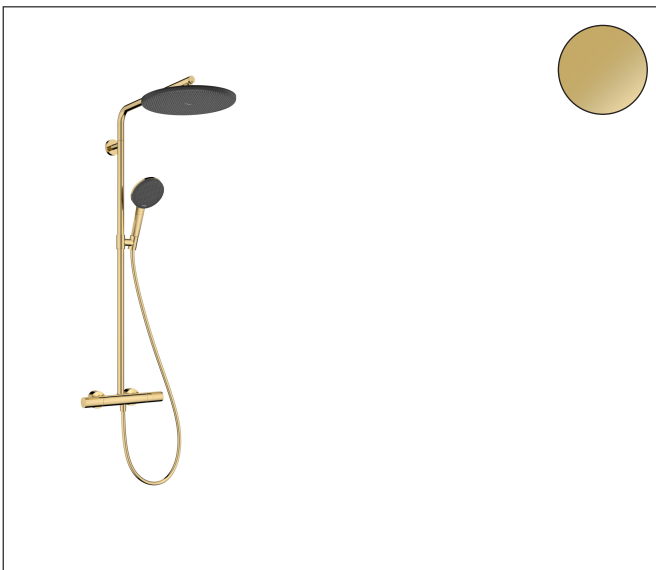

Merk	hansgrohe
Artikelnaam	<b>Raindance Alive S Puro</b> Showerpipe 300 1jet EcoSmart met Ecostat Element
Art.nr.	24593990
Oppervlakte	Polished Gold Optic
Netto prijs	1.683,00 EUR

## Product foto

## Kenmerken

- bestaat uit: hoofddouche, handdouche, douchethermostaat, schuifstuk, doucheslang, douchestang
- hoofddouche Raindance Alive S 300 1jet
- afmeting straalplaatoppervlak hoofddouche: 300 mm
- straalsoort hoofddouche: Rain, of PowderRain
- Schakelaar straalsoort: maakt het mogelijk om de straalsoort te veranderen, zelfs na montage, Rain (vooraf ingesteld), wijziging naar PowderRain kan bij de montage worden geselecteerd of later eenvoudig worden gewijzigd
- doorstroomregelaar: 8 l/min (met mogelijke toleranties -20%)
- functie van: 6,6 l/min
- doorstroomhoeveelheid Rain bij 3 bar: 6,7 l/min
- straalsoort handdouche: RainAir volle zachte regenstraal, PowderRain, massagestraal
- maximale doorstroomhoeveelheid van handdouche bij 3 bar: 7,5 l/min
- maximale doorstroomhoeveelheid voor Showerpipe bij 3 bar: 8 l/min
- minimale bedrijfsdruk: 1,5 bar
- maximale bedrijfsdruk: 10 bar
- DropGuard vermindert het nadruppelen nadat de douche is gestopt tot slechts enkele seconden.
- handige straalkeuze via Select-knop op de handdouche
- kogelgewricht: hoek hoofddouche verstelbaar
- designafdekking verbergt de straalnoppen, vlak, minimalistisch

## Straalsoorten

Merk: hansgrohe  
 Artikelnaam: **Raindance Alive S Puro** Showerpipe 300 1jet EcoSmart met Ecostat Element  
 Art.nr.: 24593990  
 Oppervlakte: Polished Gold Optic  
 Netto prijs: 1.683,00 EUR