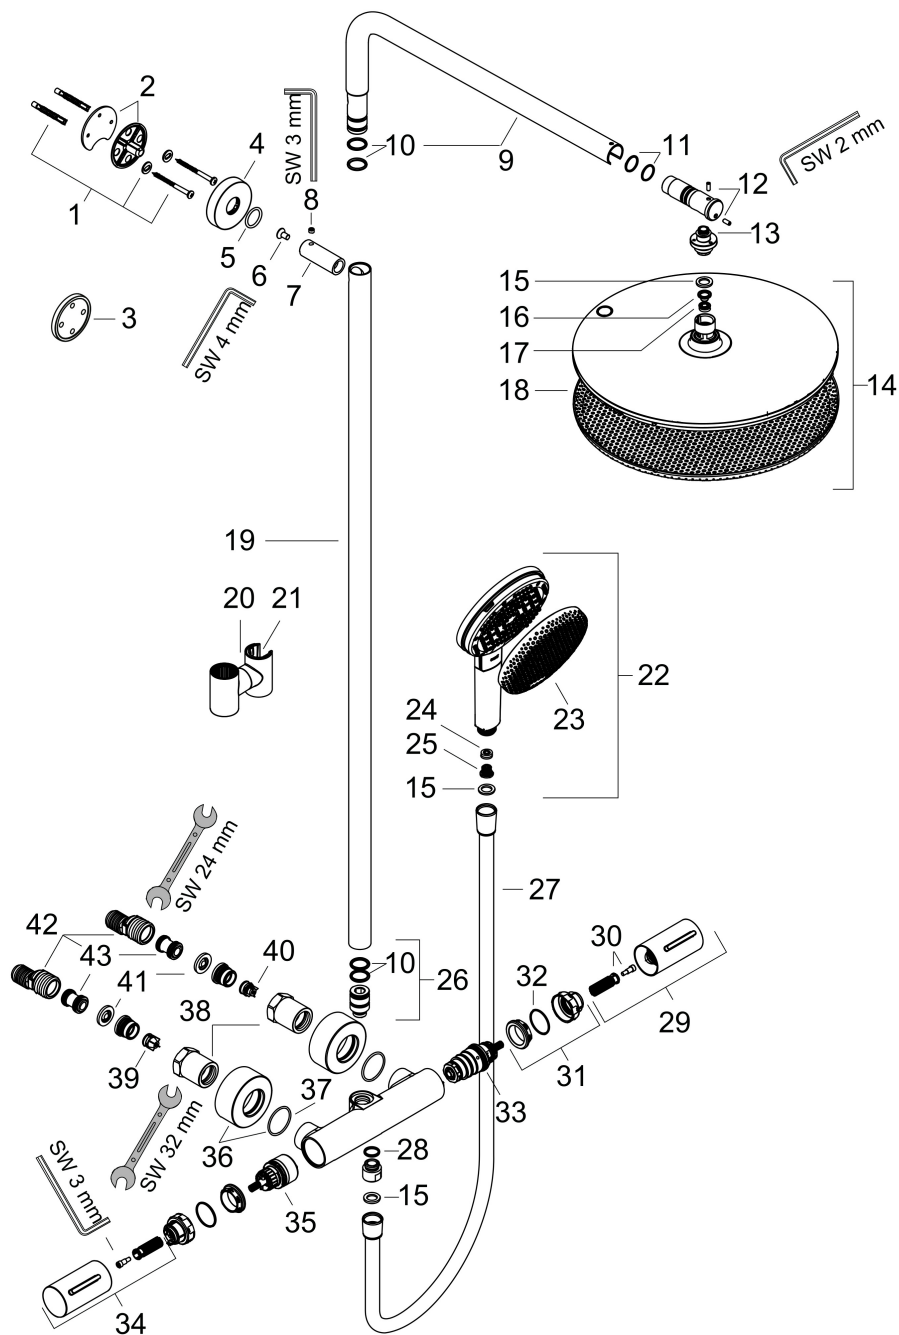

Merk	hansgrohe
Artikelnaam	Raindance Alive S Puro Showerpipe 300 1jet EcoSmart met Ecostat Element
Art.nr.	24593990
Oppervlakte	Polished Gold Optic
Netto prijs	1.683,00 EUR

Explosietekening voor bouwjaar: >04/25