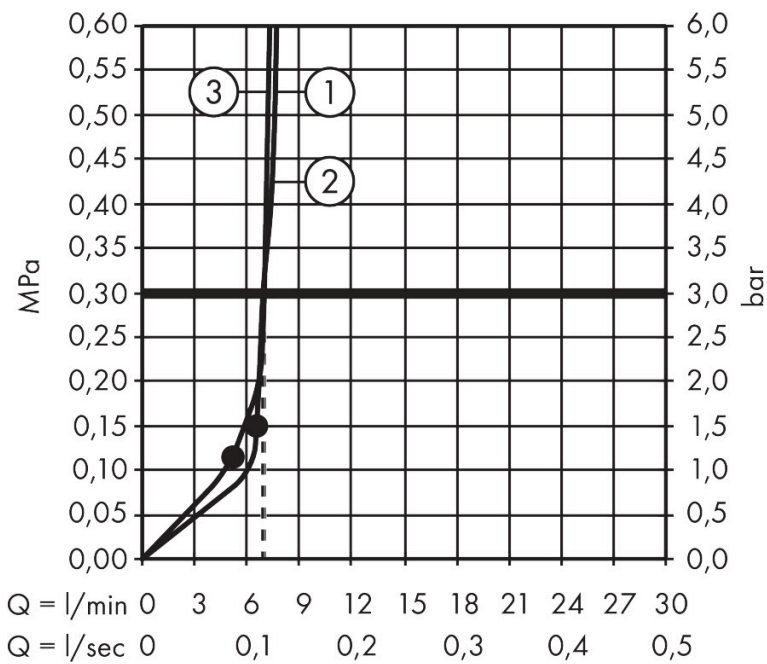

Merk: hansgrohe
Artikelnaam: **Raindance Alive S Puro** Showerpipe 300 1jet EcoSmart met Ecostat Element
Art.nr.: 24593990
Oppervlakte: Polished Gold Optic
Netto prijs: 1.683,00 EUR

Stroomschema