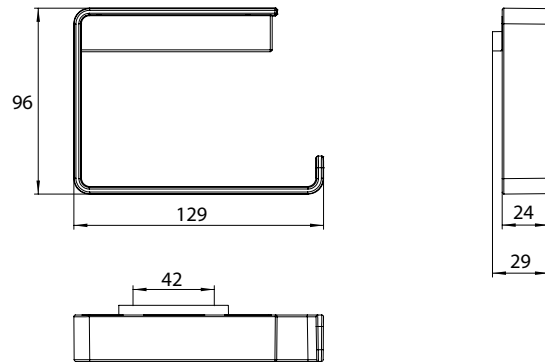

### Papierhalter schwarz-chrom gebürstet

Art.-Nr.0500 005 02