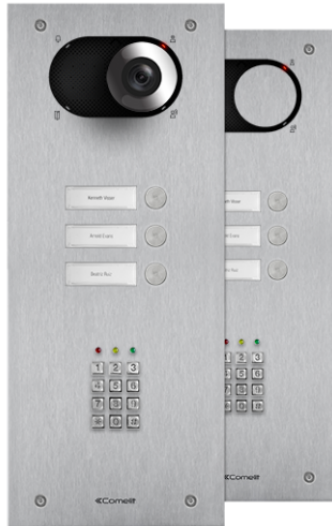

**IX0103KP****FRONTPANEEL SWITCH 3 DRUKKN. EN ELEKTRONISCHE  
SLEUTEL**

Frontpaneel voor deurstation Switch met elektronisch toetsenbord in 2.5 mm dik roestvast geborsteld staal AISI 316. Dankzij de meegeleverde adapter art. 1250U is het mogelijk de afzonderlijk verkrijgbare audio- of audio/videomodule te gebruiken, afhankelijk van het type bedrading (digitale 2-draads Simplebus of ViP). Compleet met 3 reeds gemonteerde en bedrade drukknoppen. Naamkaders met witte led-achtergrondverlichting. Vervanging van de naamkaders direct vanaf de voorzijde. Beschermingsklasse IK08. Uit te breiden met inbouwdoos of opbouwbehuizing (afzonderlijk verkocht). Afmetingen (L x H x D): 150 x 369.1 x 2.5mm.

**AWARDS**DESIGN  
MILANO

**IX0103KP**

**FRONTPANEEL SWITCH 3 DRUKKN. EN ELEKTRONISCHE SLEUTEL**

Typologie	Monoblock
Hoogte (mm)	369.1
Breedte (mm)	150
Diepte (mm)	2.5
Productkleur	Staal
Inbouwmontage	Ja, met een speciaal accessoire
Wandmontage	Ja, met een speciaal accessoire

**HARDWAREFUNCTIES**

Soort roepen	Knoppen
Type knoppen	Mechanische
Aantal knoppen (n°)	3
Kleur van achtergrondverlichting	Wit

**MILIEU- EN COMPLIANCEKENMERKEN**

IP-Codering	IP54
Vandalismebestendig (IK-code)	IK08