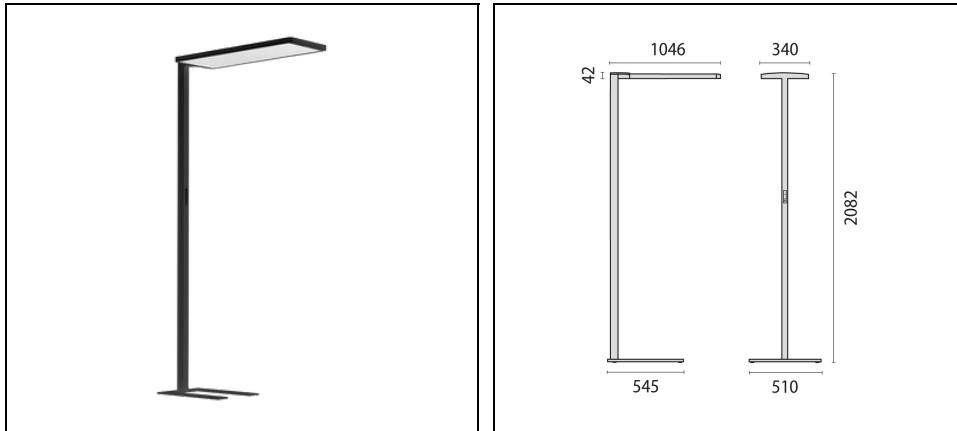

SL730+ SL XL MP

Bestelnr. 3123731

Omschrijving

- Duurzame, slimme staande armatuur voor kantoor toepassingen met toekomstbestendige technologie
- Slagvaste, afdrukbestendige poedercoating
- Afscherming met micro-prisma's voor een efficiënte lichtverspreiding, gereduceerde verblinding en een grote uniformiteit (MP)
- Verblindingsvrij licht voor kantoor toepassingen conform EN 12464-1 (UGR <19 en $3000\text{cd}/\text{m}^2 >65^\circ$)
- Toekomstbestendig dankzij eenvoudige revisies (vervangbare led-module en driver)
- Onderhouds- en installatievriendelijk ontwerp (voldoet aan de Eco-Design richtlijn 2019/2020 van de EU)
- Directe/indirecte lichtverdeling met hoog indirect aandeel
- Direct en indirect licht kunnen afzonderlijk of samen worden gedimd en geschakeld (afhankelijk van uitvoering)
- Eenvoudig opladen van mobiele apparaten via geïntegreerde USB-poorten
- Hoogste waarden voor efficiëntie en levensduur voor subsidietoekenning en gebouwcertificering (bijv. BEG-subsidie, LEED, BREEAM)
- L, XL of tafelklem: drie versies bieden flexibele verlichtingsoplossingen voor enkele, dubbele en meerdere werkplekken
- De hellingshoek van het armatuur kan eenvoudig worden aangepast met een apparaat op de voet
- De U-vormige voet maakt flexibele, vlakke plaatsing van de armatuur mogelijk en past precies over de bodembak voor barrièrevrije kabelgeleiding
- Slimme versies verkrijgbaar met zwermfunctie, Human Centric Lighting, Bluetooth-bediening, daglichtregeling met bewegingsdetector en Tunable White
- Geproduceerd in Duitsland - met de nadruk op kwaliteit, korte leveringsroutes en een lage impact op het milieu
- Aanwezigheidssensor met instelbare uitschakeling zorgt voor gerichte lichtactivering en voorkomt dat het armatuur onnodig wordt ingeschakeld
- Inclusief flexibele voedingskabel met schuko stekker
- Uitvoering in speciale kleuren op verzoek leverbaar

Om een constante actualisering van haar producten te bevorderen, behoudt PERFORMANCE in LIGHTING zich het recht voor om zonder voorafgaande kennisgeving, wijzigingen aan te brengen. Daarom is het altijd aan te raden om de laatste versie te lezen die op de website www.performanceinlighting.com is gepubliceerd. Geleverde lumenoutput en stroomverbruik, inclusief verliezen, zijn onderhevig aan een tolerantie van +/-7%. Tenzij anders vermeld, gelden de waarden bij een omgevingstemperatuur van 25°C. De garantievoorwaarden zijn beschikbaar op <https://www.performanceinlighting.com/qr/company/led-warranty>