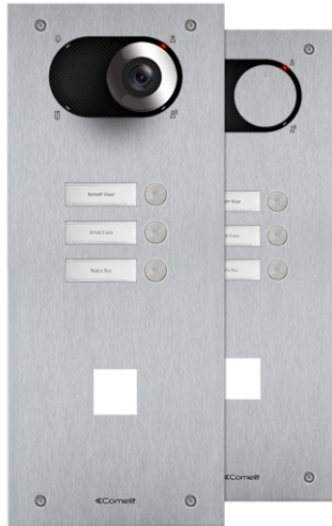

**IX0103CO****FRONTPANEEL SWITCH 3 DRUKKN. EN GAT 40X40MM**

Frontpaneel voor Switch deurstation in AISI 316 roestvast geborsteld staal van 2,5 mm dik, die ruimte biedt aan toegangscontrolelezers van Simplekey of andere merken. Dankzij de meegeleverde adapter art. 1250U is het mogelijk de audio- of audio-/videomodule te gebruiken die afzonderlijk verkrijgbaar is, afhankelijk van het type bedrading (digitale 2-draads Simplebus of ViP). Compleet met 3 voorgemonteerde en bedrade drukknoppen. Naamkaders met witte led-achtergrondverlichting. Beschermingsklasse IK08. Uit te breiden met inbouwdoos of opbouwbehuizing (afzonderlijk verkocht). Afmetingen paneel: (L x H): 150x369.1 mm. Afmetingen gat: 40x40 mm.

AWARDS

IX0103CO

FRONTPANEEL SWITCH 3 DRUKKN. EN GAT 40X40MM

ALGEMENE DATA

Typologie	Monoblock
Hoogte (mm)	369.1
Breedte (mm)	150
Diepte (mm)	2.5
Productkleur	Staal
Inbouwmontage	Ja, met een speciaal accessoire
Wandmontage	Ja, met een speciaal accessoire

HARDWAREFUNCTIES

Soort roepen	Knoppen
Type knoppen	Mechanische
Aantal knoppen (n°)	3
Kleur van achtergrondverlichting	Wit

MILIEU- EN COMPLIANCEKENMERKEN

IP-Codering	IP54
Vandalismebestendig (IK-code)	IK08