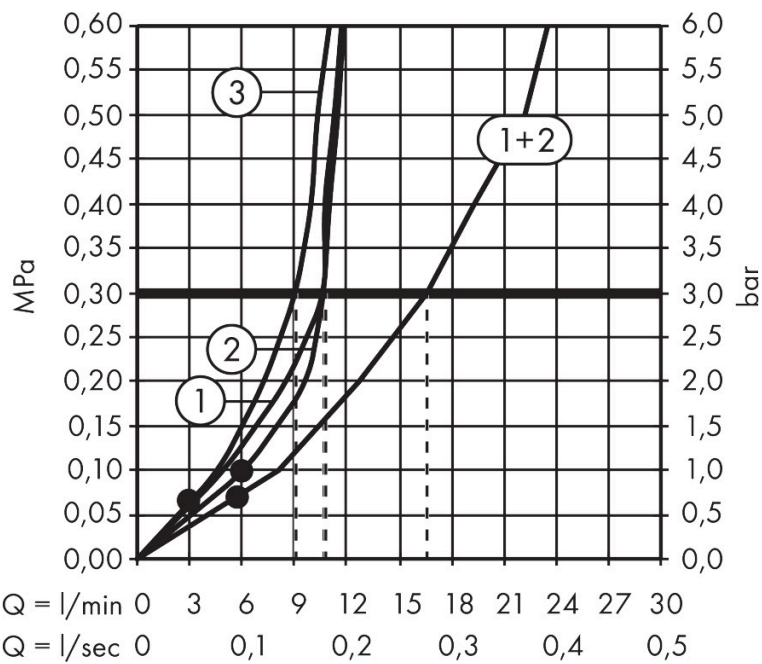

## Straalsoorten

Certificaat

Merk hansgrohe  
 Artikelnaam **Raindance Alive S** Showerpipe 300 2jet met ShowerSelect Comfort  
 Art.nr. 24595000  
 Oppervlakte chroom  
 Netto prijs 1.713,60 EUR

## Stroomschema

Merk	hansgrohe
Artikelnaam	<b>Raindance Alive S</b> Showerpipe 300 2jet met ShowerSelect Comfort
Art.nr.	24595000
Oppervlakte	chroom
Netto prijs	1.713,60 EUR