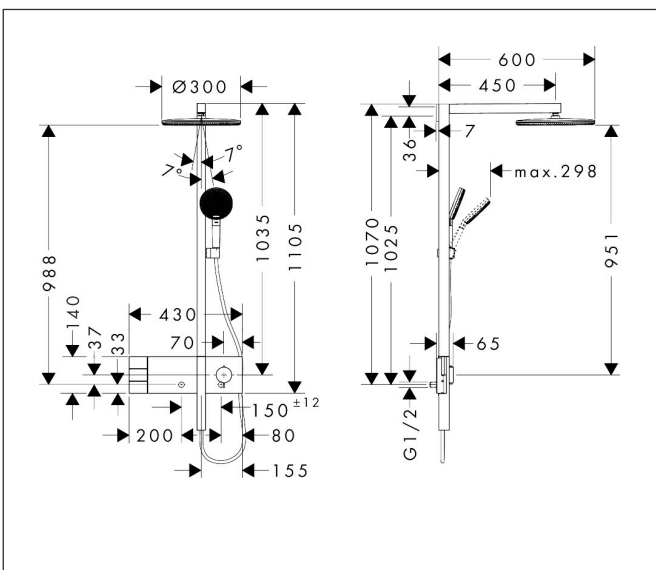

Merk	hansgrohe
Artikelnaam	<b>Raindance Alive S</b> Showerpipe 300 2jet met ShowerSelect Comfort
Art.nr.	24595000
Oppervlakte	chrom
Netto prijs	1.713,60 EUR

## Maat tekeningen

## Kenmerken

- bestaat uit: hoofddouche, handdouche, schuifstuk, douchethermostaat, doucheslang, douchestang
- hoofddouche Raindance Alive S 300 2jet
- afmeting straalplaatoppervlak hoofddouche: 300 mm
- straalsoort hoofddouche: RainAir volle zachte regenstraal, PowderRain
- doorstroomregelaar: 12 l/min (met mogelijke toleranties  $\pm 10\%$ )
- functie van: 6 l/min
- straalsoort handdouche: RainAir volle zachte regenstraal, PowderRain, massagestraal
- maximale doorstroomhoeveelheid van handdouche bij 3 bar: 8,4 l/min
- maximale doorstroomhoeveelheid voor Showerpipe bij 3 bar: 10,8 l/min
- minimale bedrijfsdruk: 1 bar
- maximale bedrijfsdruk: 10 bar
- DropGuard vermindert het nadruppelen nadat de douche is gestopt tot slechts enkele seconden.
- handige straalkeuze via Select-knop op de handdouche
- kogelgewricht: hoek hoofddouche verstelbaar
- designafdekking verbergt de straalnoppen, vlak, minimalistisch ontwerp
- straalplaat voor reiniging afneembaar
- designafdekking is eenvoudig zonder gereedschap afneem-

## Onderdelen voor bouwjaar: >04/25

Pos	Beschrijving	Art.nr.	Prijs
35	regeleenheid voor verwisselde aansluitingen	92373000	227,60
36	cilinderkopschroef M4x12	94929000	4,80
37	borgschroef	95140000	4,80
38	bovendeel	95758000	91,50
39	veer met huls	85374000	7,70
40	greepadapter	85158000	25,70
41	terugslagklep	85159000	10,40
42	terugslagklep met zeef	92499000	12,70
43	slagdemper m. schroef	98721000	25,70
44	S-koppelingenset	85044000	91,50
45	O-ring 27x2	85045000	3,00