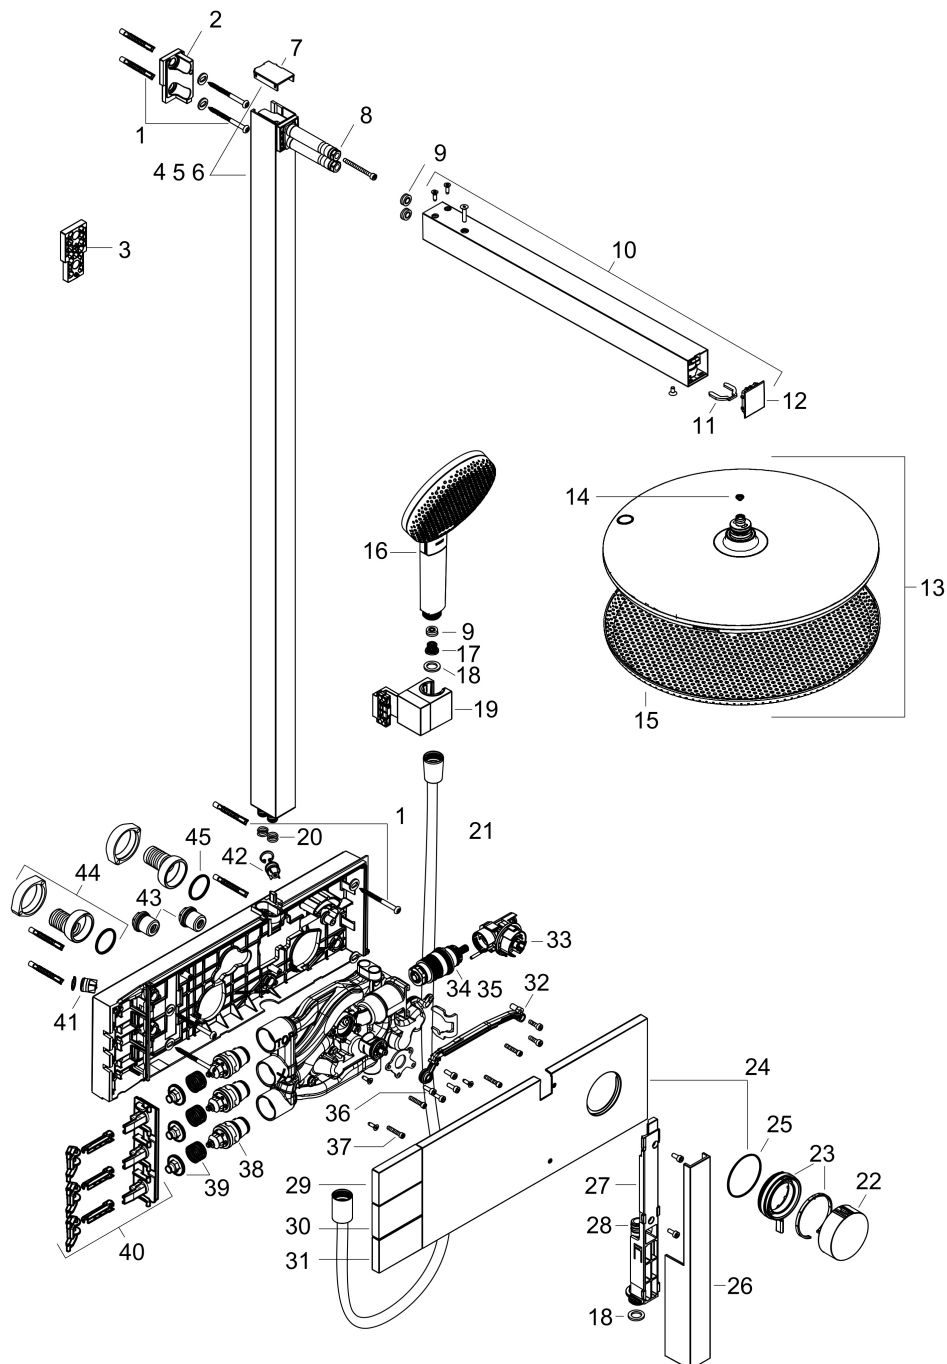

Merk hansgrohe
Artikelnaam **Raindance Alive S** Showerpipe 300 2jet met ShowerSelect Comfort
Art.nr. 24595000
Oppervlakte chroom
Netto prijs 1.713,60 EUR

Explosietekening voor bouwjaar: >04/25

Merk	hansgrohe
Artikelnaam	Raindance Alive S Showerpipe 300 2jet met ShowerSelect Comfort
Art.nr.	24595000
Oppervlakte	chrom
Netto prijs	1.713,60 EUR

Onderdelen voor bouwjaar: >04/25

Pos	Beschrijving	Art.nr.	Prijs
1	bevestigingsmateriaal	96179000	10,40
2	wandhouder	85046000	20,40
3	opvulschijf 7 mm	85187670	52,00
4	stijgbuis met afdekking (960 mm)	85034000	365,40
5	stijgbuis met afdekking (1060 mm)	85034007	365,40
6	stijgbuis met afdekking (860 mm)	85231000	694,30
7	afdekkap boven	85035000	16,60
8	O-ring 9x2,5	98217000	3,00
9	doorstroombegrenzer	98092000	7,70
10	douche-arm compl.	98268000	147,60
11	klemhaak	98269000	12,70
12	afdekkap	98270000	25,70
13	Hoofdouche	85050000	491,20
14	zeef	94467000	7,70
15	afdekkap	98273000	227,60
16	Handdouche	24500000	80,58
17	zeef	92672000	4,80
18	dichting	98058000	3,00
19	schuifstuk cpl.	85036000	91,50
20	O-ring 9x1,5	98117000	3,00
21	doucheslang 1,60 m	28260000	38,61
22	thermostaatgreep	85037000	64,30
23	kraangreep	85038000	32,70
24	afdekkap	85041000	147,60
25	O-ring 48x1,5	92159000	3,00
26	afdekkap	85039000	25,70
27	bevestigingsmateriaal	85040000	20,40
28	O-ring 12x2	98214000	3,00
29	drukschakelaar RainAir	85049000	32,70
30	drukschakelaar PowderRain	85048000	32,70
31	drukschakelaar handdouche	85047000	32,70
32	trekstang	85137000	32,70
33	Versnellingsbak	85450000	25,70
34	temperatuur regeleenheid	98282000	91,50