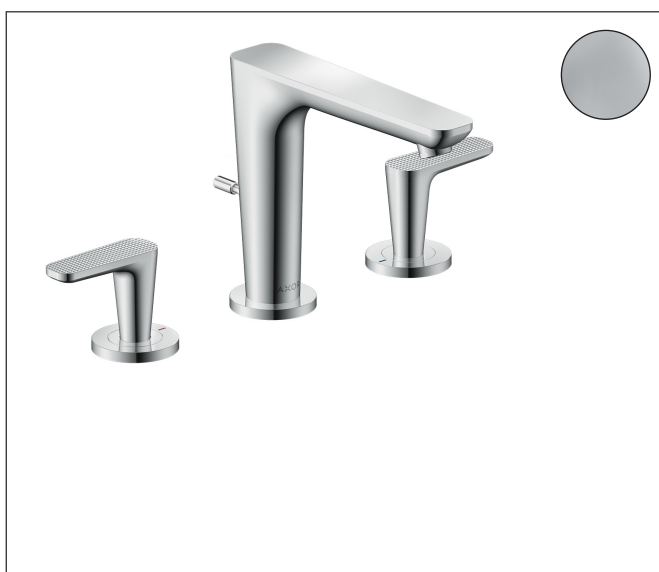

Merk	AXOR
Artikelnaam	AXOR Citterio C 3-gats wastafelkraan 125 met PopUp trekwaste en Cubic Cut
Art.nr.	49061000
Oppervlakte	chrom
Netto prijs	524,64 EUR

Product foto

Maat tekeningen

Kenmerken

- ComfortZone: 125
- voorsprong uitloop 135 mm
- uitloophoogte: 125 mm
- greepvariant: rechte greep
- vaste uitloop
- straalsoort: normale straal
- maximale doorstroomhoeveelheid bij 3 bar: 5 l/min
- keramische kranen warm/koud 90°
- pop-up afvoergarnituur G 1 1/4
- EU taxonomie: max 6l/min - draagt substantieel bij aan duurzaamheid

Technologie

Straalsoorten

Certificaat

Merk AXOR
 Artikelnaam **AXOR Citterio C** 3-gats wastafelkraan 125 met PopUp trekwaste en Cubic Cut
 Art.nr. 49061000
 Oppervlakte chroom
 Netto prijs 524,64 EUR

Stroomschema

Merk	AXOR
Artikelnaam	AXOR Citterio C 3-gats wastafelkraan 125 met PopUp trekwaste en Cubic Cut
Art.nr.	49061000
Oppervlakte	chrom
Netto prijs	524,64 EUR

Explosietekening voor bouwjaar: >06/24

Merk	AXOR
Artikelnaam	AXOR Citterio C 3-gats wastafelkraan 125 met PopUp trekwaste en Cubic Cut
Art.nr.	49061000
Oppervlakte	chrom
Netto prijs	524,64 EUR

Onderdelen voor bouwjaar: >06/24

Pos	Beschrijving	Art.nr.	Prijs
1	uitloop compl.	87821000	193,02
2	perlator M18x1 (5 l/min)	95384000	34,01
3	rozet	87795000	21,22
4	O-ring 25x1,5	98146000	4,99
5	O-ring 26x4	92191000	3,12
6	aansluitslang 200 mm M10x1	92913000	42,22
7	O-ring 8x1,75	97827000	3,12
8	schachtbevestigingsset compl. (Ø 28)	92909000	34,01
9	stelring	97548000	3,12
10	slangaansluitbocht	92905000	34,01
11	greep	87823000	26,73
12	O-Ring 14x1,5	98201000	3,12
13	rozet warm	87820000	17,26
14	greepadapter m. schroef	98932000	13,21
15	O-ring 33x2,5	92907000	3,12
16	bovendeel links sluitend	95366000	34,01
17	bovendeel rechts sluitend	98817000	26,73
18	aansluitslang 400 mm M10x1	92914000	54,08
19	aansluitslang 450 mm M8x0,75 G3/8	97206000	26,73
20	O-ring 6,6x1,6	93019000	3,12
21	trekstang	96923000	26,73
a	afvoergarnituur	51302000	96,42