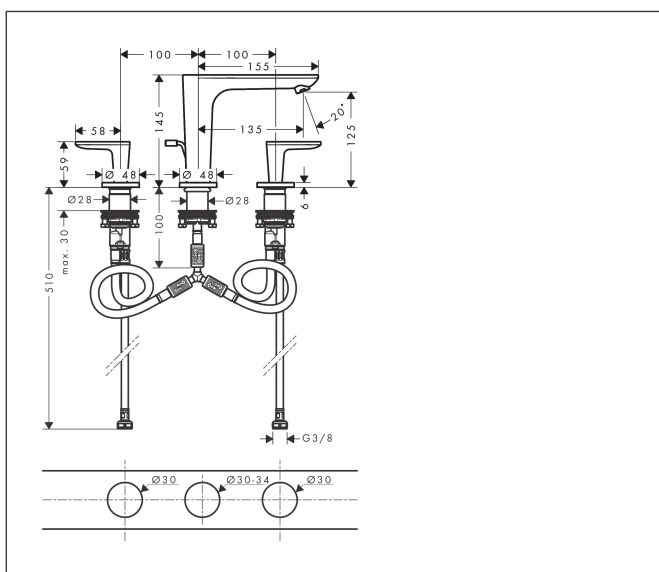

Merk	AXOR
Artikelnaam	AXOR Citterio C 3-gats wastafelkraan 125 met PopUp trekwaste en Cubic Cut
Art.nr.	49061000
Oppervlakte	chrom
Netto prijs	524,64 EUR

Product foto

Maat tekeningen

Kenmerken

- ComfortZone: 125
- voorsprong uitloop 135 mm
- uitloophoogte: 125 mm
- greepvariant: rechte greep
- vaste uitloop
- straalsoort: normale straal
- maximale doorstroomhoeveelheid bij 3 bar: 5 l/min
- keramische kranen warm/koud 90°
- pop-up afvoergarnituur G 1 1/4
- EU taxonomie: max 6l/min - draagt substantieel bij aan duurzaamheid

Technologie

Straalsoorten

Certificaat

Merk AXOR
 Artikelnaam **AXOR Citterio C** 3-gats wastafelkraan 125 met PopUp trekwaste en Cubic Cut
 Art.nr. 49061000
 Oppervlakte chroom
 Netto prijs 524,64 EUR

Stroomschema

Merk	AXOR
Artikelnaam	AXOR Citterio C 3-gats wastafelkraan 125 met PopUp trekwaste en Cubic Cut
Art.nr.	49061000
Oppervlakte	chrom
Netto prijs	524,64 EUR

Explosietekening voor bouwjaar: >06/24

Merk	AXOR
Artikelnaam	AXOR Citterio C 3-gats wastafelkraan 125 met PopUp trekwaste en Cubic Cut
Art.nr.	49061000
Oppervlakte	chrom
Netto prijs	524,64 EUR

Onderdelen voor bouwjaar: >06/24

Pos	Beschrijving	Art.nr.	Prijs
1	uitloop compl.	87821000	193,02
2	perlator M18x1 (5 l/min)	95384000	34,01
3	rozet	87795000	21,22
4	O-ring 25x1,5	98146000	4,99
5	O-ring 26x4	92191000	3,12
6	aansluitslang 200 mm M10x1	92913000	42,22
7	O-ring 8x1,75	97827000	3,12
8	schachtbevestigingsset compl. (Ø 28)	92909000	34,01
9	stelring	97548000	3,12
10	slangaansluitbocht	92905000	34,01
11	greep	87823000	26,73
12	O-Ring 14x1,5	98201000	3,12
13	rozet warm	87820000	17,26
14	greepadapter m. schroef	98932000	13,21
15	O-ring 33x2,5	92907000	3,12
16	bovendeel links sluitend	95366000	34,01
17	bovendeel rechts sluitend	98817000	26,73
18	aansluitslang 400 mm M10x1	92914000	54,08
19	aansluitslang 450 mm M8x0,75 G3/8	97206000	26,73
20	O-ring 6,6x1,6	93019000	3,12
21	trekstang	96923000	26,73
a	afvoergarnituur	51302000	96,42