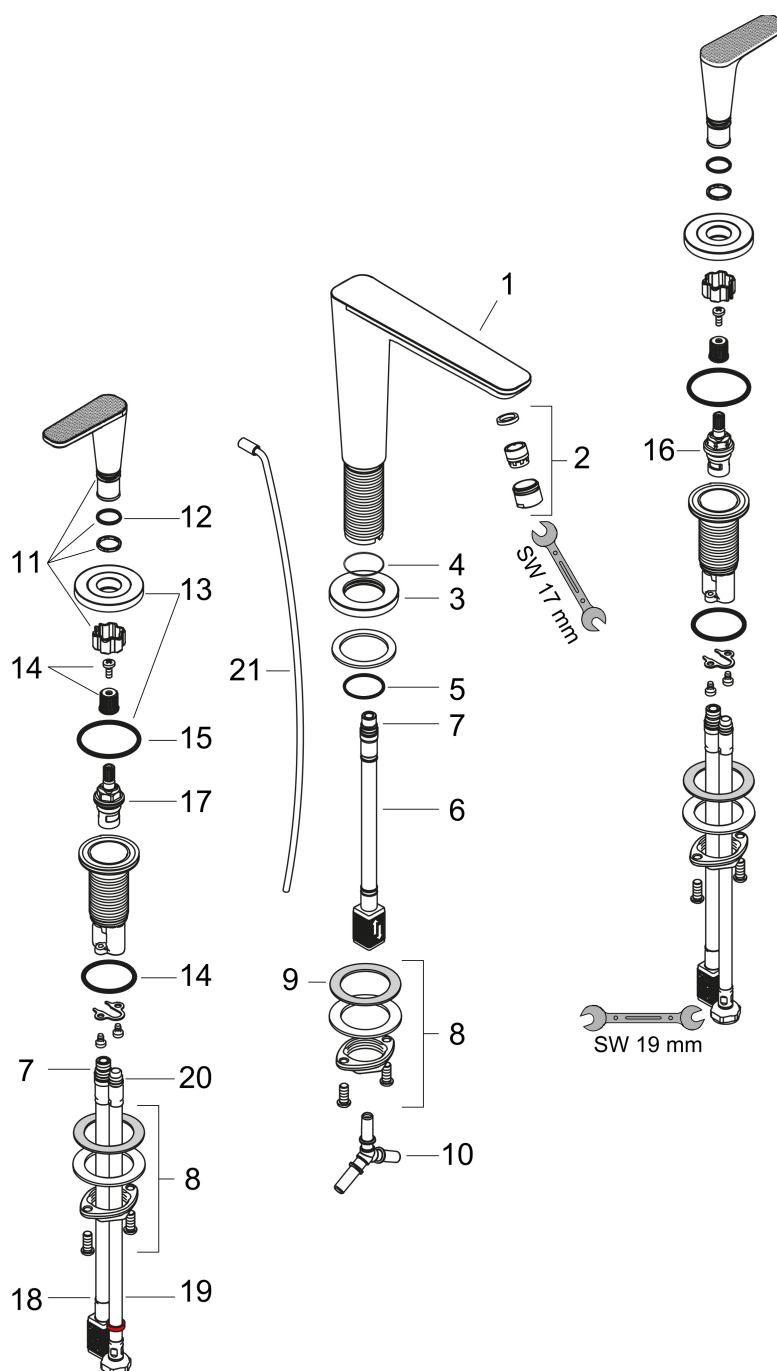

Merk	AXOR
Artikelnaam	AXOR Citterio C 3-gats wastafelkraan 125 met PopUp trekwaste en Cubic Cut
Art.nr.	49061000
Oppervlakte	chrom
Netto prijs	524,64 EUR

Product foto

Maat tekeningen

Kenmerken

- ComfortZone: 125
- voorsprong uitloop 135 mm
- uitloophoogte: 125 mm
- greepvariant: rechte greep
- vaste uitloop
- straalsoort: normale straal
- maximale doorstroomhoeveelheid bij 3 bar: 5 l/min
- keramische kranen warm/koud 90°
- pop-up afvoergarnituur G 1 1/4
- EU taxonomie: max 6l/min - draagt substantieel bij aan duurzaamheid

Technologie

Straalsoorten

Certificaat

Merk AXOR
 Artikelnaam **AXOR Citterio C** 3-gats wastafelkraan 125 met PopUp trekwaste en Cubic Cut
 Art.nr. 49061000
 Oppervlakte chroom
 Netto prijs 524,64 EUR

Stroomschema

Merk	AXOR
Artikelnaam	AXOR Citterio C 3-gats wastafelkraan 125 met PopUp trekwaste en Cubic Cut
Art.nr.	49061000
Oppervlakte	chrom
Netto prijs	524,64 EUR

Explosietekening voor bouwjaar: >06/24

Merk	AXOR
Artikelnaam	AXOR Citterio C 3-gats wastafelkraan 125 met PopUp trekwaste en Cubic Cut
Art.nr.	49061000
Oppervlakte	chrom
Netto prijs	524,64 EUR

Onderdelen voor bouwjaar: >06/24

Pos	Beschrijving	Art.nr.	Prijs
1	uitloop compl.	87821000	193,02
2	perlator M18x1 (5 l/min)	95384000	34,01
3	rozet	87795000	21,22
4	O-ring 25x1,5	98146000	4,99
5	O-ring 26x4	92191000	3,12
6	aansluitslang 200 mm M10x1	92913000	42,22
7	O-ring 8x1,75	97827000	3,12
8	schachtbevestigingsset compl. (Ø 28)	92909000	34,01
9	stelring	97548000	3,12
10	slangaansluitbocht	92905000	34,01
11	greep	87823000	26,73
12	O-Ring 14x1,5	98201000	3,12
13	rozet warm	87820000	17,26
14	greepadapter m. schroef	98932000	13,21
15	O-ring 33x2,5	92907000	3,12
16	bovendeel links sluitend	95366000	34,01
17	bovendeel rechts sluitend	98817000	26,73
18	aansluitslang 400 mm M10x1	92914000	54,08
19	aansluitslang 450 mm M8x0,75 G3/8	97206000	26,73
20	O-ring 6,6x1,6	93019000	3,12
21	trekstang	96923000	26,73
a	afvoergarnituur	51302000	96,42