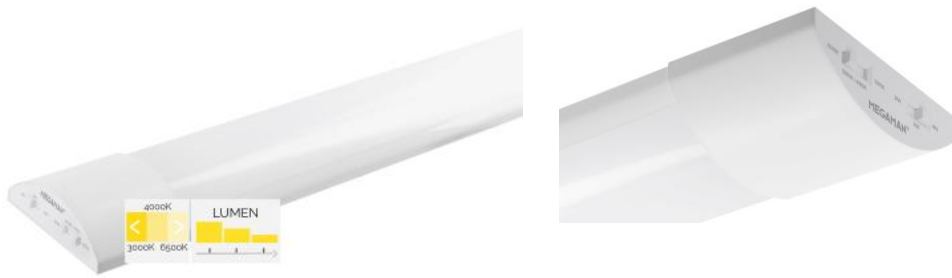

Productinformatie MM12287

Specificaties

| | | | |
|-------------------|-----------------------------|--------------------|-----------------------|
| Product groep | Armatuur | Bedrijfstemp. Max | 40 ° graden |
| Lamp voet | Geïntegreerd | IP-classificatie | IP20 |
| Lampvermogen | 10 / 15 / 20 W | Beschermingsklasse | II |
| Stroom | 203 mA | IK-classificatie | Overige |
| Kleurtemperatuur | 3000 / 4000 / 5000 / 6500 K | Levensduur L70/B50 | 50000 u |
| Spanning | 220-240 V | Lengte | 600 mm |
| Ra waarde | 80 | Hoogte | 24 mm |
| Lumen/watt | 110-125 lm/Watt | Breedte | 75 mm |
| Lichtstroom | 1250 / 1850 / 2400 lm | Powerfactor | 0.9 > |
| Bedrijfstemp. Min | -30 ° graden | Type dimming | Dip switch instelbaar |

Modulair dus Circulair

zorgt voor minder voorraad en altijd het juiste model beschikbaar.

4000K

Licht Kleur Keuze

Licht kleur 3000 K Warmwit , 4000 K Wit licht of **6500 K** extra wit Licht eenvoudig te wisselen met ingebouwde schakelaar .