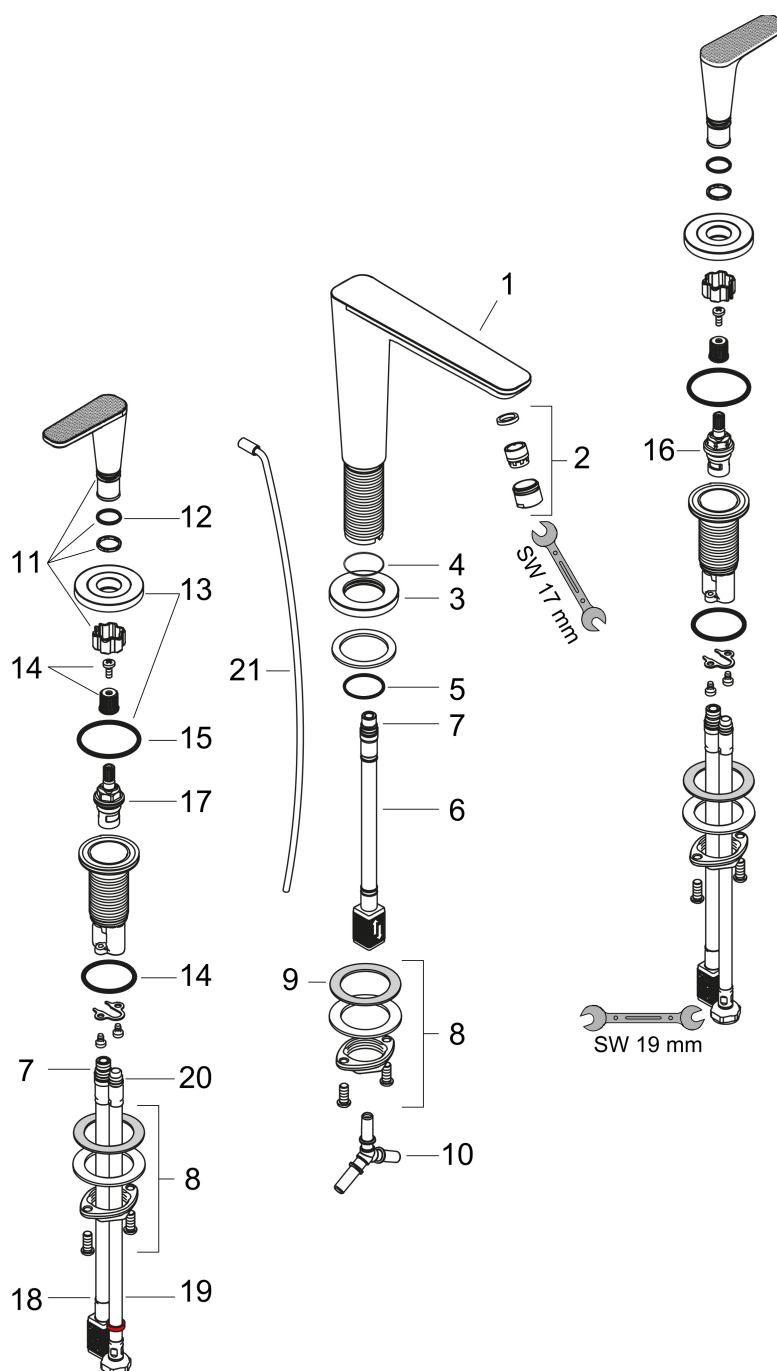

Stroomschema

| | |
|-------------|--|
| Merk | AXOR |
| Artikelnaam | AXOR Citterio C 3-gats wastafelkraan 125 met PopUp trekwaste en Cubic Cut |
| Art.nr. | 49061340 |
| Oppervlakte | Brushed Black Chrome |
| Netto prijs | 786,95 EUR |

Explosietekening voor bouwjaar: >06/24

| | |
|-------------|--|
| Merk | AXOR |
| Artikelnaam | AXOR Citterio C 3-gats wastafelkraan 125 met PopUp trekwaste en Cubic Cut |
| Art.nr. | 49061340 |
| Oppervlakte | Brushed Black Chrome |
| Netto prijs | 786,95 EUR |

Onderdelen voor bouwjaar: >06/24

| Pos | Beschrijving | Art.nr. | Prijs |
|-----|--------------------------------------|----------|--------|
| 1 | uitloop compl. | 87821340 | 289,54 |
| 2 | perlator M18x1 (5 l/min) | 95384340 | 51,06 |
| 3 | rozet | 87795340 | 31,82 |
| 4 | O-ring 25x1,5 | 98146000 | 4,99 |
| 5 | O-ring 26x4 | 92191000 | 3,12 |
| 6 | aansluitslang 200 mm M10x1 | 92913000 | 42,22 |
| 7 | O-ring 8x1,75 | 97827000 | 3,12 |
| 8 | schachtbevestigingsset compl. (Ø 28) | 92909000 | 34,01 |
| 9 | stelring | 97548000 | 3,12 |
| 10 | slangaansluitbocht | 92905000 | 34,01 |
| 11 | greep | 87823340 | 40,14 |
| 12 | O-Ring 14x1,5 | 98201000 | 3,12 |
| 13 | rozet warm | 87820340 | 25,90 |
| 14 | greepadapter m. schroef | 98932000 | 13,21 |
| 15 | O-ring 33x2,5 | 92907000 | 3,12 |
| 16 | bovendeel links sluitend | 95366000 | 34,01 |
| 17 | bovendeel rechts sluitend | 98817000 | 26,73 |
| 18 | aansluitslang 400 mm M10x1 | 92914000 | 54,08 |
| 19 | aansluitslang 450 mm M8x0,75 G3/8 | 97206000 | 26,73 |
| 20 | O-ring 6,6x1,6 | 93019000 | 3,12 |
| 21 | trekstang | 96923340 | 40,14 |
| a | afvoergarnituur | 51302340 | 144,59 |