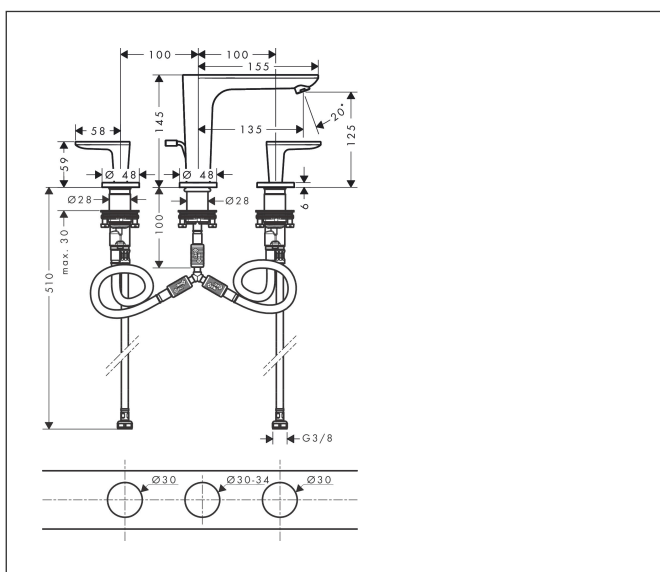

| | |
|-------------|--|
| Merk | AXOR |
| Artikelnaam | AXOR Citterio C 3-gats wastafelkraan 125 met PopUp trekwaste en Cubic Cut |
| Art.nr. | 49061340 |
| Oppervlakte | Brushed Black Chrome |
| Netto prijs | 786,95 EUR |

Product foto

Maat tekeningen

Kenmerken

- ComfortZone: 125
- voorsprong uitloop 135 mm
- uitloophoogte: 125 mm
- greepvariant: rechte greep
- vaste uitloop
- straalsoort: normale straal
- maximale doorstroomhoeveelheid bij 3 bar: 5 l/min
- keramische kranen warm/koud 90°
- pop-up afvoergarnituur G 1 ¼
- EU taxonomie: max 6l/min - draagt substantieel bij aan duurzaamheid

Technologie

Straalsoorten

Certificaat

| | |
|-------------|--|
| Merk | AXOR |
| Artikelnaam | AXOR Citterio C 3-gats wastafelkraan 125 met PopUp trekwaste en Cubic Cut |
| Art.nr. | 49061340 |
| Oppervlakte | Brushed Black Chrome |
| Netto prijs | 786,95 EUR |

Explosietekening voor bouwjaar: >06/24

| | |
|-------------|--|
| Merk | AXOR |
| Artikelnaam | AXOR Citterio C 3-gats wastafelkraan 125 met PopUp trekwaste en Cubic Cut |
| Art.nr. | 49061340 |
| Oppervlakte | Brushed Black Chrome |
| Netto prijs | 786,95 EUR |