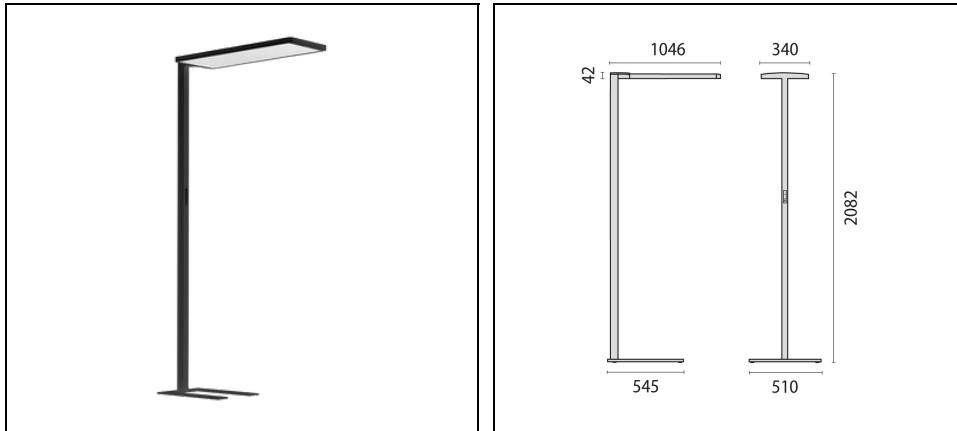

SL730+ SL XL MP

Bestelnr. 3123732

Omschrijving

- Duurzame, slimme staande armatuur voor kantoor toepassingen met toekomstbestendige technologie
- Slagvaste, afdrukbestendige poedercoating
- Afscherming met micro-prisma's voor een efficiënte lichtverspreiding, gereduceerde verblinding en een grote uniformiteit (MP)
- Verblindingsvrij licht voor kantoor toepassingen conform EN 12464-1 (UGR <19 en $3000\text{cd}/\text{m}^2 >65^\circ$)
- Toekomstbestendig dankzij eenvoudige revisies (vervangbare led-module en driver)
- Onderhouds- en installatievriendelijk ontwerp (voldoet aan de Eco-Design richtlijn 2019/2020 van de EU)
- Directe/indirecte lichtverdeling met hoog indirect aandeel
- Direct en indirect licht kunnen afzonderlijk of samen worden gedimd en geschakeld (afhankelijk van uitvoering)
- Eenvoudig opladen van mobiele apparaten via geïntegreerde USB-poorten
- Hoogste waarden voor efficiëntie en levensduur voor subsidietoekenning en gebouwcertificering (bijv. BEG-subsidie, LEED, BREEAM)
- L, XL of tafelklem: drie versies bieden flexibele verlichtingsoplossingen voor enkele, dubbele en meerdere werkplekken
- De hellingshoek van het armatuur kan eenvoudig worden aangepast met een apparaat op de voet
- De U-vormige voet maakt flexibele, vlakke plaatsing van de armatuur mogelijk en past precies over de bodembak voor barrièrevrije kabelgeleiding
- Slimme versies verkrijgbaar met zwermfunctie, Human Centric Lighting, Bluetooth-bediening, daglichtregeling met bewegingsdetector en Tunable White
- Geproduceerd in Duitsland - met de nadruk op kwaliteit, korte leveringsroutes en een lage impact op het milieu
- Aanwezigheidssensor met instelbare uitschakeling zorgt voor gerichte lichtactivering en voorkomt dat het armatuur onnodig wordt ingeschakeld
- Inclusief flexibele voedingskabel met schuko stekker
- Uitvoering in speciale kleuren op verzoek leverbaar

Om een constante actualisering van haar producten te bevorderen, behoudt PERFORMANCE in LIGHTING zich het recht voor om zonder voorafgaande kennisgeving, wijzigingen aan te brengen. Daarom is het altijd aan te raden om de laatste versie te lezen die op de website www.performanceinlighting.com is gepubliceerd. Geleverde lumenoutput en stroomverbruik, inclusief verliezen, zijn onderhevig aan een tolerantie van +/-7%. Tenzij anders vermeld, gelden de waarden bij een omgevingstemperatuur van 25°C. De garantievoorwaarden zijn beschikbaar op <https://www.performanceinlighting.com/qr/company/led-warranty>