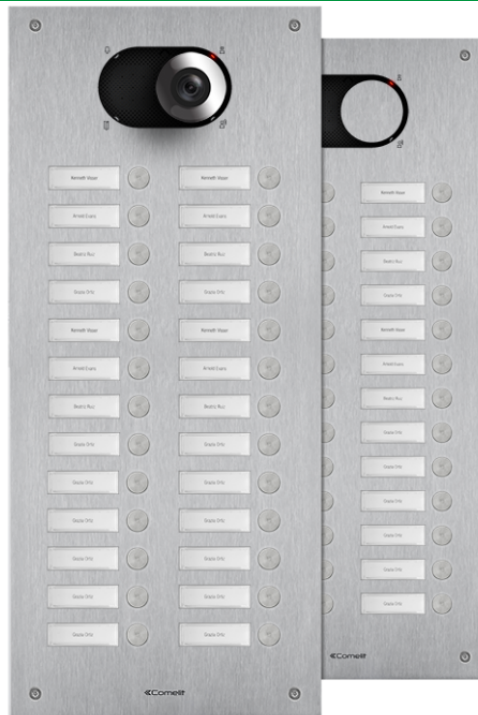

IX0226

SWITCH FRONTPANEEL MET 26 DRUKKNOPPEN, 2 RIJEN

Frontpaneel voor deurstation Switch in 2,5 mm dik roestvast geborsteld staal AISI 316. Dankzij de meegeleverde adapter art. 1250U is het mogelijk de afzonderlijk verkrijgbare audio- of audio/videomodule te gebruiken, afhankelijk van het type bedrading (digitale 2-draads Simplebus of ViP). Compleet met 26 drukknoppen aangebracht over 2 rijen die al gemonteerd en bedraad zijn. Naamkaders met witte led-achtergrondverlichting. Vervanging van de naamkaders direct vanaf de voorzijde. Beschermingsklasse IK08. Uit te breiden met inbouwdoos of opbouwbehuizing (afzonderlijk verkocht). Afmetingen (L x H x D): 216,4 x 502,1 x 2,5mm.

AWARDS

DESIGN
MILANO

IX0226

SWITCH FRONTPANEEL MET 26 DRUKKNOPPEN, 2 RIJEN

ALGEMENE DATA

| | |
|---------------|---------------------------------|
| Typologie | Modulaire |
| Hoogte (mm) | 502.1 |
| Breedte (mm) | 216.4 |
| Diepte (mm) | 2.5 |
| Productkleur | Staal |
| Inbouwmontage | Ja, met een speciaal accessoire |
| Wandmontage | Ja, met een speciaal accessoire |