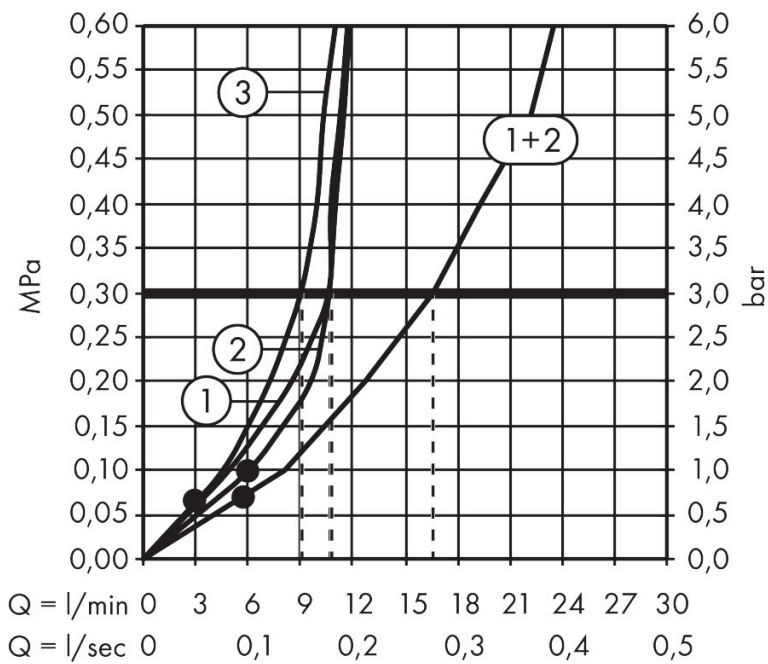

## Straalsoorten

Certificaat

Merk hansgrohe  
 Artikelnaam **Raindance Alive S** Showerpipe 300 2jet met ShowerSelect Comfort  
 Art.nr. 24595670  
 Oppervlakte Mat zwart  
 Netto prijs 2.227,68 EUR

## Stroomschema

Merk	hansgrohe
Artikelnaam	<b>Raindance Alive S</b> Showerpipe 300 2jet met ShowerSelect Comfort
Art.nr.	24595670
Oppervlakte	Mat zwart
Netto prijs	2.227,68 EUR