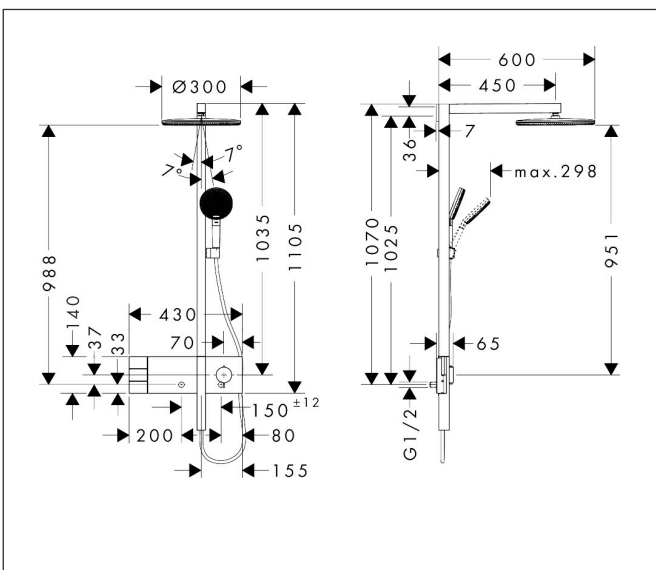

Merk	hansgrohe
Artikelnaam	<b>Raindance Alive S</b> Showerpipe 300 2jet met ShowerSelect Comfort
Art.nr.	24595670
Oppervlakte	Mat zwart
Netto prijs	2.227,68 EUR

## Maat tekeningen

## Kenmerken

- bestaat uit: hoofddouche, handdouche, schuifstuk, douchethermostaat, doucheslang, douchestang
- hoofddouche Raindance Alive S 300 2jet
- afmeting straalplaatoppervlak hoofddouche: 300 mm
- straalsoort hoofddouche: RainAir volle zachte regenstraal, PowderRain
- doorstroomregelaar: 12 l/min (met mogelijke toleranties  $\pm 10\%$ )
- functie van: 6 l/min
- straalsoort handdouche: RainAir volle zachte regenstraal, PowderRain, massagestraal
- maximale doorstroomhoeveelheid van handdouche bij 3 bar: 8,4 l/min
- maximale doorstroomhoeveelheid voor Showerpipe bij 3 bar: 10,8 l/min
- minimale bedrijfsdruk: 1 bar
- maximale bedrijfsdruk: 10 bar
- DropGuard vermindert het nadruppelen nadat de douche is gestopt tot slechts enkele seconden.
- handige straalkeuze via Select-knop op de handdouche
- kogelgewricht: hoek hoofddouche verstelbaar
- designafdekking verbergt de straalnoppen, vlak, minimalistisch ontwerp
- straalplaat voor reiniging afneembaar
- designafdekking is eenvoudig zonder gereedschap afneem-

## Onderdelen voor bouwjaar: >04/25

Pos	Beschrijving	Art.nr.	Prijs
34	temperatuur regeleenheid	98282000	91,50
35	regeleenheid voor verwisselde aansluitingen	92373000	227,60
36	cilinderkopschroef M4x12	94929000	4,80
37	borgschroef	95140000	4,80
38	bovendeel	95758000	91,50
39	veer met huls	85374000	7,70
40	greepadapter	85158000	25,70
41	terugslagklep	85159000	10,40
42	terugslagklep met zeef	92499000	12,70
43	slagdemper m. schroef	98721000	25,70
44	S-koppelingenset	85044000	91,50
45	O-ring 27x2	85045000	3,00