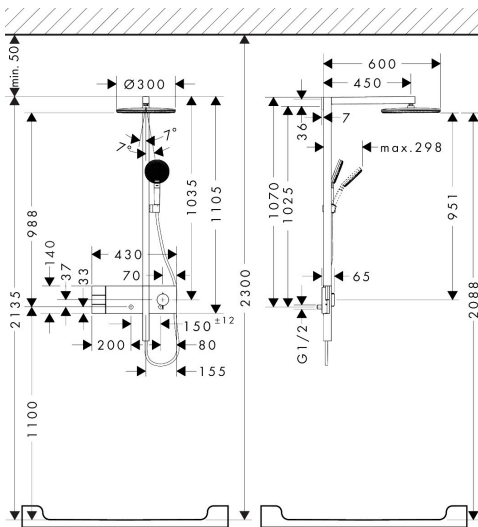

Merk	hansgrohe
Artikelnaam	Raindance Alive S Showerpipe 300 2jet met ShowerSelect Comfort
Art.nr.	24595670
Oppervlakte	Mat zwart
Netto prijs	2.227,68 EUR

Installatievoorbeelden

i Afmetingen kunnen variëren vanwege keramische toleranties die verband houden met het productieproces.