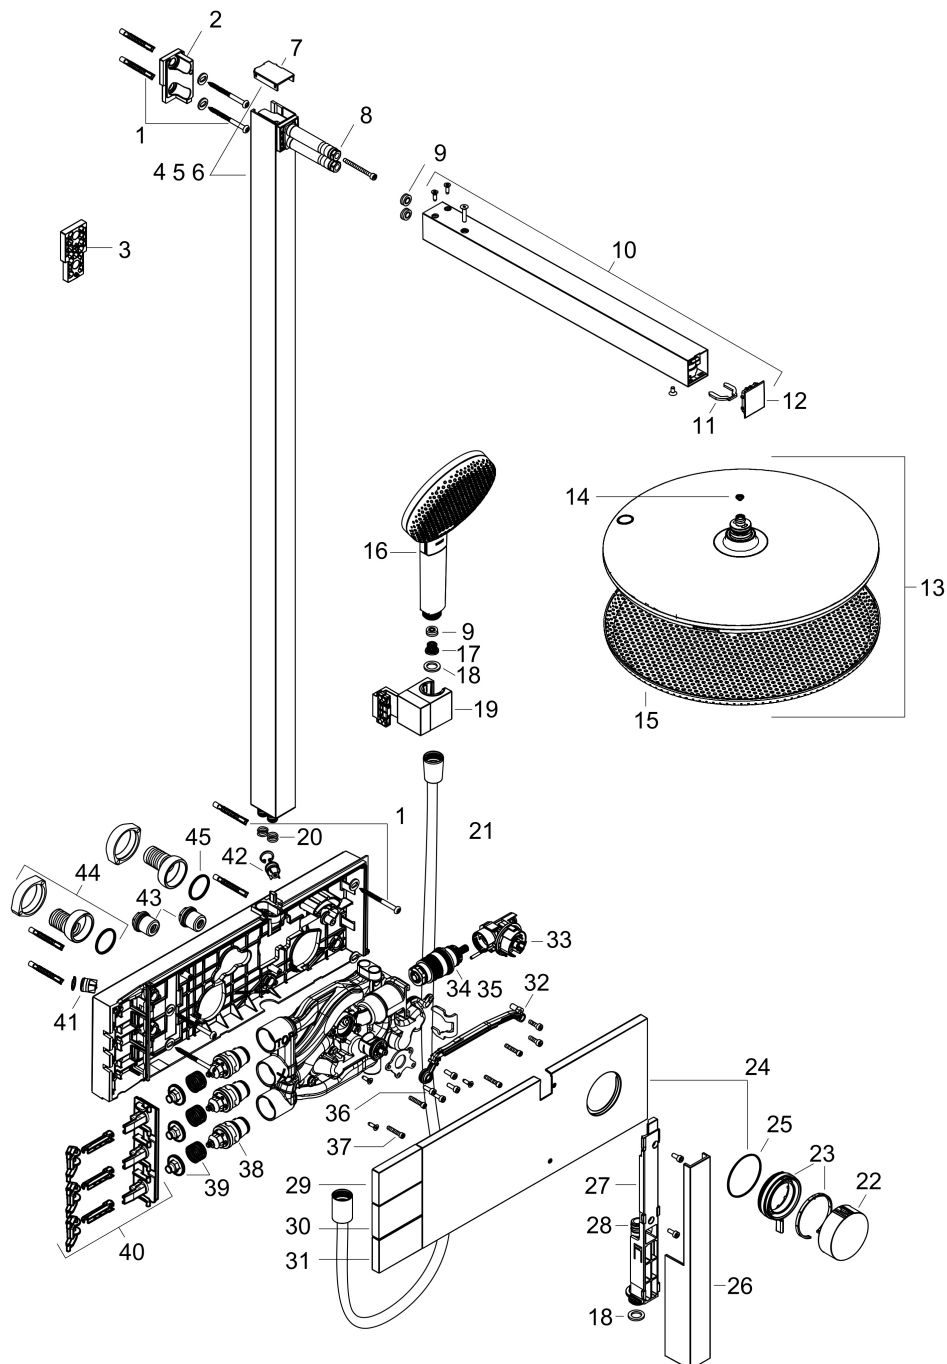

Merk hansgrohe
Artikelnaam **Raindance Alive S** Showerpipe 300 2jet met ShowerSelect Comfort
Art.nr. 24595670
Oppervlakte Mat zwart
Netto prijs 2.227,68 EUR

Explosietekening voor bouwjaar: >04/25

Merk	hansgrohe
Artikelnaam	Raindance Alive S Showerpipe 300 2jet met ShowerSelect Comfort
Art.nr.	24595670
Oppervlakte	Mat zwart
Netto prijs	2.227,68 EUR

Onderdelen voor bouwjaar: >04/25

Pos	Beschrijving	Art.nr.	Prijs
1	bevestigingsmateriaal	96179000	10,40
2	wandhouder	85046000	20,40
3	opvulschijf 7 mm	85187670	52,00
4	stijgbuis met afdekking (960 mm)	85034670	548,10
5	stijgbuis met afdekking (1060 mm)	85034677	548,10
6	stijgbuis met afdekking (860 mm)	85231670	1.041,50
7	afdekkap boven	85035000	16,60
8	O-ring 9x2,5	98217000	3,00
9	doorstroombegrenzer	98092000	7,70
10	douche-arm compl.	98268670	
11	klemhaak	98269000	12,70
12	afdekkap	98270670	
13	Hoofdouche	85050670	736,80
14	zeef	94467000	7,70
15	afdekkap	98273000	227,60
16	Handdouche	24500670	104,75
17	zeef	92672000	4,80
18	dichting	98058000	3,00
19	schuifstuk cpl.	85036670	137,30
20	O-ring 9x1,5	98117000	3,00
21	doucheslang 1,60 m	28260670	54,05
22	thermostaatgreep	85037670	96,50
23	kraangreep	85038670	49,10
24	afdekkap	85041670	221,40
25	O-ring 48x1,5	92159000	3,00
26	afdekkap	85039670	38,60
27	bevestigingsmateriaal	85040000	20,40
28	O-ring 12x2	98214000	3,00
29	drukschakelaar RainAir	85049670	49,10
30	drukschakelaar PowderRain	85048670	49,10
31	drukschakelaar handdouche	85047670	49,10
32	trekstang	85137000	32,70
33	Versnellingsbak	85450000	25,70