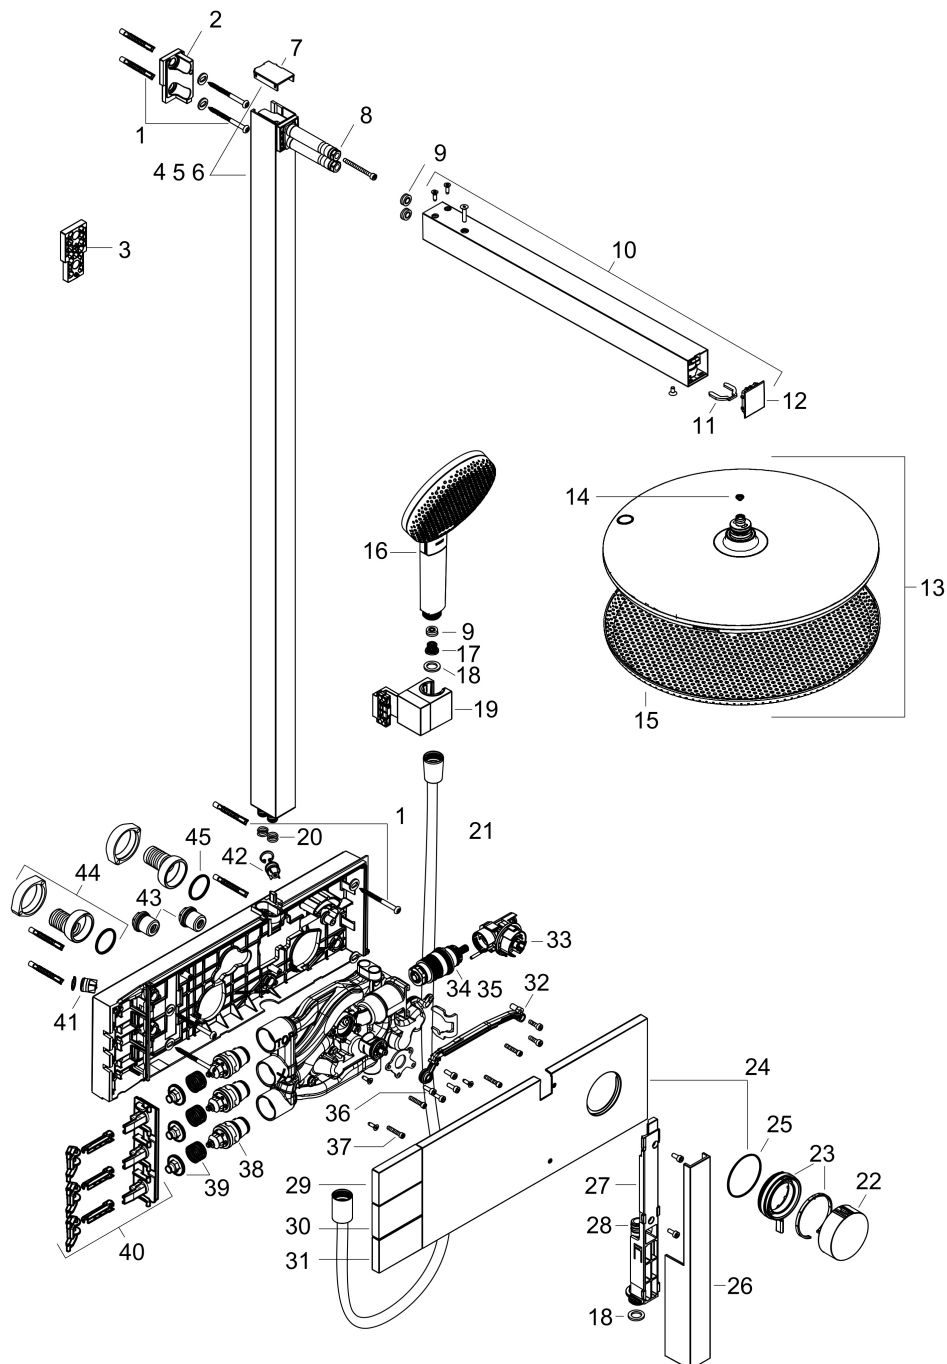

Merk hansgrohe
Artikelnaam **Raindance Alive S** Showerpipe 300 2jet met ShowerSelect Comfort
Art.nr. 24595700
Oppervlakte Mat wit
Netto prijs 2.227,68 EUR

Explosietekening voor bouwjaar: >04/25

Merk	hansgrohe
Artikelnaam	Raindance Alive S Showerpipe 300 2jet met ShowerSelect Comfort
Art.nr.	24595700
Oppervlakte	Mat wit
Netto prijs	2.227,68 EUR

Onderdelen voor bouwjaar: >04/25

Pos	Beschrijving	Art.nr.	Prijs
1	bevestigingsmateriaal	96179000	10,40
2	wandhouder	85046000	20,40
3	opvulschijf 7 mm	85187670	52,00
4	stijgbuis met afdekking (960 mm)	85034700	548,10
5	stijgbuis met afdekking (1060 mm)	85034707	548,10
6	stijgbuis met afdekking (860 mm)	85231700	1.041,50
7	afdekkap boven	85035000	16,60
8	O-ring 9x2,5	98217000	3,00
9	doorstroombegrenzer	98092000	7,70
10	douche-arm compl.	98268700	221,40
11	klemhaak	98269000	12,70
12	afdekkap	98270700	
13	Hoofdouche	85050700	736,80
14	zeef	94467000	7,70
15	afdekkap	98273000	227,60
16	Handdouche	24500700	104,75
17	zeef	92672000	4,80
18	dichting	98058000	3,00
19	schuifstuk cpl.	85036700	137,30
20	O-ring 9x1,5	98117000	3,00
21	doucheslang 1,60 m	28260700	54,05
22	thermostaatgreep	85037700	96,50
23	kraangreep	85038700	49,10
24	afdekkap	85041700	221,40
25	O-ring 48x1,5	92159000	3,00
26	afdekkap	85039700	38,60
27	bevestigingsmateriaal	85040000	20,40
28	O-ring 12x2	98214000	3,00
29	drukschakelaar RainAir	85049700	49,10
30	drukschakelaar PowderRain	85048700	49,10
31	drukschakelaar handdouche	85047700	49,10
32	trekstang	85137000	32,70
33	Versnellingsbak	85450000	25,70
34	temperatuur regeleenheid	98282000	91,50