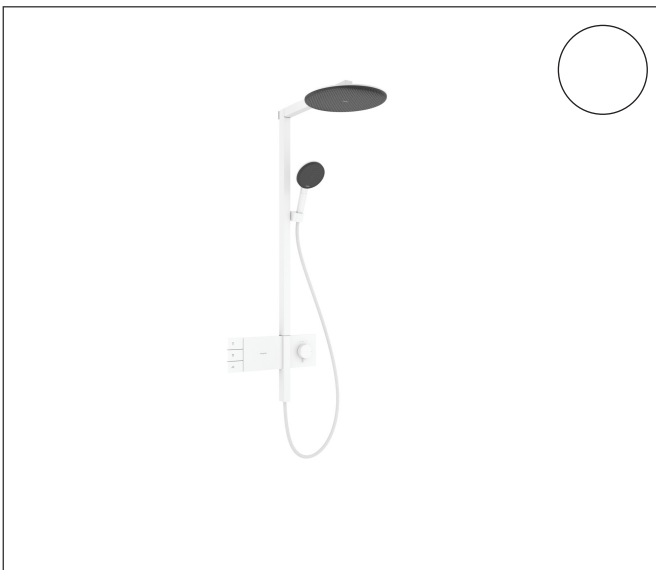

Merk	hansgrohe
Artikelnaam	Raindance Alive S Showerpipe 300 2jet met ShowerSelect Comfort
Art.nr.	24595700
Oppervlakte	Mat wit
Netto prijs	2.227,68 EUR

Product foto

Maat tekeningen

Kenmerken

- bestaat uit: hoofddouche, handdouche, schuifstuk, douchethermostaat, doucheslang, douchestang
- hoofddouche Raindance Alive S 300 2jet
- afmeting straalplaatoppervlak hoofddouche: 300 mm
- straalsoort hoofddouche: RainAir volle zachte regenstraal, PowderRain
- doorstroomregelaar: 12 l/min (met mogelijke toleranties $\pm 10\%$)
- functie van: 6 l/min
- straalsoort handdouche: RainAir volle zachte regenstraal, PowderRain, massagestraal
- maximale doorstroomhoeveelheid van handdouche bij 3 bar: 8,4 l/min
- maximale doorstroomhoeveelheid voor Showerpipe bij 3 bar: 10,8 l/min
- minimale bedrijfsdruk: 1 bar
- maximale bedrijfsdruk: 10 bar
- DropGuard vermindert het nadruppelen nadat de douche is gestopt tot slechts enkele seconden.
- handige straalkeuze via Select-knop op de handdouche
- kogelgewricht: hoek hoofddouche verstelbaar
- designafdekking verbergt de straalnoppen, vlak, minimalistisch ontwerp
- straalplaat voor reiniging afneembaar
- designafdekking is eenvoudig zonder gereedschap afneem-

Technologie

Straalsoorten

Certificaat

Merk hansgrohe
 Artikelnaam **Raindance Alive S** Showerpipe 300 2jet met ShowerSelect Comfort
 Art.nr. 24595700
 Oppervlakte Mat wit
 Netto prijs 2.227,68 EUR

Stroomschema

Merk	hansgrohe
Artikelnaam	Raindance Alive S Showerpipe 300 2jet met ShowerSelect Comfort
Art.nr.	24595700
Oppervlakte	Mat wit
Netto prijs	2.227,68 EUR

Installatievoorbeelden

i Afmetingen kunnen variëren vanwege keramische toleranties die verband houden met het productieproces.