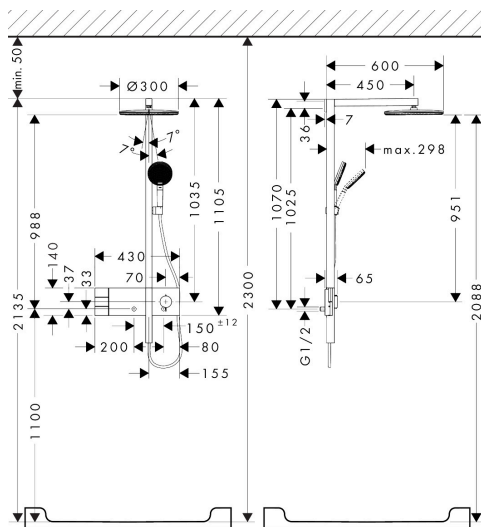

Merk	hansgrohe
Artikelnaam	Raindance Alive S Showerpipe 300 2jet met ShowerSelect Comfort
Art.nr.	24595700
Oppervlakte	Mat wit
Netto prijs	2.227,68 EUR

Product foto

Maat tekeningen

Kenmerken

- bestaat uit: hoofddouche, handdouche, schuifstuk, douchethermostaat, doucheslang, douchestang
- hoofddouche Raindance Alive S 300 2jet
- afmeting straalplaatoppervlak hoofddouche: 300 mm
- straalsoort hoofddouche: RainAir volle zachte regenstraal, PowderRain
- doorstroomregelaar: 12 l/min (met mogelijke toleranties $\pm 10\%$)
- functie van: 6 l/min
- straalsoort handdouche: RainAir volle zachte regenstraal, PowderRain, massagestraal
- maximale doorstroomhoeveelheid van handdouche bij 3 bar: 8,4 l/min
- maximale doorstroomhoeveelheid voor Showerpipe bij 3 bar: 10,8 l/min
- minimale bedrijfsdruk: 1 bar
- maximale bedrijfsdruk: 10 bar
- DropGuard vermindert het nadruppelen nadat de douche is gestopt tot slechts enkele seconden.
- handige straalkeuze via Select-knop op de handdouche
- kogelgewricht: hoek hoofddouche verstelbaar
- designafdekking verbergt de straalnoppen, vlak, minimalistisch ontwerp
- straalplaat voor reiniging afneembaar
- designafdekking is eenvoudig zonder gereedschap afneem-

Technologie

Straalsoorten

Certificaat

Merk hansgrohe
 Artikelnaam **Raindance Alive S** Showerpipe 300 2jet met ShowerSelect Comfort
 Art.nr. 24595700
 Oppervlakte Mat wit
 Netto prijs 2.227,68 EUR

Stroomschema

Merk	hansgrohe
Artikelnaam	Raindance Alive S Showerpipe 300 2jet met ShowerSelect Comfort
Art.nr.	24595700
Oppervlakte	Mat wit
Netto prijs	2.227,68 EUR

Installatievoorbeelden

i Afmetingen kunnen variëren vanwege keramische toleranties die verband houden met het productieproces.