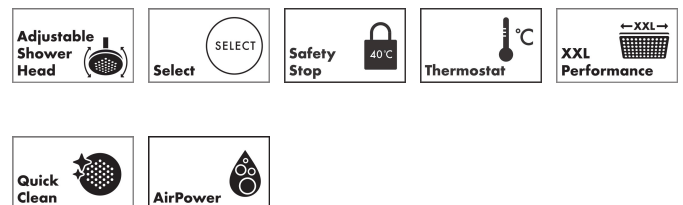

Merk	hansgrohe
Artikelnaam	Raindance Alive S Showerpipe 300 2jet met ShowerSelect Comfort
Art.nr.	24595700
Oppervlakte	Mat wit
Netto prijs	2.227,68 EUR

Product foto

Maat tekeningen

Kenmerken

- bestaat uit: hoofddouche, handdouche, schuifstuk, douchethermostaat, doucheslang, douchestang
- hoofddouche Raindance Alive S 300 2jet
- afmeting straalplaatoppervlak hoofddouche: 300 mm
- straalsoort hoofddouche: RainAir volle zachte regenstraal, PowderRain
- doorstroomregelaar: 12 l/min (met mogelijke toleranties $\pm 10\%$)
- functie van: 6 l/min
- straalsoort handdouche: RainAir volle zachte regenstraal, PowderRain, massagestraal
- maximale doorstroomhoeveelheid van handdouche bij 3 bar: 8,4 l/min
- maximale doorstroomhoeveelheid voor Showerpipe bij 3 bar: 10,8 l/min
- minimale bedrijfsdruk: 1 bar
- maximale bedrijfsdruk: 10 bar
- DropGuard vermindert het nadruppelen nadat de douche is gestopt tot slechts enkele seconden.
- handige straalkeuze via Select-knop op de handdouche
- kogelgewricht: hoek hoofddouche verstelbaar
- designafdekking verbergt de straalnoppen, vlak, minimalistisch ontwerp
- straalplaat voor reiniging afneembaar
- designafdekking is eenvoudig zonder gereedschap afneem-

Technologie

Straalsoorten

Certificaat

Merk hansgrohe
 Artikelnaam **Raindance Alive S** Showerpipe 300 2jet met ShowerSelect Comfort
 Art.nr. 24595700
 Oppervlakte Mat wit
 Netto prijs 2.227,68 EUR

Stroomschema