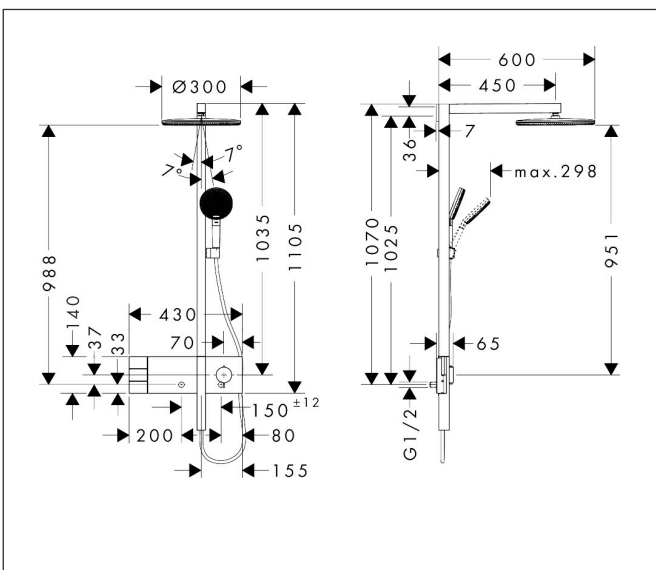

Merk	hansgrohe
Artikelnaam	Raindance Alive S Showerpipe 300 2jet met ShowerSelect Comfort
Art.nr.	24595700
Oppervlakte	Mat wit
Netto prijs	2.227,68 EUR

Product foto

Maat tekeningen

Kenmerken

- bestaat uit: hoofddouche, handdouche, schuifstuk, douchethermostaat, doucheslang, douchestang
- hoofddouche Raindance Alive S 300 2jet
- afmeting straalplaatoppervlak hoofddouche: 300 mm
- straalsoort hoofddouche: RainAir volle zachte regenstraal, PowderRain
- doorstroomregelaar: 12 l/min (met mogelijke toleranties $\pm 10\%$)
- functie van: 6 l/min
- straalsoort handdouche: RainAir volle zachte regenstraal, PowderRain, massagestraal
- maximale doorstroomhoeveelheid van handdouche bij 3 bar: 8,4 l/min
- maximale doorstroomhoeveelheid voor Showerpipe bij 3 bar: 10,8 l/min
- minimale bedrijfsdruk: 1 bar
- maximale bedrijfsdruk: 10 bar
- DropGuard vermindert het nadruppelen nadat de douche is gestopt tot slechts enkele seconden.
- handige straalkeuze via Select-knop op de handdouche
- kogelgewricht: hoek hoofddouche verstelbaar
- designafdekking verbergt de straalnoppen, vlak, minimalistisch ontwerp
- straalplaat voor reiniging afneembaar
- designafdekking is eenvoudig zonder gereedschap afneem-

Technologie

Straalsoorten

Certificaat

Merk hansgrohe
 Artikelnaam **Raindance Alive S** Showerpipe 300 2jet met ShowerSelect Comfort
 Art.nr. 24595700
 Oppervlakte Mat wit
 Netto prijs 2.227,68 EUR

Stroomschema