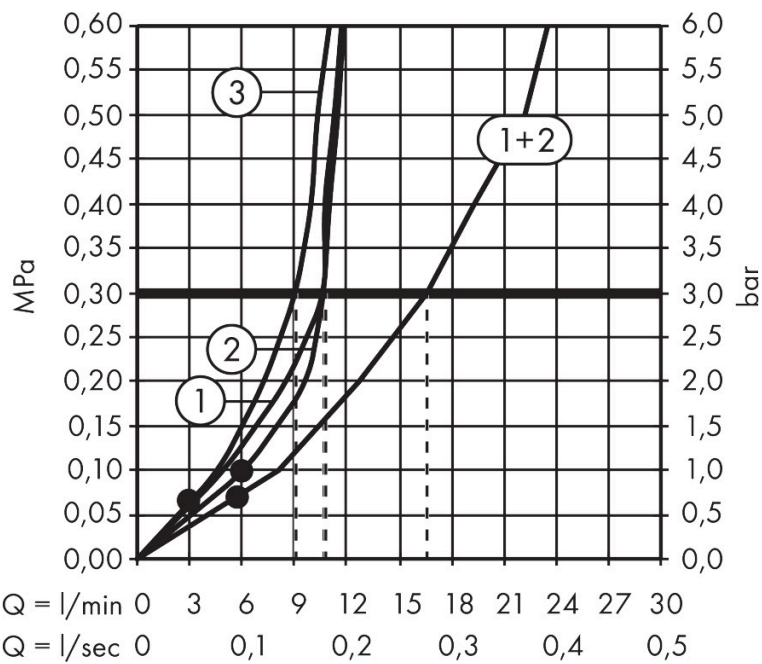

Merk	hansgrohe
Artikelnaam	Raindance Alive S Showerpipe 300 2jet met ShowerSelect Comfort
Art.nr.	24595700
Oppervlakte	Mat wit
Netto prijs	2.227,68 EUR

Product foto

Maat tekeningen

Kenmerken

- bestaat uit: hoofddouche, handdouche, schuifstuk, douchethermostaat, doucheslang, douchestang
- hoofddouche Raindance Alive S 300 2jet
- afmeting straalplaatoppervlak hoofddouche: 300 mm
- straalsoort hoofddouche: RainAir volle zachte regenstraal, PowderRain
- doorstroomregelaar: 12 l/min (met mogelijke toleranties $\pm 10\%$)
- functie van: 6 l/min
- straalsoort handdouche: RainAir volle zachte regenstraal, PowderRain, massagestraal
- maximale doorstroomhoeveelheid van handdouche bij 3 bar: 8,4 l/min
- maximale doorstroomhoeveelheid voor Showerpipe bij 3 bar: 10,8 l/min
- minimale bedrijfsdruk: 1 bar
- maximale bedrijfsdruk: 10 bar
- DropGuard vermindert het nadruppelen nadat de douche is gestopt tot slechts enkele seconden.
- handige straalkeuze via Select-knop op de handdouche
- kogelgewricht: hoek hoofddouche verstelbaar
- designafdekking verbergt de straalnoppen, vlak, minimalistisch ontwerp
- straalplaat voor reiniging afneembaar
- designafdekking is eenvoudig zonder gereedschap afneem-

Technologie

Straalsoorten

Certificaat

Merk hansgrohe
 Artikelnaam **Raindance Alive S** Showerpipe 300 2jet met ShowerSelect Comfort
 Art.nr. 24595700
 Oppervlakte Mat wit
 Netto prijs 2.227,68 EUR

Stroomschema

Merk	hansgrohe
Artikelnaam	Raindance Alive S Showerpipe 300 2jet met ShowerSelect Comfort
Art.nr.	24595700
Oppervlakte	Mat wit
Netto prijs	2.227,68 EUR

Installatievoorbeelden

i Afmetingen kunnen variëren vanwege keramische toleranties die verband houden met het productieproces.