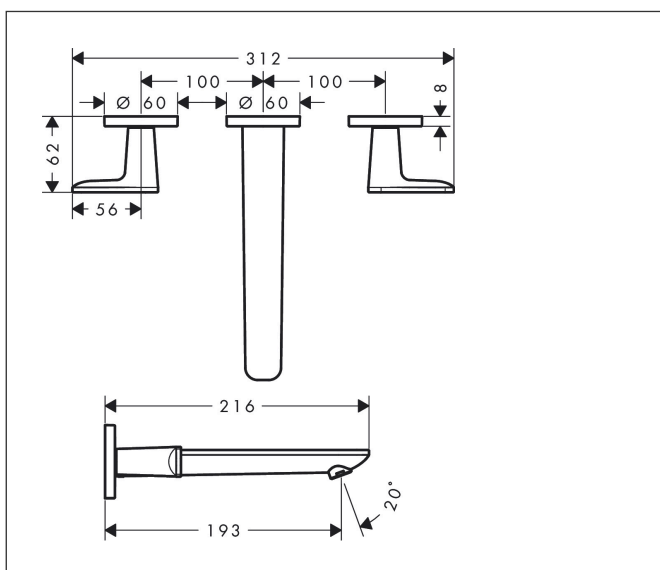

Merk	AXOR
Artikelnaam	AXOR Citterio C 3-gats inbouw wastafelkraan wandmontage met uitloop 195 mm
Art.nr.	49070000
Oppervlakte	chrom
Netto prijs	492,51 EUR

Product foto

Maat tekeningen

Kenmerken

- voorsprong uitloop 193 mm
- greepvariant: rechte greep
- vaste uitloop
- straalsoort: normale straal
- maximale doorstroomhoeveelheid bij 3 bar: 5 l/min
- keramische kranen warm/koud 90°
- zonder wastegarnituur, met afvoerplug (art.nr. 50001)
- EU taxonomie: max 6l/min - draagt substantieel bij aan duurzaamheid

Technologie

Straalsoorten

Certificaat

Merk	AXOR
Artikelnaam	AXOR Citterio C 3-gats inbouw wastafelkraan wandmontage met uitloop 195 mm
Art.nr.	49070000
Oppervlakte	chrom
Netto prijs	492,51 EUR

Benodigde onderdelen

Product foto	Artikelnaam	Art.nr.	Prijs
	hansgrohe Inbouwdeel 3-gats wastafelkraan wandmontage	10303180	301,88

Merk	AXOR
Artikelnaam	AXOR Citterio C 3-gats inbouw wastafelkraan wandmontage met uitloop 195 mm
Art.nr.	49070000
Oppervlakte	chrom
Netto prijs	492,51 EUR

Stroomschema

Merk	AXOR
Artikelnaam	AXOR Citterio C 3-gats inbouw wastafelkraan wandmontage met uitloop 195 mm
Art.nr.	49070000
Oppervlakte	chrom
Netto prijs	492,51 EUR

Explosietekening voor bouwjaar: >06/24