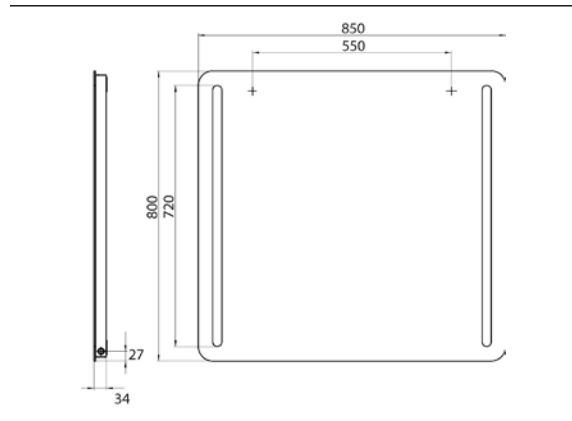

PRODUKTINFORMATION

LED-Lichtspiegel mit abgerundeten Ecken und 2 Lichtstreifen links und rechts. 850 x 800mm

Art.-Nr.4498 290 07

850 x 800 mm