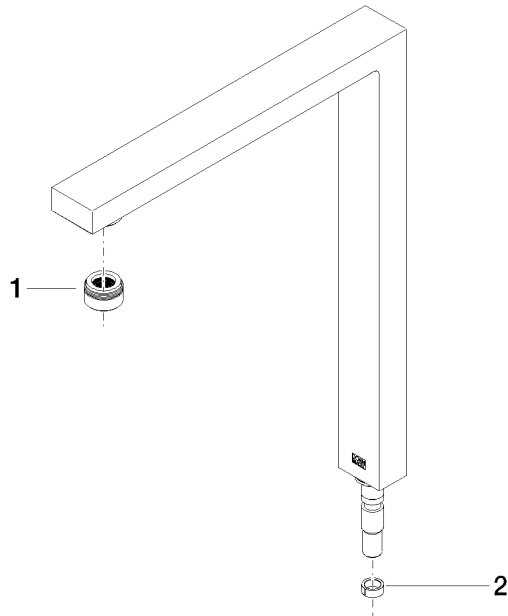

Auslauf 336 x 272 x 36 mm, 8 l/min. - Messing gebürstet (23kt Gold)

90 11 06 188 06

Auslauf 336 x 272 x 36 mm, 8 l/min. - Messing gebürstet (23kt Gold)

90 11 06 188 06

Auslauf 336 x 272 x 36 mm, 8 l/min. - Messing gebürstet (23kt Gold)

90 11 06 188 06

Auslauf 336 x 272 x 36 mm, 8 l/min. - Messing gebürstet (23kt Gold)

90 11 06 188 06

Auslauf 336 x 272 x 36 mm, 8 l/min. - Messing gebürstet (23kt Gold)

90 11 06 188 06

Ersatzteilstückliste

Nr.	Artikelnummer	Benennung	Verbaumenge	Lieferzeit
	90 23 01 029 01-28	Luftsprudler M24x1 8,0 l/min. - Messing gebürstet (23kt Gold)	2	20