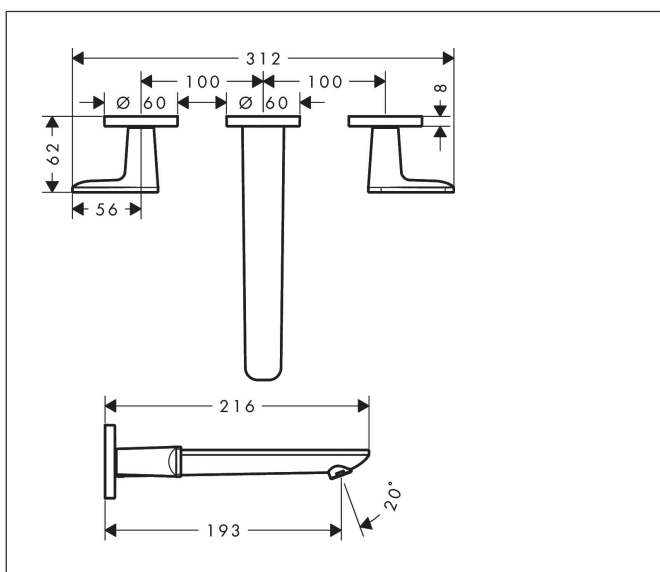

Merk	AXOR
Artikelnaam	AXOR Citterio C 3-gats inbouw wastafelkraan wandmontage met uitloop 195 mm
Art.nr.	49070140
Oppervlakte	Brushed Bronze
Netto prijs	738,77 EUR

Product foto

Kenmerken

- voorsprong uitloop 193 mm
- greepvariant: rechte greep
- vaste uitloop
- straalsoort: normale straal
- maximale doorstroomhoeveelheid bij 3 bar: 5 l/min
- keramische kranen warm/koud 90°
- zonder wastegarnituur, met afvoerplug (art.nr. 50001)
- EU taxonomie: max 6l/min - draagt substantieel bij aan duurzaamheid

Maat tekeningen

Technologie

Straalsoorten

Certificaat

Merk	AXOR
Artikelnaam	AXOR Citterio C 3-gats inbouw wastafelkraan wandmontage met uitloop 195 mm
Art.nr.	49070140
Oppervlakte	Brushed Bronze
Netto prijs	738,77 EUR

Benodigde onderdelen

Product foto	Artikelnaam	Art.nr.	Prijs
	hansgrohe Inbouwdeel 3-gats wastafelkraan wandmontage	10303180	301,88

Merk	AXOR
Artikelnaam	AXOR Citterio C 3-gats inbouw wastafelkraan wandmontage met uitloop 195 mm
Art.nr.	49070140
Oppervlakte	Brushed Bronze
Netto prijs	738,77 EUR

Stroomschema

Merk	AXOR
Artikelnaam	AXOR Citterio C 3-gats inbouw wastafelkraan wandmontage met uitloop 195 mm
Art.nr.	49070140
Oppervlakte	Brushed Bronze
Netto prijs	738,77 EUR

Explosietekening voor bouwjaar: >06/24