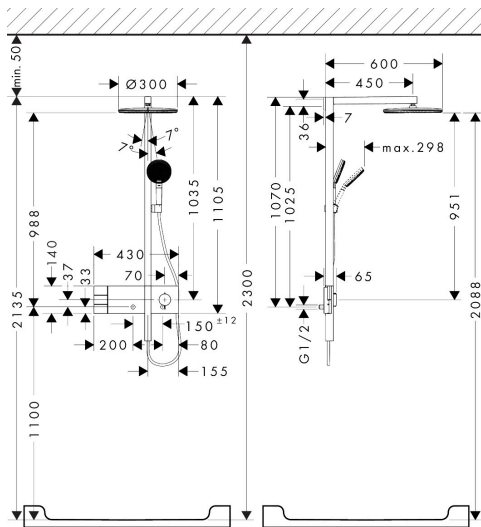

Merk	hansgrohe
Artikelnaam	Raindance Alive S Showerpipe 300 2jet met ShowerSelect Comfort
Art.nr.	24595990
Oppervlakte	Polished Gold Optic
Netto prijs	2.570,40 EUR

Product foto

Maat tekeningen

Kenmerken

- bestaat uit: hoofddouche, handdouche, schuifstuk, douchethermostaat, doucheslang, douchestang
- hoofddouche Raindance Alive S 300 2jet
- afmeting straalplaatoppervlak hoofddouche: 300 mm
- straalsoort hoofddouche: RainAir volle zachte regenstraal, PowderRain
- doorstroomregelaar: 12 l/min (met mogelijke toleranties $\pm 10\%$)
- functie van: 6 l/min
- straalsoort handdouche: RainAir volle zachte regenstraal, PowderRain, massagestraal
- maximale doorstroomhoeveelheid van handdouche bij 3 bar: 8,4 l/min
- maximale doorstroomhoeveelheid voor Showerpipe bij 3 bar: 10,8 l/min
- minimale bedrijfsdruk: 1 bar
- maximale bedrijfsdruk: 10 bar
- DropGuard vermindert het nadruppelen nadat de douche is gestopt tot slechts enkele seconden.
- handige straalkeuze via Select-knop op de handdouche
- kogelgewricht: hoek hoofddouche verstelbaar
- designafdekking verbergt de straalnoppen, vlak, minimalistisch ontwerp
- straalplaat voor reiniging afneembaar
- designafdekking is eenvoudig zonder gereedschap afneem-

Technologie

Straalsoorten

Certificaat

Merk hansgrohe
 Artikelnaam **Raindance Alive S** Showerpipe 300 2jet met ShowerSelect Comfort
 Art.nr. 24595990
 Oppervlakte Polished Gold Optic
 Netto prijs 2.570,40 EUR

Stroomschema

Merk	hansgrohe
Artikelnaam	Raindance Alive S Showerpipe 300 2jet met ShowerSelect Comfort
Art.nr.	24595990
Oppervlakte	Polished Gold Optic
Netto prijs	2.570,40 EUR

Installatievoorbeelden

i Afmetingen kunnen variëren vanwege keramische toleranties die verband houden met het productieproces.