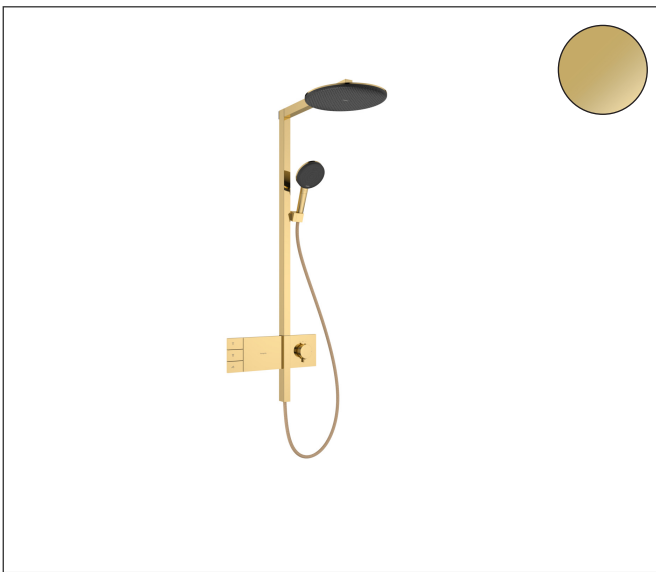

Merk	hansgrohe
Artikelnaam	Raindance Alive S Showerpipe 300 2jet met ShowerSelect Comfort
Art.nr.	24595990
Oppervlakte	Polished Gold Optic
Netto prijs	2.570,40 EUR

Product foto

Maat tekeningen

Kenmerken

- bestaat uit: hoofddouche, handdouche, schuifstuk, douchethermostaat, doucheslang, douchestang
- hoofddouche Raindance Alive S 300 2jet
- afmeting straalplaatoppervlak hoofddouche: 300 mm
- straalsoort hoofddouche: RainAir volle zachte regenstraal, PowderRain
- doorstroomregelaar: 12 l/min (met mogelijke toleranties $\pm 10\%$)
- functie van: 6 l/min
- straalsoort handdouche: RainAir volle zachte regenstraal, PowderRain, massagestraal
- maximale doorstroomhoeveelheid van handdouche bij 3 bar: 8,4 l/min
- maximale doorstroomhoeveelheid voor Showerpipe bij 3 bar: 10,8 l/min
- minimale bedrijfsdruk: 1 bar
- maximale bedrijfsdruk: 10 bar
- DropGuard vermindert het nadruppelen nadat de douche is gestopt tot slechts enkele seconden.
- handige straalkeuze via Select-knop op de handdouche
- kogelgewricht: hoek hoofddouche verstelbaar
- designafdekking verbergt de straalnoppen, vlak, minimalistisch ontwerp
- straalplaat voor reiniging afneembaar
- designafdekking is eenvoudig zonder gereedschap afneem-

Technologie

Straalsoorten

Certificaat

Merk hansgrohe
 Artikelnaam **Raindance Alive S** Showerpipe 300 2jet met ShowerSelect Comfort
 Art.nr. 24595990
 Oppervlakte Polished Gold Optic
 Netto prijs 2.570,40 EUR

Stroomschema

Merk	hansgrohe
Artikelnaam	Raindance Alive S Showerpipe 300 2jet met ShowerSelect Comfort
Art.nr.	24595990
Oppervlakte	Polished Gold Optic
Netto prijs	2.570,40 EUR

Installatievoorbeelden

i Afmetingen kunnen variëren vanwege keramische toleranties die verband houden met het productieproces.

Merk hansgrohe
 Artikelnaam **Raindance Alive S** Showerpipe 300 2jet met ShowerSelect Comfort
 Art.nr. 24595990
 Oppervlakte Polished Gold Optic
 Netto prijs 2.570,40 EUR

Explosietekening voor bouwjaar: >04/25