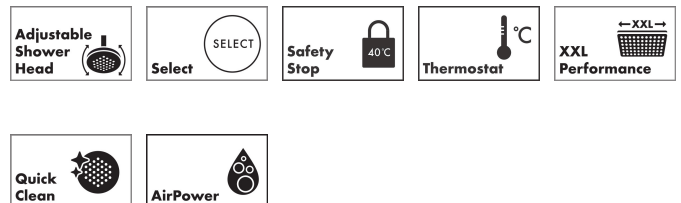

Merk	hansgrohe
Artikelnaam	Raindance Alive S Showerpipe 300 2jet met ShowerSelect Comfort
Art.nr.	24595990
Oppervlakte	Polished Gold Optic
Netto prijs	2.570,40 EUR

Product foto

Maat tekeningen

Kenmerken

- bestaat uit: hoofddouche, handdouche, schuifstuk, douchethermostaat, doucheslang, douchestang
- hoofddouche Raindance Alive S 300 2jet
- afmeting straalplaatoppervlak hoofddouche: 300 mm
- straalsoort hoofddouche: RainAir volle zachte regenstraal, PowderRain
- doorstroomregelaar: 12 l/min (met mogelijke toleranties $\pm 10\%$)
- functie van: 6 l/min
- straalsoort handdouche: RainAir volle zachte regenstraal, PowderRain, massagestraal
- maximale doorstroomhoeveelheid van handdouche bij 3 bar: 8,4 l/min
- maximale doorstroomhoeveelheid voor Showerpipe bij 3 bar: 10,8 l/min
- minimale bedrijfsdruk: 1 bar
- maximale bedrijfsdruk: 10 bar
- DropGuard vermindert het nadruppelen nadat de douche is gestopt tot slechts enkele seconden.
- handige straalkeuze via Select-knop op de handdouche
- kogelgewricht: hoek hoofddouche verstelbaar
- designafdekking verbergt de straalnoppen, vlak, minimalistisch ontwerp
- straalplaat voor reiniging afneembaar
- designafdekking is eenvoudig zonder gereedschap afneem-

Technologie

Straalsoorten

Certificaat

Merk hansgrohe
 Artikelnaam **Raindance Alive S** Showerpipe 300 2jet met ShowerSelect Comfort
 Art.nr. 24595990
 Oppervlakte Polished Gold Optic
 Netto prijs 2.570,40 EUR