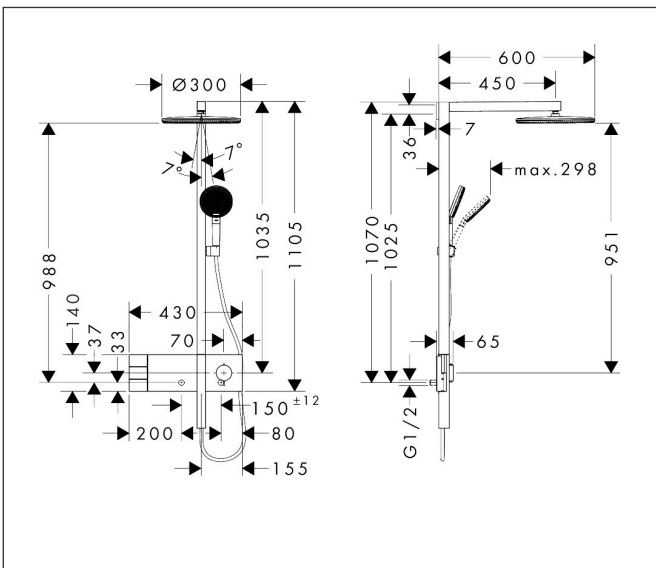

Merk	hansgrohe
Artikelnaam	Raindance Alive S Showerpipe 300 2jet met ShowerSelect Comfort
Art.nr.	24595990
Oppervlakte	Polished Gold Optic
Netto prijs	2.570,40 EUR

Product foto

Maat tekeningen

Kenmerken

- bestaat uit: hoofddouche, handdouche, schuifstuk, douchethermostaat, doucheslang, douchestang
- hoofddouche Raindance Alive S 300 2jet
- afmeting straalplaatoppervlak hoofddouche: 300 mm
- straalsoort hoofddouche: RainAir volle zachte regenstraal, PowderRain
- doorstroomregelaar: 12 l/min (met mogelijke toleranties $\pm 10\%$)
- functie van: 6 l/min
- straalsoort handdouche: RainAir volle zachte regenstraal, PowderRain, massagestraal
- maximale doorstroomhoeveelheid van handdouche bij 3 bar: 8,4 l/min
- maximale doorstroomhoeveelheid voor Showerpipe bij 3 bar: 10,8 l/min
- minimale bedrijfsdruk: 1 bar
- maximale bedrijfsdruk: 10 bar
- DropGuard vermindert het nadruppelen nadat de douche is gestopt tot slechts enkele seconden.
- handige straalkeuze via Select-knop op de handdouche
- kogelgewricht: hoek hoofddouche verstelbaar
- designafdekking verbergt de straalnoppen, vlak, minimalistisch ontwerp
- straalplaat voor reiniging afneembaar
- designafdekking is eenvoudig zonder gereedschap afneem-

Technologie

Straalsoorten

Certificaat

Merk hansgrohe
 Artikelnaam **Raindance Alive S** Showerpipe 300 2jet met ShowerSelect Comfort
 Art.nr. 24595990
 Oppervlakte Polished Gold Optic
 Netto prijs 2.570,40 EUR

Stroomschema

Merk	hansgrohe
Artikelnaam	Raindance Alive S Showerpipe 300 2jet met ShowerSelect Comfort
Art.nr.	24595990
Oppervlakte	Polished Gold Optic
Netto prijs	2.570,40 EUR

Installatievoorbeelden

i Afmetingen kunnen variëren vanwege keramische toleranties die verband houden met het productieproces.