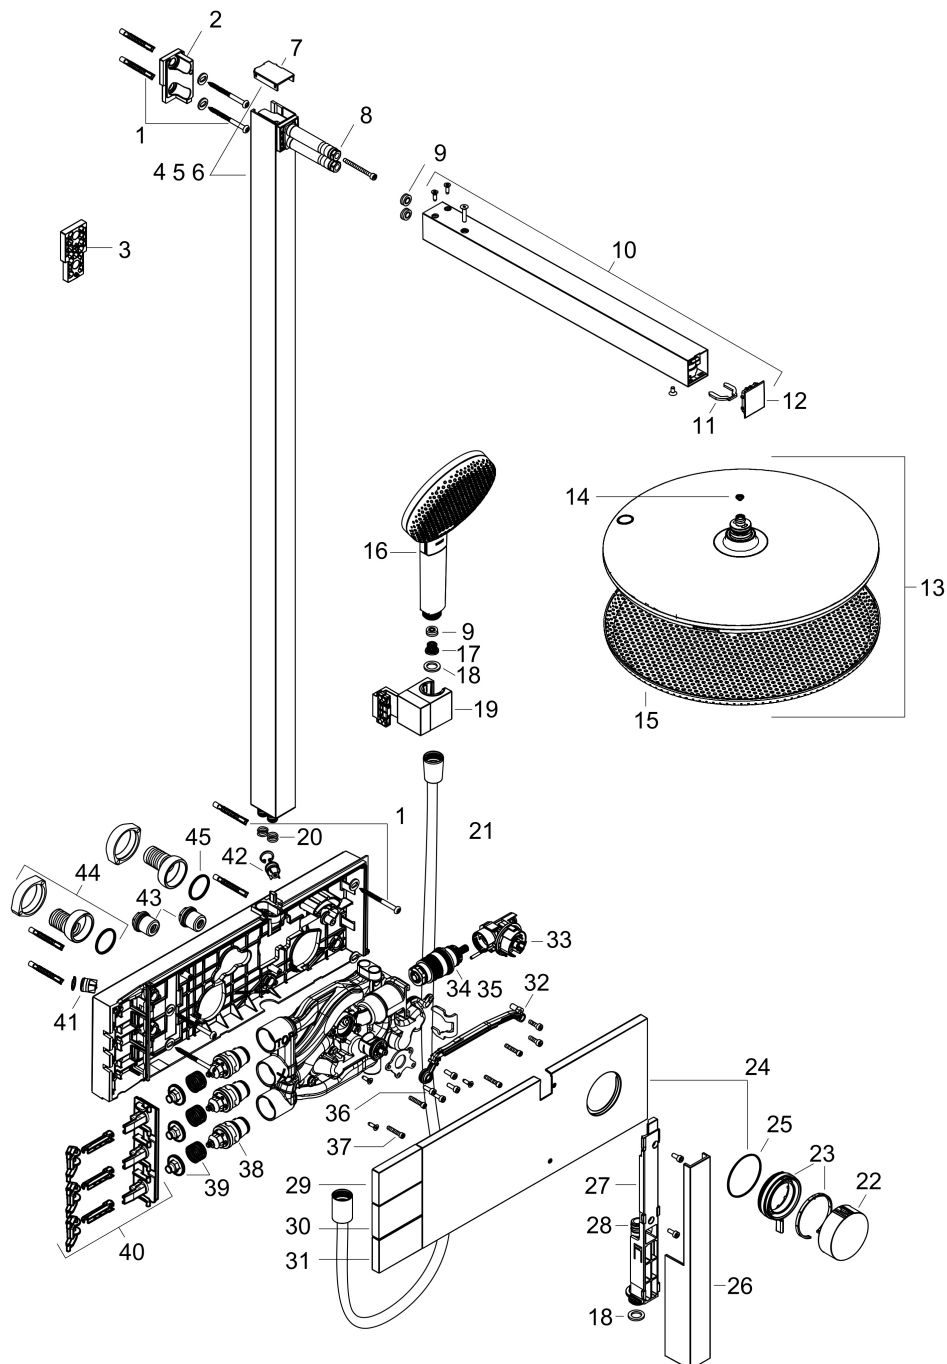

Merk hansgrohe
Artikelnaam **Raindance Alive S** Showerpipe 300 2jet met ShowerSelect Comfort
Art.nr. 24595990
Oppervlakte Polished Gold Optic
Netto prijs 2.570,40 EUR

Explosietekening voor bouwjaar: >04/25

Merk	hansgrohe
Artikelnaam	Raindance Alive S Showerpipe 300 2jet met ShowerSelect Comfort
Art.nr.	24595990
Oppervlakte	Polished Gold Optic
Netto prijs	2.570,40 EUR

Onderdelen voor bouwjaar: >04/25

Pos	Beschrijving	Art.nr.	Prijs
1	bevestigingsmateriaal	96179000	10,40
2	wandhouder	85046000	20,40
3	opvulschijf 7 mm	85187670	52,00
4	stijgbuis met afdekking (960 mm)	85034990	548,10
5	stijgbuis met afdekking (1060 mm)	85034997	548,10
6	stijgbuis met afdekking (860 mm)	85231990	1.041,50
7	afdekkap boven	85035000	16,60
8	O-ring 9x2,5	98217000	3,00
9	doorstroombegrenzer	98092000	7,70
10	douche-arm compl.	98268990	
11	klemhaak	98269000	12,70
12	afdekkap	98270990	
13	Hoofdouche	85050990	736,80
14	zeef	94467000	7,70
15	afdekkap	98273000	227,60
16	Handdouche	24500990	120,87
17	zeef	92672000	4,80
18	dichting	98058000	3,00
19	schuifstuk cpl.	85036990	137,30
20	O-ring 9x1,5	98117000	3,00
21	doucheslang 1,60 m	28260990	57,96
22	thermostaatgreep	85037990	96,50
23	kraangreep	85038990	49,10
24	afdekkap	85041990	221,40
25	O-ring 48x1,5	92159000	3,00
26	afdekkap	85039990	38,60
27	bevestigingsmateriaal	85040000	20,40
28	O-ring 12x2	98214000	3,00
29	drukschakelaar RainAir	85049990	49,10
30	drukschakelaar PowderRain	85048990	49,10
31	drukschakelaar handdouche	85047990	49,10
32	trekstang	85137000	32,70
33	Versnellingsbak	85450000	25,70