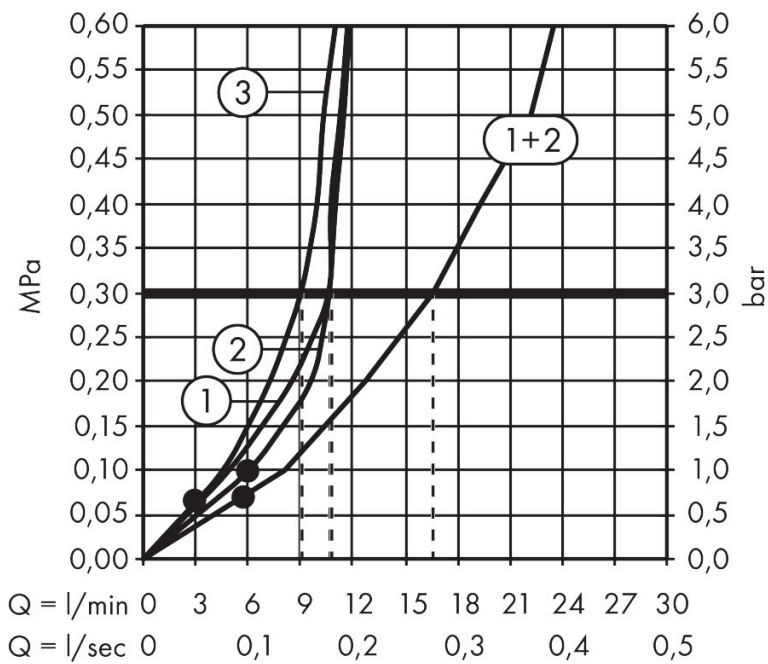

Merk	hansgrohe
Artikelnaam	Raindance Alive S Showerpipe 300 2jet met ShowerSelect Comfort
Art.nr.	24595990
Oppervlakte	Polished Gold Optic
Netto prijs	2.570,40 EUR

Product foto

Maat tekeningen

Kenmerken

- bestaat uit: hoofddouche, handdouche, schuifstuk, douchethermostaat, doucheslang, douchestang
- hoofddouche Raindance Alive S 300 2jet
- afmeting straalplaatoppervlak hoofddouche: 300 mm
- straalsoort hoofddouche: RainAir volle zachte regenstraal, PowderRain
- doorstroomregelaar: 12 l/min (met mogelijke toleranties $\pm 10\%$)
- functie van: 6 l/min
- straalsoort handdouche: RainAir volle zachte regenstraal, PowderRain, massagestraal
- maximale doorstroomhoeveelheid van handdouche bij 3 bar: 8,4 l/min
- maximale doorstroomhoeveelheid voor Showerpipe bij 3 bar: 10,8 l/min
- minimale bedrijfsdruk: 1 bar
- maximale bedrijfsdruk: 10 bar
- DropGuard vermindert het nadruppelen nadat de douche is gestopt tot slechts enkele seconden.
- handige straalkeuze via Select-knop op de handdouche
- kogelgewricht: hoek hoofddouche verstelbaar
- designafdekking verbergt de straalnoppen, vlak, minimalistisch ontwerp
- straalplaat voor reiniging afneembaar
- designafdekking is eenvoudig zonder gereedschap afneem-

Technologie

Straalsoorten

Certificaat

Merk hansgrohe
 Artikelnaam **Raindance Alive S** Showerpipe 300 2jet met ShowerSelect Comfort
 Art.nr. 24595990
 Oppervlakte Polished Gold Optic
 Netto prijs 2.570,40 EUR

Stroomschema

Merk	hansgrohe
Artikelnaam	Raindance Alive S Showerpipe 300 2jet met ShowerSelect Comfort
Art.nr.	24595990
Oppervlakte	Polished Gold Optic
Netto prijs	2.570,40 EUR

Installatievoorbeelden

i Afmetingen kunnen variëren vanwege keramische toleranties die verband houden met het productieproces.