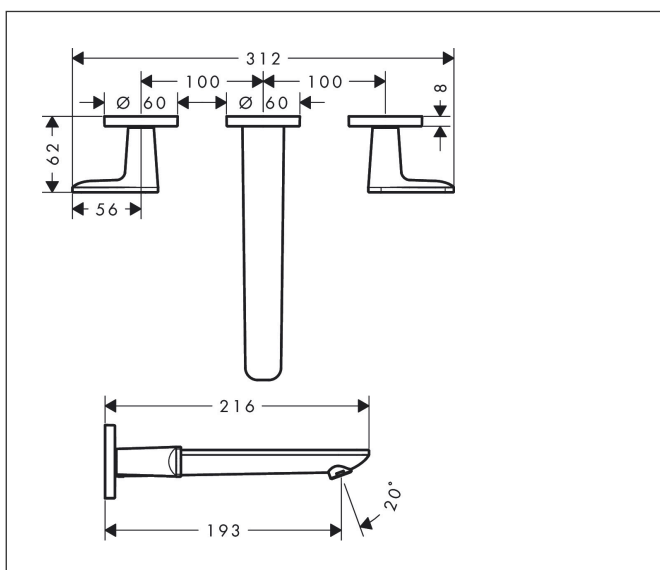

Merk	AXOR
Artikelnaam	AXOR Citterio C 3-gats inbouw wastafelkraan wandmontage met uitloop 195 mm
Art.nr.	49070340
Oppervlakte	Brushed Black Chrome
Netto prijs	738,77 EUR

Product foto

Kenmerken

- voorsprong uitloop 193 mm
- greepvariant: rechte greep
- vaste uitloop
- straalsoort: normale straal
- maximale doorstroomhoeveelheid bij 3 bar: 5 l/min
- keramische kranen warm/koud 90°
- zonder wastegarnituur, met afvoerplug (art.nr. 50001)
- EU taxonomie: max 6l/min - draagt substantieel bij aan duurzaamheid

Maat tekeningen

Technologie

Straalsoorten

Certificaat

Merk	AXOR
Artikelnaam	AXOR Citterio C 3-gats inbouw wastafelkraan wandmontage met uitloop 195 mm
Art.nr.	49070340
Oppervlakte	Brushed Black Chrome
Netto prijs	738,77 EUR

Benodigde onderdelen

Product foto	Artikelnaam	Art.nr.	Prijs
	hansgrohe Inbouwdeel 3-gats wastafelkraan wandmontage	10303180	301,88

Merk	AXOR
Artikelnaam	AXOR Citterio C 3-gats inbouw wastafelkraan wandmontage met uitloop 195 mm
Art.nr.	49070340
Oppervlakte	Brushed Black Chrome
Netto prijs	738,77 EUR

Pos	Beschrijving	Art.nr.	Prijs
1	greep	87792340	63,34
2	greepadapter m. schroef	98932000	13,21
3	kleurringset, koud / warm	98927000	17,26
4	uitloop compl.	87789340	177,42
5	perlator M18x1 (5 l/min)	95384340	51,06
6	inbusschroef M5x6	94810000	4,99
7	rozet voor greep	87791340	63,34
8	rozet voor uitloop	87794340	31,82
9	moer	87142000	81,54
10	aansluiting G½	98933000	54,08
11	O-ring 11x2	98127000	3,12
12	bovendeel rechts sluitend	94009000	34,01
13	bovendeel rechts sluitend	96350000	42,22
14	bovendeel links sluitend	96351000	42,22
15	verlengset 25 mm	96259000	66,87
16	verlengset 25 mm	95413000	66,87
a	afvoergarnituur	51301340	85,71