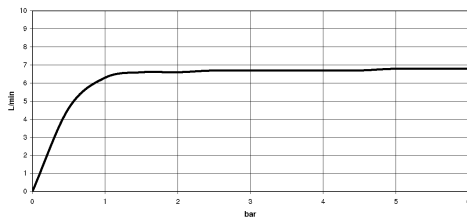

VAIA

27 702 809 Produktversion von 13.03.2017 bis 15.05.2020

**VAIA Schlauchbrausegarnitur für Wannenrand- bzw. Fliesenrandmontage -
Dark Brass gebürstet**

VAIA

27 702 809 Produktversion von 13.03.2017 bis 15.05.2020
mm [inches]

Durchflussdiagramm

Zertifikate

Belgaqua_22_282_2 WRAS_2209

27 702 809 Produktversion von 13.03.2017 bis 15.05.2020

Ersatzteilstückliste

Nr.	Artikelnummer	Benennung	Verbaumenge	Lieferzeit
3	28 322 970-39	Metall-Brauseschlauch 1/2" x 3/8" x 1750 mm - Dark Brass gebürstet	1,00	-
Ersatzteil nicht mehr bestellbar, bitte bestellen Sie den Nachfolgeartikel				
6	09 30 01 090-07	Anschluss Ø 33 x 67 mm - roh vernickelt	1,00	30
9	12 505 970 90	Druckschlauch 1/2" x 3/8" x 500 mm -	1,00	2
7	04 23 10 032 46 90	Befestigung mit Dichtungen M30 x 1,5 -	1,00	2
4	90 18 40 085 00 90	Hülse -	1,00	2
5	09 27 80 016-39	Rosette Ø 60 x 13,5 mm - Dark Brass gebürstet	1,00	60
1	90 12 11 140 41-39	Stabhandbrause 6,8 l/min - Dark Brass gebürstet	1,00	60
8	09 30 11 060 90	Scheibe 60 x 34 x 2 mm -	1,00	2
2	90 24 04 019 00-39	Bogen 35° 1/2" x 1/2" - Dark Brass gebürstet	1,00	10