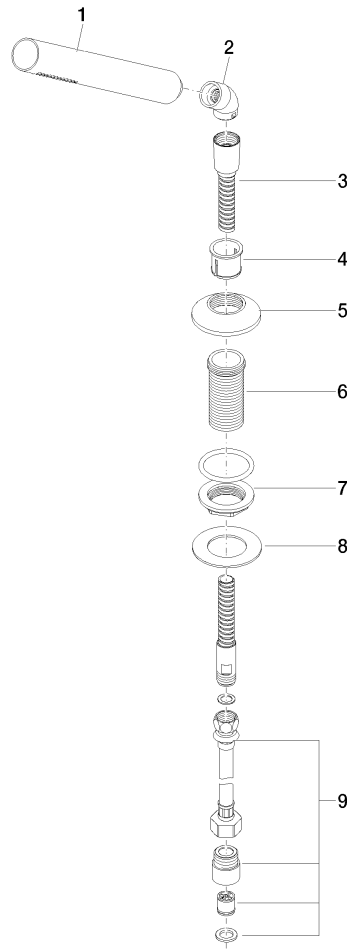

VAIA Schlauchbrausegarnitur für Wannenrand- bzw. Fliesenrandmontage -
Dark Brass gebürstet

VAIA

27 702 809 Produktversion von 13.03.2017 bis 15.05.2020

VAIA Schlauchbrausegarnitur für Wannenrand- bzw. Fliesenrandmontage -
Dark Brass gebürstet

VAIA

27 702 809 Produktversion von 13.03.2017 bis 15.05.2020

**VAIA Schlauchbrausegarnitur für Wannenrand- bzw. Fliesenrandmontage -
Dark Brass gebürstet**

VAIA

27 702 809 Produktversion von 13.03.2017 bis 15.05.2020
mm [inches]

Durchflussdiagramm

Zertifikate

Belgaqua_22_282_2 WRAS_2209

27 702 809 Produktversion von 13.03.2017 bis 15.05.2020

Ersatzteilstückliste

Nr.	Artikelnummer	Benennung	Verbaumenge	Lieferzeit
3	28 322 970-39	Metall-Brauseschlauch 1/2" x 3/8" x 1750 mm - Dark Brass gebürstet	1,00	-
Ersatzteil nicht mehr bestellbar, bitte bestellen Sie den Nachfolgeartikel				
6	09 30 01 090-07	Anschluss Ø 33 x 67 mm - roh vernickelt	1,00	30
9	12 505 970 90	Druckschlauch 1/2" x 3/8" x 500 mm -	1,00	2
7	04 23 10 032 46 90	Befestigung mit Dichtungen M30 x 1,5 -	1,00	2
4	90 18 40 085 00 90	Hülse -	1,00	2
5	09 27 80 016-39	Rosette Ø 60 x 13,5 mm - Dark Brass gebürstet	1,00	60
1	90 12 11 140 41-39	Stabhandbrause 6,8 l/min - Dark Brass gebürstet	1,00	60
8	09 30 11 060 90	Scheibe 60 x 34 x 2 mm -	1,00	2
2	90 24 04 019 00-39	Bogen 35° 1/2" x 1/2" - Dark Brass gebürstet	1,00	10