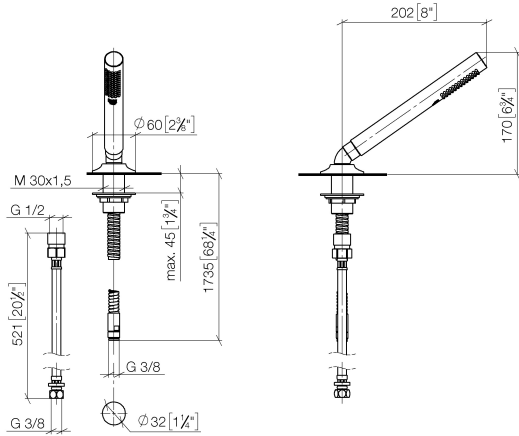

VAIA Schlauchbrausegarnitur für Wannenrand- bzw. Fliesenrandmontage -
Dark Brass gebürstet

VAIA

27 702 809 Produktversion von 13.03.2017 bis 15.05.2020

VAIA Schlauchbrausegarnitur für Wannenrand- bzw. Fliesenrandmontage -
Dark Brass gebürstet

VAIA

27 702 809 Produktversion von 13.03.2017 bis 15.05.2020

**VAIA Schlauchbrausegarnitur für Wannenrand- bzw. Fliesenrandmontage -
Dark Brass gebürstet**

VAIA

27 702 809 Produktversion von 13.03.2017 bis 15.05.2020
mm [inches]

Durchflussdiagramm

Zertifikate

Belgaqua_22_282_2 WRAS_2209

27 702 809 Produktversion von 13.03.2017 bis 15.05.2020

Ersatzteilstückliste

Nr.	Artikelnummer	Benennung	Verbaumenge	Lieferzeit
3	28 322 970-39	Metall-Brauseschlauch 1/2" x 3/8" x 1750 mm - Dark Brass gebürstet	1,00	-
Ersatzteil nicht mehr bestellbar, bitte bestellen Sie den Nachfolgeartikel				
6	09 30 01 090-07	Anschluss Ø 33 x 67 mm - roh vernickelt	1,00	30
9	12 505 970 90	Druckschlauch 1/2" x 3/8" x 500 mm -	1,00	2
7	04 23 10 032 46 90	Befestigung mit Dichtungen M30 x 1,5 -	1,00	2
4	90 18 40 085 00 90	Hülse -	1,00	2
5	09 27 80 016-39	Rosette Ø 60 x 13,5 mm - Dark Brass gebürstet	1,00	60
1	90 12 11 140 41-39	Stabhandbrause 6,8 l/min - Dark Brass gebürstet	1,00	60
8	09 30 11 060 90	Scheibe 60 x 34 x 2 mm -	1,00	2
2	90 24 04 019 00-39	Bogen 35° 1/2" x 1/2" - Dark Brass gebürstet	1,00	10