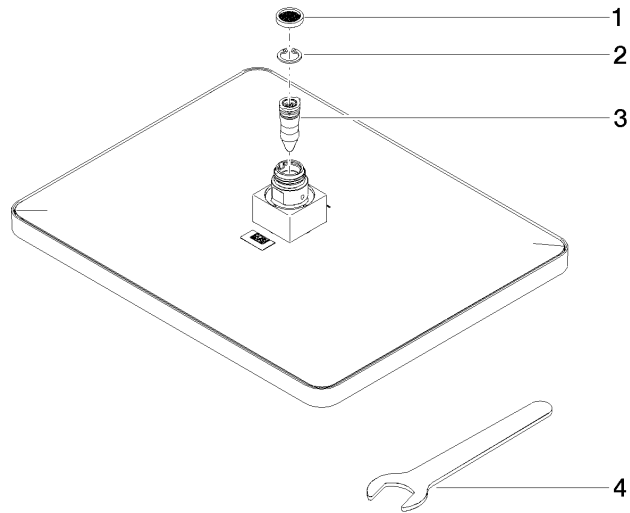

Regenbrause eckig 300 x 240 mm - Messing gebürstet (23kt Gold)

04 12 05 062 00

Regenbrause eckig 300 x 240 mm - Messing gebürstet (23kt Gold)

04 12 05 062 00

Regenbrause eckig 300 x 240 mm - Messing gebürstet (23kt Gold)

04 12 05 062 00

Regenbrause eckig 300 x 240 mm - Messing gebürstet (23kt Gold)

04 12 05 062 00

Regenbrause eckig 300 x 240 mm - Messing gebürstet (23kt Gold)

04 12 05 062 00

Ersatzteilstückliste

Nr.	Artikelnummer	Benennung	Verbaumenge	Lieferzeit
	09 23 01 039 90	Siebichtung Ø 19 x 5,5 mm -	4	2