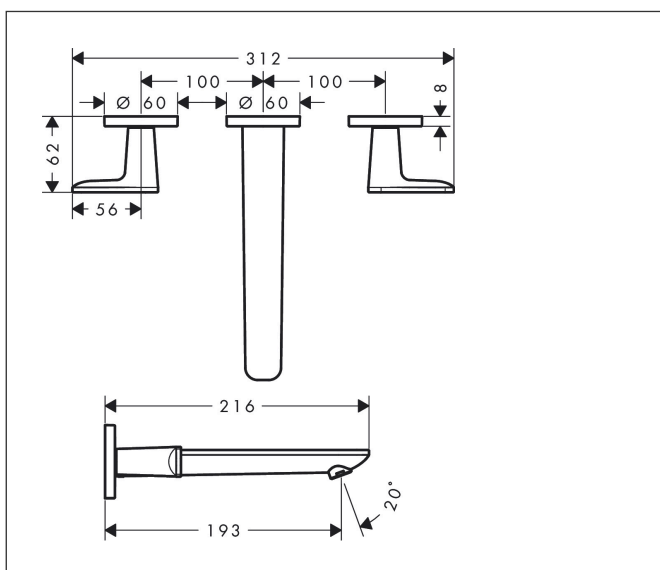

Merk	AXOR
Artikelnaam	AXOR Citterio C 3-gats inbouw wastafelkraan wandmontage met uitloop 195 mm
Art.nr.	49070670
Oppervlakte	mat zwart
Netto prijs	689,52 EUR

Product foto

Maat tekeningen

Kenmerken

- voorsprong uitloop 193 mm
- greepvariant: rechte greep
- vaste uitloop
- straalsoort: normale straal
- maximale doorstroomhoeveelheid bij 3 bar: 5 l/min
- keramische kranen warm/koud 90°
- zonder wastegarnituur, met afvoerplug (art.nr. 50001)
- EU taxonomie: max 6l/min - draagt substantieel bij aan duurzaamheid

Technologie

Straalsoorten

Certificaat

Merk	AXOR
Artikelnaam	AXOR Citterio C 3-gats inbouw wastafelkraan wandmontage met uitloop 195 mm
Art.nr.	49070670
Oppervlakte	mat zwart
Netto prijs	689,52 EUR

Benodigde onderdelen

Product foto	Artikelnaam	Art.nr.	Prijs
	hansgrohe Inbouwdeel 3-gats wastafelkraan wandmontage	10303180	301,88

Merk	AXOR
Artikelnaam	AXOR Citterio C 3-gats inbouw wastafelkraan wandmontage met uitloop 195 mm
Art.nr.	49070670
Oppervlakte	mat zwart
Netto prijs	689,52 EUR

Stroomschema

Merk	AXOR
Artikelnaam	AXOR Citterio C 3-gats inbouw wastafelkraan wandmontage met uitloop 195 mm
Art.nr.	49070670
Oppervlakte	mat zwart
Netto prijs	689,52 EUR

Explosietekening voor bouwjaar: >06/24