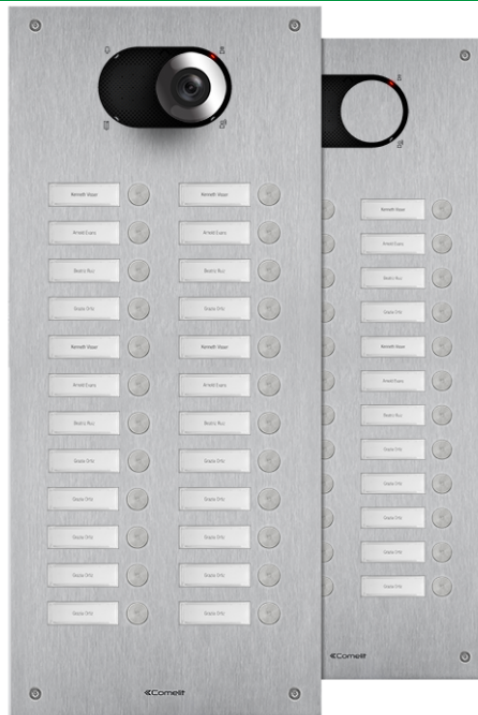

**IX0224****SWITCH FRONTPANEEL MET 24 DRUKKNOPPEN, 2 RIJEN**

Frontpaneel voor deurstation Switch in 2,5 mm dik roestvast geborsteld staal AISI 316. Dankzij de meegeleverde adapter art. 1250U is het mogelijk de afzonderlijk verkrijgbare audio- of audio/videomodule te gebruiken, afhankelijk van het type bedrading (digitale 2-draads Simplebus of ViP). Compleet met 24 drukknooppn aangebracht over 2 rijen die al gemonteerd en bedraad zijn. Naamkaders met witte led-achtergrondverlichting. Vervanging van de naamkaders direct vanaf de voorzijde. Beschermingsklasse IK08. Uit te breiden met inbouwdoos of opbouwbehuizing (afzonderlijk verkocht). Afmetingen (L x H x D): 216,4 x 502,1 x 2,5mm.

AWARDSDESIGN
MILANO

IX0224

SWITCH FRONTPANEEL MET 24 DRUKKNOPPEN, 2 RIJEN

ALGEMENE DATA

Typologie	Monoblock
Hoogte (mm)	502.1
Breedte (mm)	216.4
Diepte (mm)	2.5
Productkleur	Staal
Inbouwmontage	Ja, met een speciaal accessoire
Wandmontage	Ja, met een speciaal accessoire

AUDIOFUNCTIES

Technologieën geïmplementeerd	Echo annuleren
-------------------------------	----------------

HARDWAREFUNCTIES

Soort roepen	Knoppen
Type knoppen	Mechanische
Aantal knoppen (n°)	24
Kleur van achtergrondverlichting	Wit