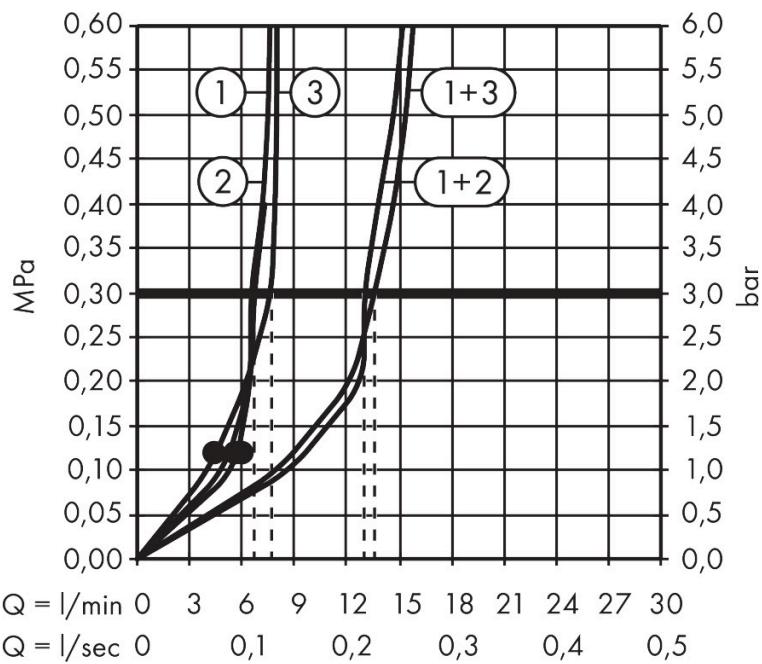

## Straalsoorten

**Certificaat**

Merk: hansgrohe  
 Artikelnaam: **Raindance Alive S** Showerpipe 300 2jet EcoSmart met ShowerSelect Comfort  
 Art.nr.: 24596000  
 Oppervlakte: chroom  
 Netto prijs: 1.713,60 EUR

## Stroomschema

Merk	hansgrohe
Artikelnaam	<b>Raindance Alive S</b> Showerpipe 300 2jet EcoSmart met ShowerSelect Comfort
Art.nr.	24596000
Oppervlakte	chrom
Netto prijs	1.713,60 EUR