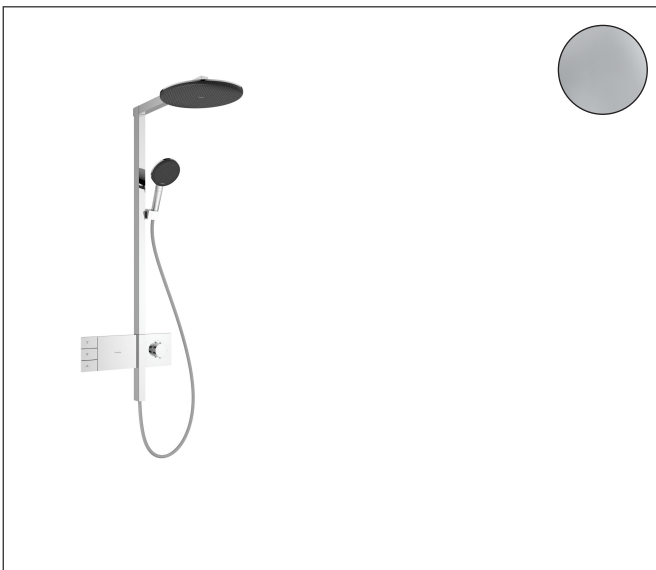

Merk	hansgrohe
Artikelnaam	<b>Raindance Alive S</b> Showerpipe 300 2jet EcoSmart met ShowerSelect Comfort
Art.nr.	24596000
Oppervlakte	chrom
Netto prijs	1.713,60 EUR

## Product foto

## Kenmerken

- bestaat uit: hoofddouche, handdouche, schuifstuk, douchethermostaat, doucheslang, douchestang
- hoofddouche Raindance Alive S 300 2jet
- afmeting straalplaatoppervlak hoofddouche: 300 mm
- straalsoort hoofddouche: Rain, PowderRain
- doorstroomregelaar: 8 l/min (met mogelijke toleranties -20%)
- functie van: 6 l/min
- doorstroomhoeveelheid Rain bij 3 bar: 6,7 l/min
- straalsoort handdouche: RainAir volle zachte regenstraal, PowderRain, massagestraal
- maximale doorstroomhoeveelheid van handdouche bij 3 bar: 7,7 l/min
- maximale doorstroomhoeveelheid voor Showerpipe bij 3 bar: 7,7 l/min
- maximale bedrijfsdruk: 10 bar
- DropGuard vermindert het nadruppelen nadat de douche is gestopt tot slechts enkele seconden.
- handige straalkeuze via Select-knop op de handdouche
- kogelgewricht: hoek hoofddouche verstelbaar
- designafdekking verbergt de straalnoppen, vlak, minimalistisch ontwerp
- straalplaat voor reiniging afneembaar
- designafdekking is eenvoudig zonder gereedschap afneembaar voor reiniging
- oppervlak designafdekking: grafiet