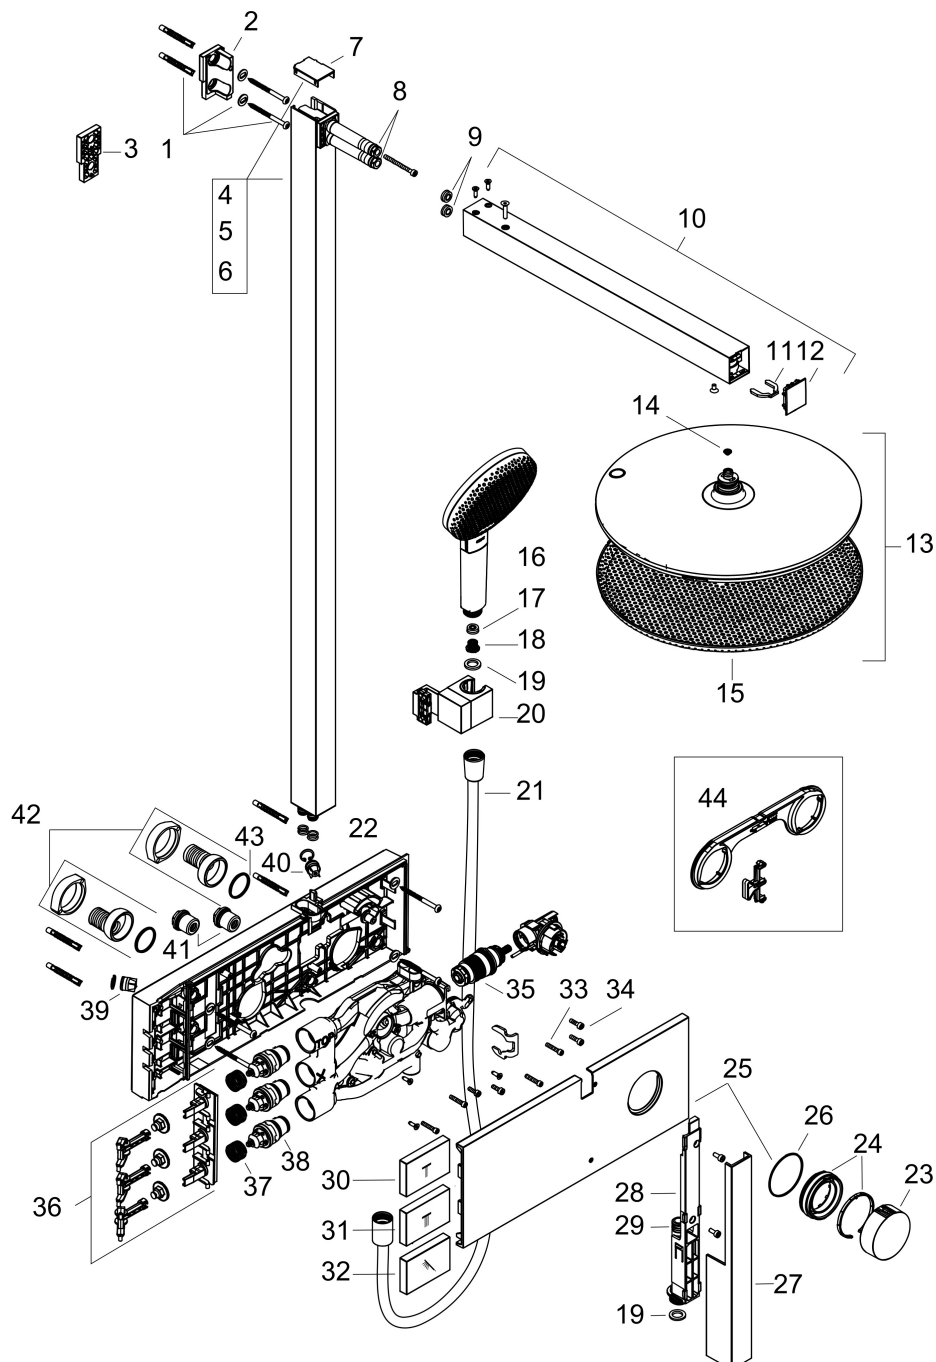

Merk hansgrohe
Artikelnaam **Raindance Alive S** Showerpipe 300 2jet EcoSmart met ShowerSelect Comfort
Art.nr. 24596000
Oppervlakte chroom
Netto prijs 1.713,60 EUR

Explosietekening voor bouwjaar: >04/25

Merk	hansgrohe
Artikelnaam	Raindance Alive S Showerpipe 300 2jet EcoSmart met ShowerSelect Comfort
Art.nr.	24596000
Oppervlakte	chrom
Netto prijs	1.713,60 EUR

Onderdelen voor bouwjaar: >04/25

Pos	Beschrijving	Art.nr.	Prijs
1	bevestigingsmateriaal	96179000	10,40
2	wandhouder	85046000	20,40
3	opvulschijf 7 mm	85187670	52,00
4	stijgbuis met afdekking (1060 mm)	85034007	365,40
5	stijgbuis met afdekking (960 mm)	85034000	365,40
6	stijgbuis met afdekking (860 mm)	85231000	694,30
7	afdekkap boven	85035000	16,60
8	O-ring 9x2,5	98217000	3,00
9	doorstroombegrenzer	98093000	7,70
10	douche-arm compl.	98268000	147,60
11	klemhaak	98269000	12,70
12	afdekkap	98270000	25,70
13	Hoofdouche	85096000	491,20
14	zeef	94467000	7,70
15	afdekkap	98273000	227,60
16	Handdouche	24511000	80,58
17	doorstroombegrenzer	87837000	7,70
18	zeef	92672000	4,80
19	dichting	98058000	3,00
20	schuifstuk cpl.	85036000	91,50
21	doucheslang 1,60 m	28260000	38,61
22	O-ring 9x1,5	98117000	3,00
23	thermostaatgreep	85037000	64,30
24	huls	85156000	40,60
25	afdekkap	85041000	147,60
26	O-ring 48x1,5	92159000	3,00
27	afdekkap	85039000	25,70
28	bevestigingsmateriaal	85040000	20,40
29	O-ring 12x2	98214000	3,00
30	drukschakelaar RainAir	85049000	32,70
31	drukschakelaar PowderRain	85048000	32,70
32	drukschakelaar handdouche	85047000	32,70
33	borgschroef	95140000	4,80
34	cilinderkopschroef M4x12	94929000	4,80