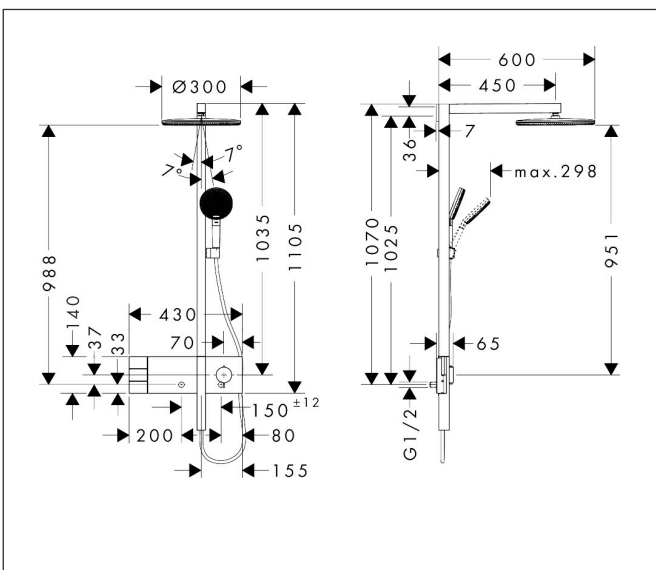

Merk	hansgrohe
Artikelnaam	<b>Raindance Alive S</b> Showerpipe 300 2jet EcoSmart met ShowerSelect Comfort
Art.nr.	24596000
Oppervlakte	chrom
Netto prijs	1.713,60 EUR

## Maat tekeningen

## Kenmerken

- bestaat uit: hoofddouche, handdouche, schuifstuk, douchethermostaat, doucheslang, douchestang
- hoofddouche Raindance Alive S 300 2jet
- afmeting straalplaatoppervlak hoofddouche: 300 mm
- straalsoort hoofddouche: Rain, PowderRain
- doorstroomregelaar: 8 l/min (met mogelijke toleranties -20%)
- functie van: 6 l/min
- doorstroomhoeveelheid Rain bij 3 bar: 6,7 l/min
- straalsoort handdouche: RainAir volle zachte regenstraal, PowderRain, massagestraal
- maximale doorstroomhoeveelheid van handdouche bij 3 bar: 7,7 l/min
- maximale doorstroomhoeveelheid voor Showerpipe bij 3 bar: 7,7 l/min
- maximale bedrijfsdruk: 10 bar
- DropGuard vermindert het nadruppelen nadat de douche is gestopt tot slechts enkele seconden.
- handige straalkeuze via Select-knop op de handdouche
- kogelgewricht: hoek hoofddouche verstelbaar
- designafdekking verbergt de straalnoppen, vlak, minimalistisch ontwerp
- straalplaat voor reiniging afneembaar
- designafdekking is eenvoudig zonder gereedschap afneembaar voor reiniging
- oppervlak designafdekking: grafiet