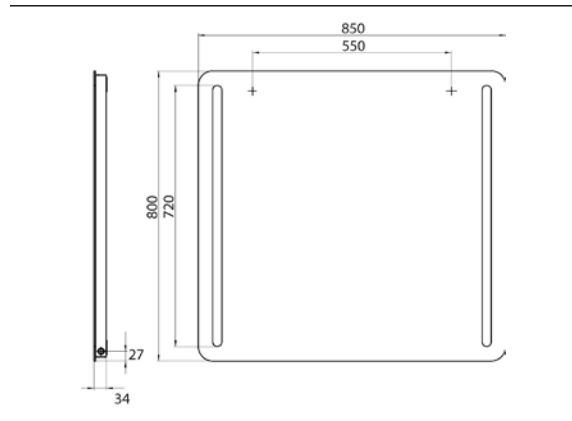

PRODUKTINFORMATION

LED-Lichtspiegel mit abgerundeten Ecken und 2 Lichtstreifen links und rechts. 850 x 800mm

Art.-Nr.4498 290 06

850 x 800 mm