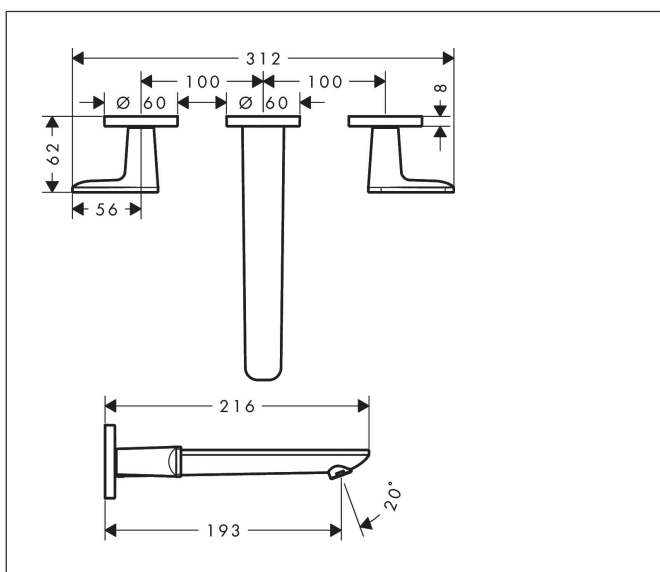

Merk	AXOR
Artikelnaam	AXOR Citterio C 3-gats inbouw wastafelkraan wandmontage met uitloop 195 mm
Art.nr.	49070820
Oppervlakte	Brushed Nickel
Netto prijs	738,77 EUR

Product foto

Kenmerken

- voorsprong uitloop 193 mm
- greepvariant: rechte greep
- vaste uitloop
- straalsoort: normale straal
- maximale doorstroomhoeveelheid bij 3 bar: 5 l/min
- keramische kranen warm/koud 90°
- zonder wastegarnituur, met afvoerplug (art.nr. 50001)
- EU taxonomie: max 6l/min - draagt substantieel bij aan duurzaamheid

Maat tekeningen

Technologie

Straalsoorten

Certificaat

Merk	AXOR
Artikelnaam	AXOR Citterio C 3-gats inbouw wastafelkraan wandmontage met uitloop 195 mm
Art.nr.	49070820
Oppervlakte	Brushed Nickel
Netto prijs	738,77 EUR

Benodigde onderdelen

Product foto	Artikelnaam	Art.nr.	Prijs
	hansgrohe Inbouwdeel 3-gats wastafelkraan wandmontage	10303180	301,88

Merk	AXOR
Artikelnaam	AXOR Citterio C 3-gats inbouw wastafelkraan wandmontage met uitloop 195 mm
Art.nr.	49070820
Oppervlakte	Brushed Nickel
Netto prijs	738,77 EUR

Stroomschema

Merk	AXOR
Artikelnaam	AXOR Citterio C 3-gats inbouw wastafelkraan wandmontage met uitloop 195 mm
Art.nr.	49070820
Oppervlakte	Brushed Nickel
Netto prijs	738,77 EUR

Explosietekening voor bouwjaar: >06/24