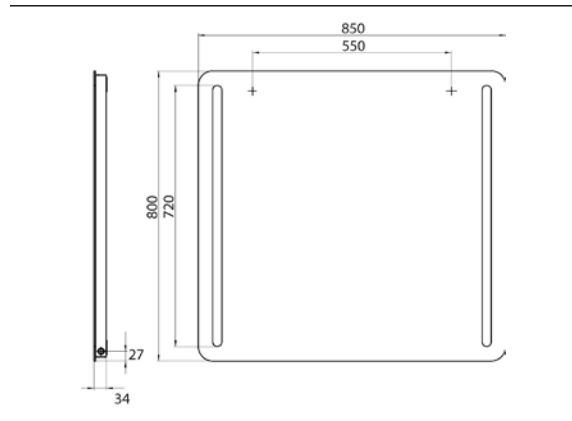

PRODUKTINFORMATION

LED-Lichtspiegel mit abgerundeten Ecken und 2 Lichtstreifen links und rechts. 850 x 800mm

Art.-Nr.4498 290 05

850 x 800 mm