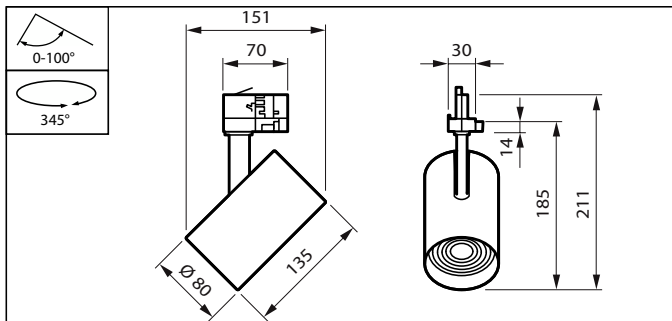

Maatschets