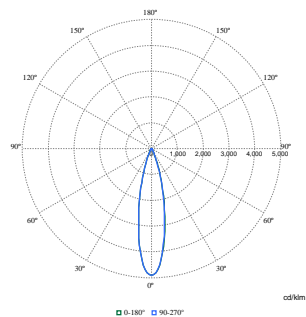

Maatschets

Fotometrische gegevens

Polar Normal (separate) - ST715TI - 910505102235