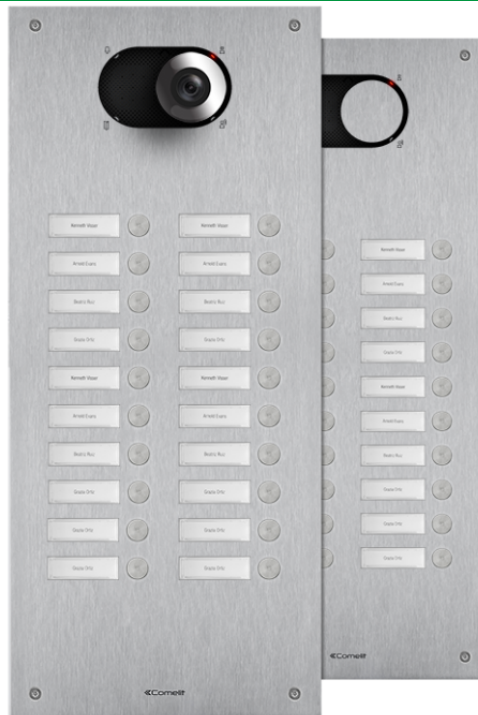

**IX0220****SWITCH FRONTPANEEL MET 20 DRUKKNOPPEN, 2 RIJEN**

Frontpaneel voor deurstation Switch in 2,5 mm dik roestvast geborsteld staal AISI 316. Dankzij de meegeleverde adapter art. 1250U is het mogelijk de afzonderlijk verkrijgbare audio- of audio/videomodule te gebruiken, afhankelijk van het type bedrading (digitale 2-draads Simplebus of ViP). Compleet met 20 drukknoppen aangebracht over 2 rijen die al gemonteerd en bedraad zijn. Naamkaders met witte led-achtergrondverlichting. Vervanging van de naamkaders direct vanaf de voorzijde. Beschermingsklasse IK08. Uit te breiden met inbouwdoos of opbouwbehuizing (afzonderlijk verkocht). Afmetingen (L x H x D): 216,4 x 502,1 x 2,5mm.

AWARDSDESIGN
MILANO

IX0220

SWITCH FRONTPANEEL MET 20 DRUKKNOPPEN, 2 RIJEN

ALGEMENE DATA

Typologie	Monoblock
Hoogte (mm)	502.1
Breedte (mm)	216.4
Diepte (mm)	2.5
Productkleur	Staal
Inbouwmontage	Ja, met een speciaal accessoire
Wandmontage	Ja, met een speciaal accessoire

AUDIOFUNCTIES

Technologieën geïmplementeerd	Echo annuleren
-------------------------------	----------------

HARDWAREFUNCTIES

Soort roepen	Knoppen
Type knoppen	Mechanische
Aantal knoppen (n°)	20
Kleur van achtergrondverlichting	Wit